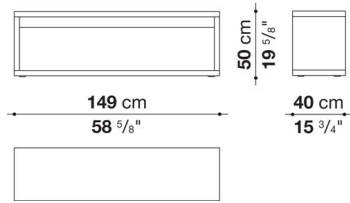

Service element cm 149

		Oak							
FE155	サービスエレメント	530,200							

FE155

N.B. / 注意事項

天板と脚部：オーク（グレー0378G、ライト0374C、ブラック0381N）よりお選びください。
※ユニット内側はグロツシー18色よりお選びください。

Service element cm 199

		Oak							
FE205	サービスエレメント	554,400