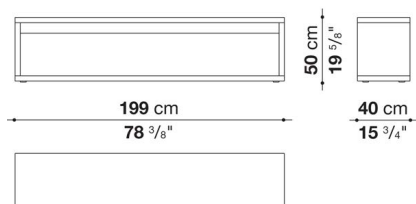

FE205

N.B. / 注意事項

天板と脚部：オーク（グレー0378G、ライト0374C、ブラック0381N）よりお選びください。
※ユニット内側はグロツシー18色よりお選びください。