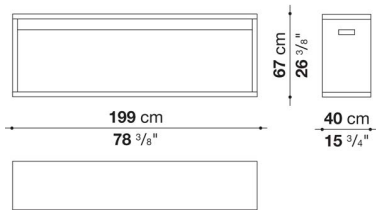

Console cm 199

		Oak							
FE199	コンソール	666,600							

FE199

N.B. / 注意事項

天板と脚部：オーク（グレー0378G、ライト0374C、ブラック0381N）よりお選びください。
※ユニット内側はグロツシー18色よりお選びください。