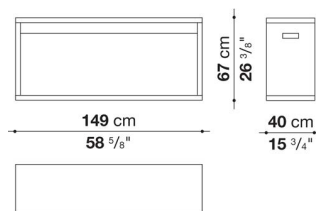

FE149

N.B. / 注意事項

天板と脚部：オーク（グレー0378G、ライト0374C、ブラック0381N）よりお選びください。
※ユニット内側はグロッシー18色よりお選びください。