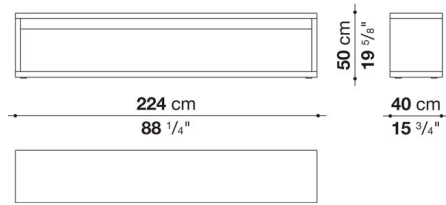

FE205

N.B. / 注意事項

天板と脚部：オーク（グレー0378G、ライト0374C、ブラック0381N）よりお選びください。
 ※ユニット内側はグロツシー18色よりお選びください。

Service element cm 224

		Oak								
FE230	サービスエレメント	581,900								

FE230

N.B. / 注意事項

天板と脚部：オーク（グレー0378G、ライト0374C、ブラック0381N）よりお選びください。
 ※ユニット内側はグロッシー18色よりお選びください。