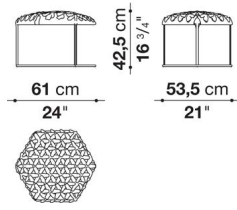

TECHNICAL SPECIFICATIONS / 技術情報 :

座面(H61P)	積層合板、MDF木質ファイバーパネル、成形ポリウレタン、ポリウレタン、ポリプロピレン及びポリアミドカバー
サポートフレーム(H61P)	ブラッククロームメッキ鋼材
表面張地(H61P)	天然皮革 (推奨素材のみ)
フレーム及び天板 (H58T)	ブロンズニッケル塗装鋼板
脚部先端	プラスチック素材

Ottoman cm 61

ALFA GAMMA
(レザー)

H61P

オットマン

476,300

H61P

N.B. / 注意事項

脚部：ブラッククロームスチール0178Cとなります。

※レザーはGAMMAよりお選びください。