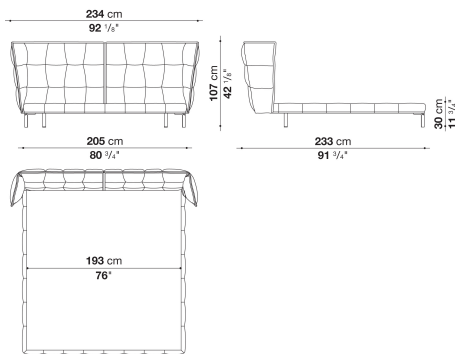

LH193

N.B. / 注意事項

脚部：脚部仕様をお選びください。

(a)ブラック塗装0150L4本脚

(b)ヘッドボード側・ブラック塗装0150L + 足側・ブロンズニッケル塗装 0174B

(c)ヘッドボード側・ブラック塗装0150L + 足側・ブラッククローム塗装アルミニウム 0170M

スラットベース：RD10 が別途必要となります。

マットレス：弊社では対応しておりません。

※レザーKランクは、KASIA,KOTOよりお選びください。