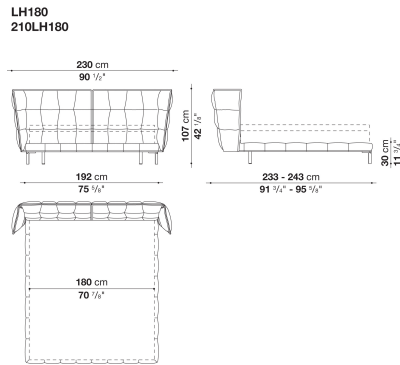

TECHNICAL SPECIFICATIONS / 技術情報 :

内部構造	鋼管及び成形鋼材
ヘッドボード内部構造充填材	Bayfit®(バイエル社製)低温成形発泡ポリウレタン、ポリエステルファイバーカバー
ヘッド側部内部構造充填材	成形ポリウレタン、ポリエステルファイバーカバー
脚部	塗装仕上ダイキャストアルミニウム、塗装鋼板
脚部先端	熱可塑性プラスチック
スラットベース補強材	塗装鋼管
表面張地	ファブリックまたは天然皮革

パーツ：

- 1-ヘッドボード(2分割)
- 2-フレーム
- 3-サポートクロスピース
- 4-脚部(内側)
- 5-脚部(足側)

オーダー時に脚部タイプをお選びください。

a) ④ x 4

b) c) ④ x 2 (ヘッドボード側) + ⑤ x 2 (足側)

Bed cm 192

		B (ファブリック)	A (ファブリック)	E (ファブリック)	S (ファブリック)	L (ファブリック)	BETA (レザー)	ALFA GAMMA (レザー)	K (レザー)		
LH180	192 ベッド(マットレス 180 x 200cm・スラットベースRD2)ブラック塗装・ブロンズニッケル塗装	1,381,600	1,431,100	1,483,900	1,554,300	1,668,700	2,042,700	2,261,600	2,654,300		
210LH180	192 ベッド(マットレス 180 x 210cm・スラットベース209RD2)ブラック塗装・ブロンズニッケル塗装	1,519,100	1,574,100	1,633,500	1,710,500	1,834,800	2,247,300	2,489,300	2,921,600		
LH180_C	192 ベッド(マットレス 180 x 200cm・スラットベースRD2)ブラッククローム	1,398,100	1,447,600	1,501,500	1,571,900	1,685,200	2,060,300	2,279,200	2,671,900		
210LH180_C	192 ベッド(マットレス 180 x 210cm・スラットベース209RD2)ブラッククローム	1,536,700	1,590,600	1,650,000	1,727,000	1,852,400	2,263,800	2,505,800	2,937,000		
追加カバー											
LH180RK	192 ベッド(マットレス 180 x 200cm)	283,800	326,700	372,900	434,500	532,400	858,000	1,049,400	1,391,500		
210LH180RK	192 ベッド(マットレス 180 x 210cm)	312,400	359,700	410,300	477,400	586,300	943,800	1,153,900	1,530,100		

N.B. / 注意事項

脚部：脚部仕様をお選びください。

(a)ブラック塗装0150L4本脚

(b)ヘッドボード側・ブラック塗装0150L + 足側・ブロンズニッケル塗装 0174B

(c)ヘッドボード側・ブラック塗装0150L + 足側・ブラッククローム塗装アルミニウム 0170M

スラットベース：※1: RD2、または※2: 209RD2が別途必要となります。

マットレス：別途お選びください。B&B ITALIA社製マットレス(H.30cm)を設置した場合のマットレストップまでの高さは59cmとなります。

※レザーKランクは、KASIA,KOTOよりお選びください。

Queen size bed cm 165

		B (ファブリック)	A (ファブリック)	E (ファブリック)	S (ファブリック)	L (ファブリック)				
LH153	クイーンサイズベッド(スラットベース 152 x 199cm)ブラック塗装・ブロンズ ニッケル塗装	1,336,500	1,383,800	1,436,600	1,502,600	1,613,700				
LH153_C	クイーンサイズベッド(スラットベー ス152 x 199cm)ブラッククローム	1,350,800	1,401,400	1,452,000	1,518,000	1,629,100				
追加カバー										
LH153RK	クイーンサイズベッド(スラットベー ス152 x 199cm)	272,800	314,600	359,700	419,100	514,800				