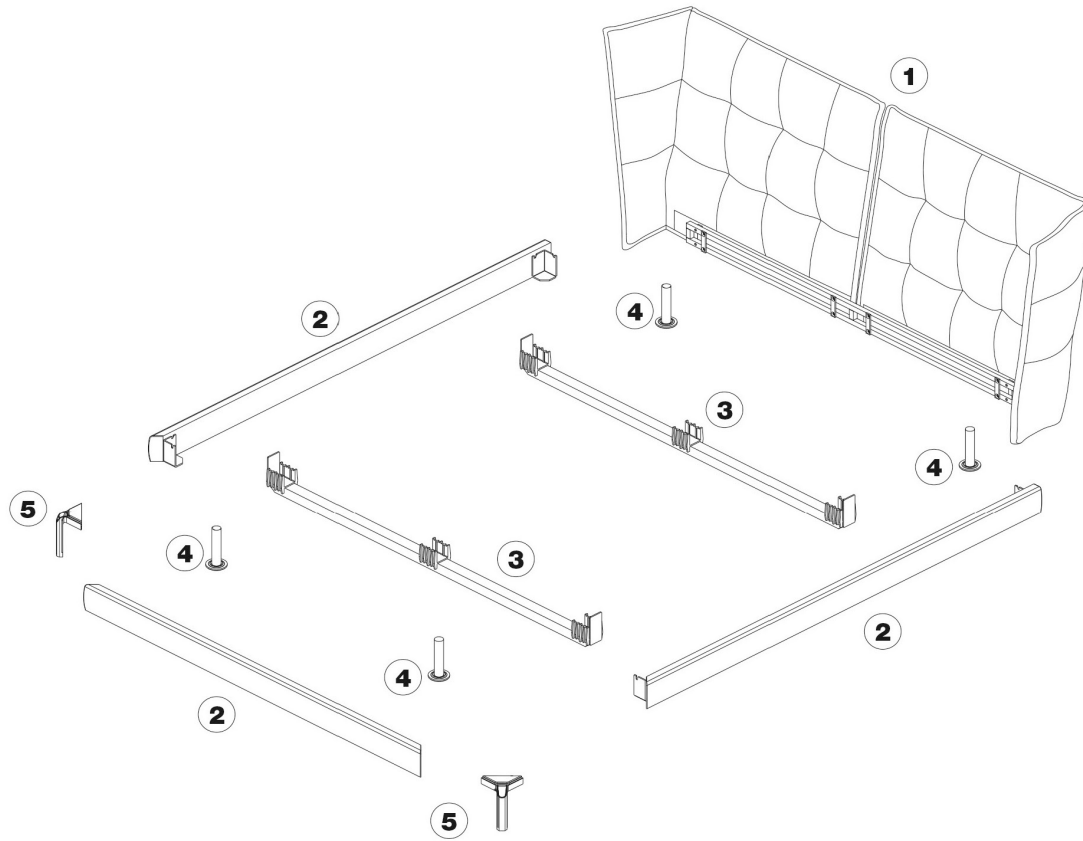

TECHNICAL SPECIFICATIONS / 技術情報 :

内部構造	鋼管及び成形鋼材
ヘッドボード内部構造充填材	Bayfit®(バイエル社製)低温成形発泡ポリウレタン、ポリエステルファイバーカバー
ヘッド側部内部構造充填材	成形ポリウレタン、ポリエステルファイバーカバー
脚部	塗装仕上ダイキャストアルミニウム、塗装鋼板
脚部先端	熱可塑性プラスチック
スラットベース補強材	塗装鋼管
表面張地	ファブリックまたは天然皮革

パーツ：

- 1-ヘッドボード(2分割)
- 2-フレーム
- 3-サポートクロスピース
- 4-脚部(内側)
- 5-脚部(足側)

オーダー時に脚部タイプをお選びください。

a) ④ x 4

b) c) ④ x 2 (ヘッドボード側) + ⑤ x 2 (足側)

Bed cm 192

		B (ファブリック)	A (ファブリック)	E (ファブリック)	S (ファブリック)	L (ファブリック)	BETA (レザー)	ALFA GAMMA (レザー)	K (レザー)		
LH180	192 ベッド(マットレス 180 x 200cm・スラットベースRD2)ブラック塗装・ブロンズニッケル塗装	1,381,600	1,431,100	1,483,900	1,554,300	1,668,700	2,042,700	2,261,600	2,654,300		
210LH180	192 ベッド(マットレス 180 x 210cm・スラットベース209RD2)ブラック塗装・ブロンズニッケル塗装	1,519,100	1,574,100	1,633,500	1,710,500	1,834,800	2,247,300	2,489,300	2,921,600		
LH180_C	192 ベッド(マットレス 180 x 200cm・スラットベースRD2)ブラッククローム	1,398,100	1,447,600	1,501,500	1,571,900	1,685,200	2,060,300	2,279,200	2,671,900		
210LH180_C	192 ベッド(マットレス 180 x 210cm・スラットベース209RD2)ブラッククローム	1,536,700	1,590,600	1,650,000	1,727,000	1,852,400	2,263,800	2,505,800	2,937,000		
追加カバー											
LH180RK	192 ベッド(マットレス 180 x 200cm)	283,800	326,700	372,900	434,500	532,400	858,000	1,049,400	1,391,500		
210LH180RK	192 ベッド(マットレス 180 x 210cm)	312,400	359,700	410,300	477,400	586,300	943,800	1,153,900	1,530,100		

N.B. / 注意事項

脚部：脚部仕様をお選びください。

(a)ブラック塗装0150L4本脚

(b)ヘッドボード側・ブラック塗装0150L + 足側・ブロンズニッケル塗装 0174B

(c)ヘッドボード側・ブラック塗装0150L + 足側・ブラッククローム塗装アルミニウム 0170M

スラットベース：※1: RD2、または※2: 209RD2が別途必要となります。

マットレス：別途お選びください。B&B ITALIA社製マットレス(H.30cm)を設置した場合のマットレストップまでの高さは59cmとなります。