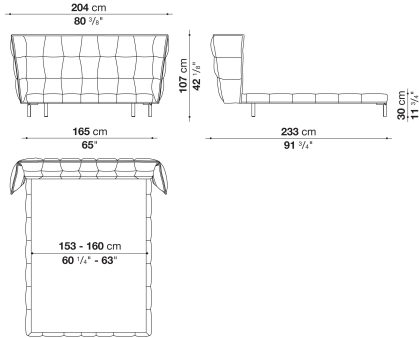

Queen size bed cm 165

		B (ファブリック)	A (ファブリック)	E (ファブリック)	S (ファブリック)	L (ファブリック)				
LH153	クイーンサイズベッド(スラットベース 152 x 199cm)ブラック塗装・ブロンズ ニッケル塗装	1,336,500	1,383,800	1,436,600	1,502,600	1,613,700				
LH153_C	クイーンサイズベッド(スラットベー ス152 x 199cm)ブラッククローム	1,350,800	1,401,400	1,452,000	1,518,000	1,629,100				
追加カバー										
LH153RK	クイーンサイズベッド(スラットベー ス152 x 199cm)	272,800	314,600	359,700	419,100	514,800				

LH153

N.B. / 注意事項

脚部：脚部仕様をお選びください。

(a)ブラック塗装0150L4本脚

(b)ヘッドボード側・ブラック塗装0150L + 足側・ブロンズニッケル塗装 0174B

(c)ヘッドボード側・ブラック塗装0150L + 足側・ブラッククローム塗装アルミニウム 0170M

スラットベース：RD9 が別途必要となります。

マットレス：別途お選びください。(B&B ITALIA社製マットレス160x200cmにも対応しております。クイーンサイズマットレス153x203cmのご使用も可能ですが、弊社ではそのサイズのマットレスは取り扱いしておりません。)

King size bed cm 205

		B (ファブリック)	A (ファブリック)	E (ファブリック)	S (ファブリック)	L (ファブリック)	BETA (レザー)	ALFA GAMMA (レザー)	K (レザー)		
LH193	キングサイズベッド(スラットベース192 x 199cm)ブラック塗装・ブロンズニッケ ル塗装	1,422,300	1,474,000	1,529,000	1,600,500	1,718,200	2,104,300	2,329,800	2,734,600		
LH193_C	キングサイズベッド(スラットベー ス192 x 199cm)ブラッククローム	1,441,000	1,491,600	1,546,600	1,617,000	1,735,800	2,120,800	2,347,400	2,753,300		
追加カバー											
LH193RK	キングサイズベッド(スラットベー ス192 x 199cm)	292,600	336,600	383,900	447,700	548,900	884,400	1,081,300	1,432,200