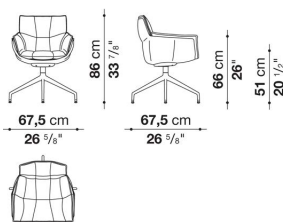

P4GC

N.B. / 注意事項

脚部：ホワイト09010、ブラック01510、またはブライトブラッシュアルミ0189Aよりお選びください。
シェル外側：厚革ブラック (アンスラサイト)、厚革ナチュラル (ホワイト)、厚革ダブグレー (ダブグレー)、厚革アイボリー (ホワイト)、厚革ダークブラウン (アンスラサイト) よりお選びください。
※カッコ内はシェルカラー
※レザーKランクは、KASIA,KOTOよりお選びください。