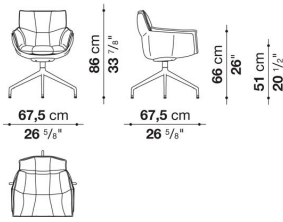

Small swivel armchair cm 67.5

		B (ファブリック)	A (ファブリック)	E (ファブリック)	S (ファブリック)	L (ファブリック)	M (ファブリック)	BETA (レザー)	ALFA GAMMA (レザー)	K (レザー)
P4G	回転式スモールアームチェア (塗装仕上)	400,400	407,000	413,600	424,600	441,100	495,000	495,000	531,300	595,100

P4G

N.B. / 注意事項

脚部：ホワイト09010、ブラック01510、またはブライトブラッシュアルミ0189Aよりお選びください。
シェル：ホワイト0020B、アンスラサイト0016A、ブラウン0030M、ダブグレー0028Tよりお選びください。
※レザーKランクは、KASIA,KOTOよりお選びください。

Small swivel armchair with shell covered in thick leather cm 67.5

		B (ファブリック)	A (ファブリック)	E (ファブリック)	S (ファブリック)	L (ファブリック)	M (ファブリック)	BETA (レザー)	ALFA GAMMA (レザー)	K (レザー)
P4GC	回転式スモールアームチェア、厚革シェル	634,700	641,300	647,900	660,000	675,400	729,300	729,300	765,600	830,500