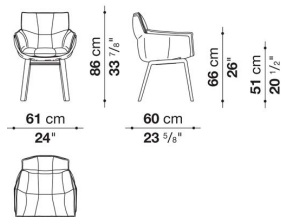

P2FC

N.B. / 注意事項

脚部：オーク（グレー0394T、ライト0381N、ブラック0381N）または、ステインドスモークオーク0394Tよりお選びください。
シェル外側：厚革ブラック（アンスラサイト）、厚革ナチュラル（ホホワイト）、厚革ダブグレー（ダブグレー）、厚革アイボリー（ホホワイト）、厚革ダークブラウン（アンスラサイト）よりお選びください。

※カッコ内はシェルカラー

※レザーKランクは、KASIA,KOTOよりお選びください。