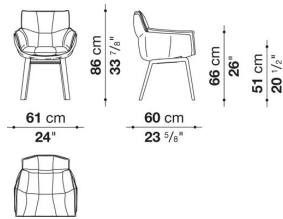

Small armchair cm 61

		B (ファブリック)	A (ファブリック)	E (ファブリック)	S (ファブリック)	L (ファブリック)	M (ファブリック)	BETA (レザー)	ALFA GAMMA (レザー)	K (レザー)
P2F	スモールアームチェア (オーク)	409,200	416,900	423,500	434,500	449,900	504,900	504,900	522,500	565,400

P2F

N.B. / 注意事項

脚部：オーク（グレー0378G、ライト0374C、ブラック0381N）または、ステインドスモークオーク0394Tよりお選びください。
シェル：ホホワイト0020B、アンスラサイト0016A、ブラウン0030M、ダブグレー0028Tよりお選びください。

※レザーKランクは、KASIA,KOTOよりお選びください。

Small armchair with shell covered in thick leather cm 61

		B (ファブリック)	A (ファブリック)	E (ファブリック)	S (ファブリック)	L (ファブリック)	M (ファブリック)	BETA (レザー)	ALFA GAMMA (レザー)	K (レザー)
P2FC	スモールアームチェア・厚革シェル (オーク)	643,500	650,100	658,900	668,800	684,200	738,100	738,100	757,900	798,600