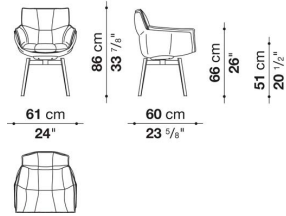

Small armchair cm 61

		B (ファブリック)	A (ファブリック)	E (ファブリック)	S (ファブリック)	L (ファブリック)	M (ファブリック)	BETA (レザー)	ALFA GAMMA (レザー)	K (レザー)
P1FN	スモールアームチェア (塗装仕上)	323,400	333,300	341,000	356,400	374,000	437,800	437,800	471,900	532,400
P1FN_C	スモールアームチェア (クローム仕上)	370,700	378,400	388,300	402,600	422,400	485,100	485,100	519,200	579,700

P1FN

N.B. / 注意事項

脚部：ホワイト09010、ブラック01510、またはブラッククローム塗装アルミニウム0170Mよりお選びください。
シェル：ホワイト0020B、アンスラサイト0016A、ブラウン0030M、ダブグレー0028Tよりお選びください。

※レザーKランクは、KASIA,KOTOよりお選びください。
* 脚カット-3cmが可能です。定価+55,000円(税込)にて承ります。

Small armchair with shell covered in thick leather cm 61

		B (ファブリック)	A (ファブリック)	E (ファブリック)	S (ファブリック)	L (ファブリック)	M (ファブリック)	BETA (レザー)	ALFA GAMMA (レザー)	K (レザー)
P1FCN	スモールアームチェア・厚革シェル (塗装仕上)	559,900	567,600	577,500	590,700	609,400	671,000	671,000	704,000	762,300
P1FCN_C	スモールアームチェア・厚革シェル (クローム仕上)	606,100	613,800	622,600	635,800	653,400	716,100	716,100	749,100	808,500