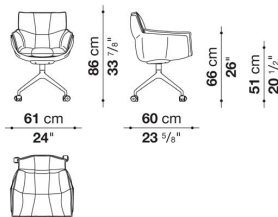

P3FC

N.B. / 注意事項

脚部：ホワイト09010、ブラック01510、またはブライトブラッシュアルミ0189Aよりお選びください。
シェル外側：厚革ブラック (アンスラサイト)、厚革ナチュラル (ホワイト)、厚革ダブグレー (ダブグレー)、厚革アイボリー (ホワイト)、厚革ダークブラウン (アンスラサイト) よりお選びください。
キャスター：ソフト0109Pはグレーブラック色、ハード0107Tはブラック色となります。

※カッコ内はシェルカラー
※ソフト0109P (タイル、大理石、フローリング) またはハード0107T (カーペット) よりお選びください。
※レザーKランクは、KASIA,KOTOよりお選びください。