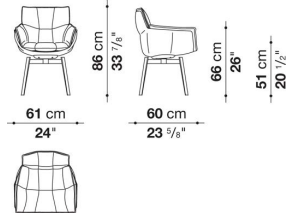

Small swivel armchair cm 61

		B (ファブリック)	A (ファブリック)	E (ファブリック)	S (ファブリック)	L (ファブリック)	M (ファブリック)	BETA (レザー)	ALFA GAMMA (レザー)	K (レザー)
PIGN	回転式スモールアームチェア (塗装仕上)	357,500	366,300	375,100	389,400	408,100	471,900	471,900	506,000	566,500
PIGN_C	回転式スモールアームチェア (クローム仕上)	403,700	412,500	422,400	436,700	455,400	518,100	518,100	553,300	613,800

P1GN

N.B. / 注意事項

脚部 : ホワイト09010、ブラック01510、またはブラックローム塗装アルミニウム0170Mよりお選びください。
シェル : ホワイト0020B、アンスラサイト0016A、ブラウン0030M、ダブグレー0028Tよりお選びください。

※レザーKランクは、KASIA,KOTOよりお選びください。
* 脚カット-3cmが可能です。定価+55,000円(税込)にて承ります。

Small swivel armchair with shell covered in thick leather cm 61

		B (ファブリック)	A (ファブリック)	E (ファブリック)	S (ファブリック)	L (ファブリック)	M (ファブリック)	BETA (レザー)	ALFA GAMMA (レザー)	K (レザー)
PIGCN	回転式スモールアームチェア・厚革シェル (塗装仕上)	592,900	601,700	610,500	623,700	642,400	704,000	704,000	737,000	796,400
PIGCN_C	回転式スモールアームチェア・厚革シェル (クローム仕上)	636,900	646,800	655,600	668,800	687,500	749,100	749,100	782,100	841,500