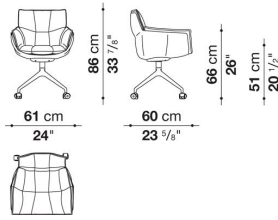

Small armchair with wheels cm 61

		B (ファブリック)	A (ファブリック)	E (ファブリック)	S (ファブリック)	L (ファブリック)	M (ファブリック)	BETA (レザー)	ALFA GAMMA (レザー)	K (レザー)
P3F	キャスター付きスモールアームチェア	377,300	385,000	393,800	402,600	419,100	473,000	473,000	492,800	533,500

P3F

N.B. / 注意事項

脚部：ホワイト09010、ブラック01510、またはブライトブラッシュアルミ0189Aよりお選びください。
シェル：ホワイト0020B、アンスラサイト0016A、ブラウン0030M、ダブグレー0028Tよりお選びください。
キャスター：ソフト0109Pはグレーブラック色、ハード0107Tはブラック色となります。

※ソフト0109P (タイル、大理石、フローリング) またはハード0107T (カーペット) よりお選びください。
※レザーKランクは、KASIA,KOTOよりお選びください。

Small armchair with wheels and shell covered in thick leather cm 61

		B (ファブリック)	A (ファブリック)	E (ファブリック)	S (ファブリック)	L (ファブリック)	M (ファブリック)	BETA (レザー)	ALFA GAMMA (レザー)	K (レザー)
P3FC	キャスター付きスモールアームチェア・厚革シェル	612,700	619,300	627,000	636,900	653,400	707,300	707,300	726,000	768,900