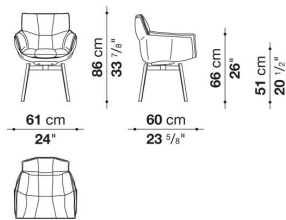

P1FCN

N.B. / 注意事項

脚部：ホワイト09010、ブラック01510、またはブラッククローム塗装アルミニウム0170Mよりお選びください。
シェル外側：厚革ブラック (アンスラサイト)、厚革ナチュラル (ホワイト)、厚革ダブグレー (ダブグレー)、厚革アイボリー (ホワイト)、厚革ダークブラウン (アンスラサイト) よりお選びください。

※カッコ内はシェルカラー
※レザーKランクは、KASIA,KOTOよりお選びください。
* 脚カット-3cmが可能です。定価+55,000円(税込)にて承ります。