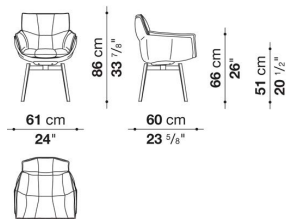

P1GCN

N.B. / 注意事項

脚部 : ホワイト09010、ブラック01510、またはブラックローム塗装アルミニウム0170Mよりお選びください。
シェル外側 : 厚革ブラック (アンスラサイト)、厚革ナチュラル (ホワイト)、厚革ダブグレー (ダブグレー)、厚革アイボリー (ホワイト)、厚革ダークブラウン (アンスラサイト) よりお選びください。

※カッコ内はシェルカラー
※レザーKランクは、KASIA,KOTOよりお選びください。
* 脚カット-3cmが可能です。定価+55,000円(税込)にて承ります。