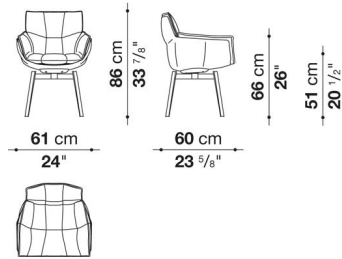

Small swivel armchair cm 61

		B (ファブリック)	A (ファブリック)	E (ファブリック)	S (ファブリック)	L (ファブリック)	M (ファブリック)	BETA (レザー)	ALFA GAMMA (レザー)	K (レザー)
PIGN	回転式スモールアームチェア (塗装仕上)	396,000	405,900	415,800	431,200	452,100	522,500	522,500	559,900	628,100
PIGN_C	回転式スモールアームチェア (クローム仕上)	447,700	456,500	468,600	482,900	504,900	574,200	574,200	612,700	679,800

P1GN

N.B. / 注意事項

脚部：ホワイト09010、ブラック01510、またはブラッククローム塗装アルミニウム0170Mよりお選びください。
シェル：ホワイト0020B、アンスラサイト0016A、ブラウン0030M、ダブグレー0028Tよりお選びください。

※レザーKランクは、KASIA,KOTOよりお選びください。
* 脚カット-3cmが可能です。定価+55,000円(税込)にて承ります。

Small swivel armchair with shell covered in thick leather cm 61

		B (ファブリック)	A (ファブリック)	E (ファブリック)	S (ファブリック)	L (ファブリック)	M (ファブリック)	BETA (レザー)	ALFA GAMMA (レザー)	K (レザー)
PIGCN	回転式スモールアームチェア・厚革シェル (塗装仕上)	656,700	666,600	676,500	690,800	710,600	779,900	779,900	816,200	882,200
PIGCN_C	回転式スモールアームチェア・厚革シェル (クローム仕上)	706,200	716,100	727,100	741,400	761,200	829,400	829,400	866,800	932,800