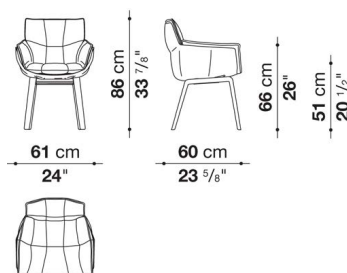

P2FC

N.B. / 注意事項

脚部：オーク (グレー0394T、ライト0381N、ブラック0381N) または、ステインドスモークオーク0394Tよりお選びください。
シェル外側：厚革ミルクホホワイト1121104 (ホホワイト)、厚革ナチュラル1121300 (ホホワイト)、厚革ブラック1121150 (アンスラサイト)、
厚革ダークブラウン1121350 (アンスラサイト)、厚革ダブグレー1121280 (ダブグレー)、厚革アイボリー1121201 (ホホワイト) より
お選びください。

※カッコ内はシェルカラー

※レザーKランクは、KASIA,KOTOよりお選びください。