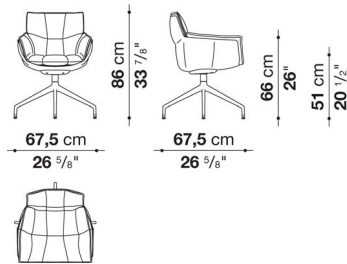

Small swivel armchair cm 67.5

		B (ファブリック)	A (ファブリック)	E (ファブリック)	S (ファブリック)	L (ファブリック)	M (ファブリック)	BETA (レザー)	ALFA GAMMA (レザー)	K (レザー)
P4G	回転式スモールアームチェア (塗装仕上)	443,300	451,000	458,700	470,800	489,500	548,900	548,900	587,400	660,000

P4G

N.B. / 注意事項

脚部：ホワイト09010、ブラック01510、またはブライトブラッシュアルミ0189Aよりお選びください。
シェル：ホワイト0020B、アンスラサイト0016A、ブラウン0030M、ダブグレー0028Tよりお選びください。
※レザーKランクは、KASIA,KOTOよりお選びください。

Small swivel armchair with shell covered in thick leather cm 67.5

		B (ファブリック)	A (ファブリック)	E (ファブリック)	S (ファブリック)	L (ファブリック)	M (ファブリック)	BETA (レザー)	ALFA GAMMA (レザー)	K (レザー)
P4GC	回転式スモールアームチェア、厚革シェル	702,900	710,600	718,300	730,400	748,000	808,500	808,500	848,100	919,600