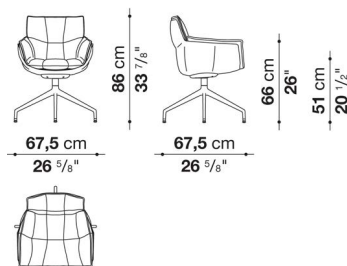

P4GC

N.B. / 注意事項

脚部：ホワイト09010、ブラック01510、またはブライトブラッシュアルミ0189Aよりお選びください。
シェル外側：厚革ミルクホワイト1121104 (ホワイト)、厚革ナチュラル1121300 (ホワイト)、厚革ブラック1121150 (アンスラサイト)、厚革ダークブラウン1121350 (アンスラサイト)、厚革ダブグレー1121280 (ダブグレー)、厚革アイボリー1121201 (ホワイト) よりお選びください。

※カッコ内はシェルカラー
※レザーKランクは、KASIA,KOTOよりお選びください。