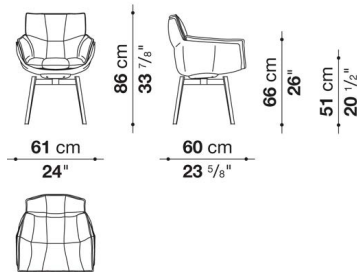

Small armchair cm 61

		B (ファブリック)	A (ファブリック)	E (ファブリック)	S (ファブリック)	L (ファブリック)	M (ファブリック)	BETA (レザー)	ALFA GAMMA (レザー)	K (レザー)
P1FN	スモールアームチェア (塗装仕上)	358,600	368,500	377,300	394,900	414,700	485,100	485,100	523,600	590,700
P1FN_C	スモールアームチェア (クローム仕上)	410,300	419,100	430,100	445,500	467,500	536,800	536,800	575,300	642,400

P1FN

N.B. / 注意事項

脚部：ホワイト09010、ブラック01510、またはブラッククローム塗装アルミニウム0170Mよりお選びください。
シェル：ホワイト0020B、アンスラサイト0016A、ブラウン0030M、ダブグレー0028Tよりお選びください。

※レザーKランクは、KASIA,KOTOよりお選びください。
* 脚カット-3cmが可能です。定価+55,000円(税込)にて承ります。

Small armchair with shell covered in thick leather cm 61

		B (ファブリック)	A (ファブリック)	E (ファブリック)	S (ファブリック)	L (ファブリック)	M (ファブリック)	BETA (レザー)	ALFA GAMMA (レザー)	K (レザー)
P1FCN	スモールアームチェア・厚革シェル (塗装仕上)	620,400	629,200	640,200	654,500	675,400	743,600	743,600	779,900	844,800
P1FCN_C	スモールアームチェア・厚革シェル (クローム仕上)	671,000	679,800	689,700	705,100	723,800	793,100	793,100	829,400	895,400