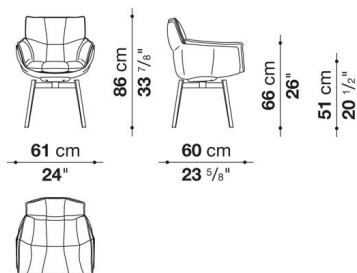

P1FCN

N.B. / 注意事項

脚部：ホワイト09010、ブラック01510、またはブラッククローム塗装アルミニウム0170Mよりお選びください。
シェル外側：厚革ミルクホワイト1121104 (ホワイト)、厚革ナチュラル1121300 (ホワイト)、厚革ブラック1121150 (アンスラサイト)、厚革ダークブラウン1121350 (アンスラサイト)、厚革ダブグレー1121280 (ダブグレー)、厚革アイボリー1121201 (ホワイト)よりお選びください。

※カッコ内はシェルカラー
※レザーKランクは、KASIA,KOTOよりお選びください。
* 脚カット-3cmが可能です。定価+55,000円(税込)にて承ります。