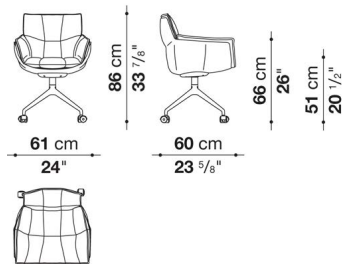

Small armchair with wheels cm 61

		B (ファブリック)	A (ファブリック)	E (ファブリック)	S (ファブリック)	L (ファブリック)	M (ファブリック)	BETA (レザー)	ALFA GAMMA (レザー)	K (レザー)
P3F	キャスター付きスモールアームチェア	419,100	425,700	436,700	446,600	464,200	523,600	523,600	545,600	591,800

P3F

N.B. / 注意事項

脚部：ホワイト09010、ブラック01510、またはブライトブラッシュアルミ0189Aよりお選びください。
シェル：ホワイト0020B、アンスラサイト0016A、ブラウン0030M、ダブグレー0028Tよりお選びください。
キャスター：ソフト0109Pはグレーブラック色、ハード0107Tはブラック色となります。

※ソフト0109P (タイル、大理石、フローリング) またはハード0107T (カーペット) よりお選びください。
※レザーKランクは、KASIA,KOTOよりお選びください。

Small armchair with wheels and shell covered in thick leather cm 61

		B (ファブリック)	A (ファブリック)	E (ファブリック)	S (ファブリック)	L (ファブリック)	M (ファブリック)	BETA (レザー)	ALFA GAMMA (レザー)	K (レザー)
P3FC	キャスター付きスモールアームチェア・厚革シェル	677,600	686,400	695,200	706,200	723,800	784,300	784,300	805,200	851,400