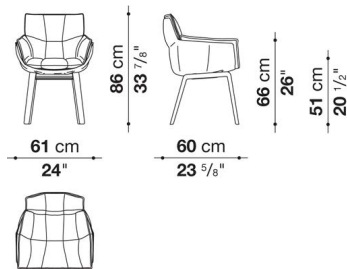

Small armchair cm 61

		B (ファブリック)	A (ファブリック)	E (ファブリック)	S (ファブリック)	L (ファブリック)	M (ファブリック)	BETA (レザー)	ALFA GAMMA (レザー)	K (レザー)
P2F	スモールアームチェア (オーク)	453,200	460,900	469,700	480,700	498,300	558,800	558,800	579,700	625,900

P2F

N.B. / 注意事項

脚部：オーク (グレー0378G、ライト0374C、ブラック0381N) または、ステインドスモークオーク0394Tよりお選びください。
シェル：ホホワイト0020B、アンスラサイト0016A、ブラウン0030M、ダブグレー0028Tよりお選びください。

※レザーKランクは、KASIA,KOTOよりお選びください。

Small armchair with shell covered in thick leather cm 61

		B (ファブリック)	A (ファブリック)	E (ファブリック)	S (ファブリック)	L (ファブリック)	M (ファブリック)	BETA (レザー)	ALFA GAMMA (レザー)	K (レザー)
P2FC	スモールアームチェア・厚革シェル (オーク)	712,800	720,500	729,300	741,400	757,900	817,300	817,300	840,400	884,400