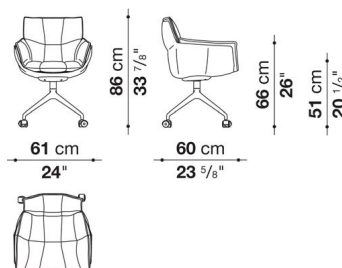

P3FC

N.B. / 注意事項

脚部：ホワイト09010、ブラック01510、またはブライトブラッシュアルミ0189Aよりお選びください。
シェル外側：厚革ミルクホワイト1121104 (ホワイト)、厚革ナチュラル1121300 (ホワイト)、厚革ブラック1121150 (アンスラサイト)、厚革ダークブラウン1121350 (アンスラサイト)、厚革ダブグレー1121280 (ダブグレー)、厚革アイボリー1121201 (ホワイト) よりお選びください。
キャスター：ソフト0109Pはグレーブラック色、ハード0107Tはブラック色となります。

※カック内はシェルカラー
※ソフト0109P (タイル、大理石、フローリング) またはハード0107T (カーペット) よりお選びください。
※レザーKランクは、KASIA,KOTOよりお選びください。