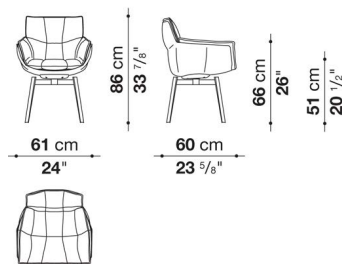

P1GCN

N.B. / 注意事項

脚部：ホワイト09010、ブラック01510、またはブラッククローム塗装アルミニウム0170Mよりお選びください。
シェル外側：厚革ミルクホワイト1121104 (ホワイト)、厚革ナチュラル1121300 (ホワイト)、厚革ブラック1121150 (アンスラサイト)、厚革ダークブラウン1121350 (アンスラサイト)、厚革ダブグレー1121280 (ダブグレー)、厚革アイボリー1121201 (ホワイト)よりお選びください。

※カッコ内はシェルカラー
※レザーKランクは、KASIA,KOTOよりお選びください。
* 脚カット-3cmが可能です。定価+55,000円(税込)にて承ります。