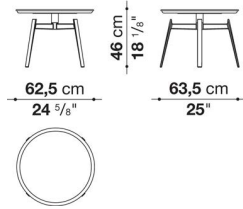

Round small table cm Ø 62.5

		Nickel	Black	Copper finish					
HT62	ラウンドスモールテーブル (塗装仕上)	272,800		370,700					
HT62_CN	ラウンドスモールテーブル (ブラッククローム仕上)		356,400	453,200					

HT62

N.B. / 注意事項

脚部 : ブロンズニッケル塗装0174Bの場合、トレイ : ブロンズニッケル塗装0174B、または銅塗装0171Rよりお選びください。
脚部 : ブラッククローム塗装アルミニウム0170Mの場合、トレイ : ブラック塗装スチール0150L、または銅塗装0171Rよりお選びください。