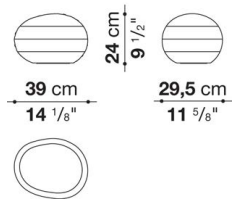

---

TECHNICAL SPECIFICATIONS / 技術情報 :

素材 高密度ポリウレタン樹脂、グロツシー塗装  
色 ホワイトまたは、ブラック

oval trays cm 36 x 29.5 x h. 24

AB20024A	オーバルトレイ (ホワイト)	634,700							
AB20024B	オーバルトレイ (ブラック)	634,700							

**AB20024**

N.B. / 注意事項

カラー：ブラック、またはホワイトよりお選びください。  
 ※高密度ポリウレタン樹脂（グロッシー）となります。