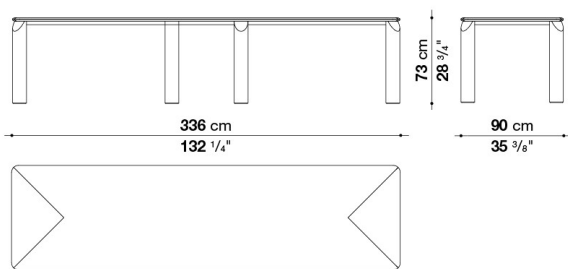

TI336

N.B. / 注意事項

天板と脚部：オーク(グレー0378G、ライト0374C、ブラック0381N)よりお選びください。