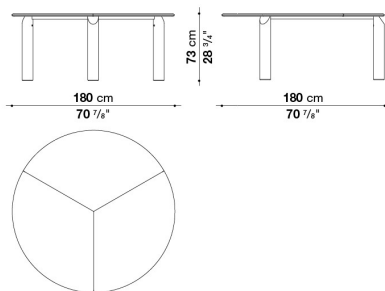

TI180R

N.B. / 注意事項

天板と脚部：オーク(グレー0378G、ライト0374C、ブラック0381N)よりお選びください。