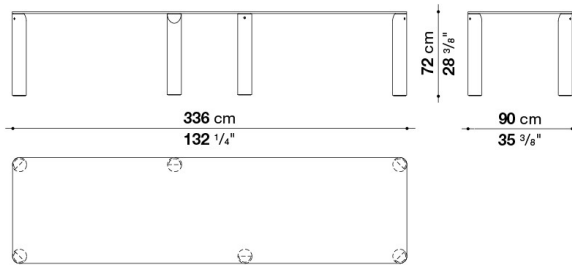

Rectangular table cm 336 (Glass Top)

		Museum Glass							
TI336_VL	336 テーブル(ウッド脚)	2,657,600							
TI336_VM	336 テーブル(マール脚)	3,645,400							

TI336_V

N.B. / 注意事項

天板：ミュージアムガラス0200Tとなります。
脚部：オーク(グレー0378G、ライト0374C、ブラック0381N)、マール(スタチュアリット ナチュラル カラーラホワイト0900M、ナチュラルマルキーナブラック0805N)よりお選びください。

Rectangular table cm 336 (Wood Top)

		Oak							
TI336	336 テーブル	2,945,800