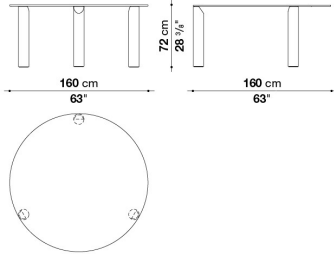

Round table cm Ø 160 (Glass Top)

		Museum Glass							
TH160R_VL	160 ラウンドテーブル(ウッド脚)	1,604,900							
TH160R_VM	160 ラウンドテーブル(マーブル脚)	2,787,400							

TH160R_V

N.B. / 注意事項

天板 : ミュージアムガラス0200Tとなります。
脚部 : オーク(グレー0378G、ライト0374C、ブラック0381N)、マーブル(スタチュアリット ナチュラル カラーラホワイト0900M、ナチュラルマルキーナブラック0805N)よりお選びください。

Round table cm Ø 160 (Wood Top)

		Oak							
TH160R	160 ラウンドテーブル	1,634,600