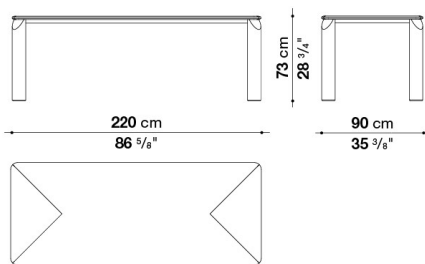

TI220

N.B. / 注意事項

天板と脚部：オーク(グレー0378G、ライト0374C、ブラック0381N)よりお選びください。