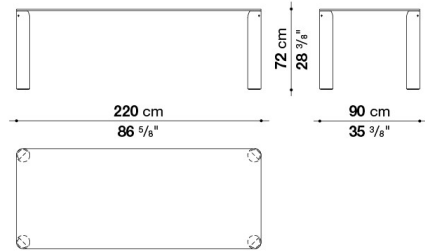

Rectangular table cm 220 (Glass Top)

		Museum Glass							
TI220_VL	220 テーブル(ウッド脚)	1,782,000							
TI220_VM	220 テーブル(マール脚)	3,351,700							

TI220_V

N.B. / 注意事項

天板：ミュージアムガラス0200Tとなります。
脚部：オーク(グレー0378G、ライト0374C、ブラック0381N)、マール(スタチュアリット ナチュラル カラーラホワイト0900M、ナチュラルマルキーナブラック0805N)よりお選びください。

Rectangular table cm 220 (Wood Top)

		Oak							
TI220	220 テーブル	1,903,000