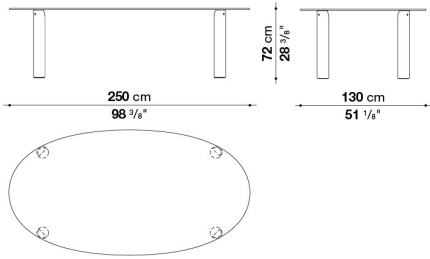

Oval table cm 250 (Glass Top)

		Museum Glass							
TI250_VL	250 オーバルテーブル(ウッド脚)	2,048,200							
TI250_VM	250 オーバルテーブル(マーブル脚)	3,616,800							

TI250_V

N.B. / 注意事項

天板：ミュージアムガラス0200Tとなります。
脚部：オーク(グレー0378G、ライト0374C、ブラック0381N)、マーブル(スタチュアリット ナチュラル カラーラホホワイト0900M、ナチュラルマルキーナブラック0805N)よりお選びください。

Oval table cm 250 (Wood Top)

		Oak							
TI250	250 オーバルテーブル	2,150,500