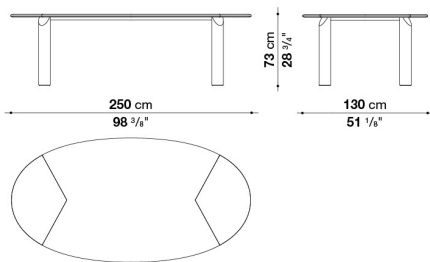

TI250

N.B. / 注意事項

天板と脚部：オーク(グレー0378G、ライト0374C、ブラック0381N)よりお選びください。