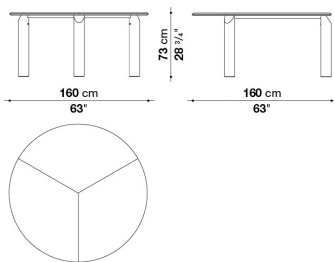

TH160R

N.B. / 注意事項

天板と脚部 : オーク(グレー0378G、ライト0374C、ブラック0381N)よりお選びください。