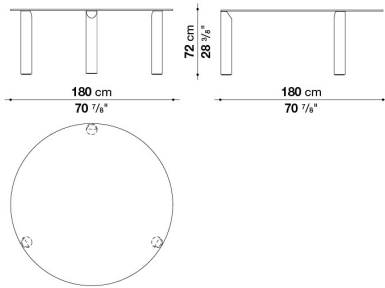

Round table cm Ø 180 (Glass Top)

		Museum Glass							
TI180R_VL	180 ラウンドテーブル(ウッド脚)	1,702,800							
TI180R_VM	180 ラウンドテーブル(マーブル脚)	2,885,300							

TI180R_V

N.B. / 注意事項

天板：ミュージアムガラス0200Tとなります。
脚部：オーク(グレー0378G、ライト0374C、ブラック0381N)、マーブル(スタチュアリット ナチュラル カラーラホワイト0900M、ナチュラルマルキーナブラック0805N)よりお選びください。

Round table cm Ø 180 (Wood Top)

		Oak							
TI180R	180 ラウンドテーブル	1,706,100