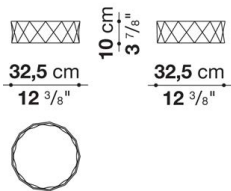

Bowl cm 32.5 x 32.5 x h. 10

AB20037A	ボール (ゴールド)	86,900								
AB20037B	ボール (シルバー)	86,900								
AB20037C	ボール (マットホワイト)	69,300								
AB20037D	ボール (マットブラック)	69,300								

AB20037

N.B. / 注意事項

カラー : マットホワイト、マットブラック、ゴールド、またはシルバーよりお選びください。
※内側は、グロッシェホワイトとなります。
※オーダーの場合は同色2個セットでの販売となります。表示金額は1個あたりです。