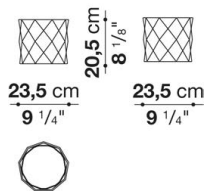

---

TECHNICAL SPECIFICATIONS / 技術情報 :

素材

エナメルセラミック

色

内側 : グロッシィホワイト 外側 : マットホワイト、マットブラック、金箔色または、銀箔色

High vase cm 14 x 14 x h. 44

AB20035A	ハイベース (ゴールドフォイル)	74,800							
AB20035B	ハイベース (シルバーフォイル)	74,800							
AB20035C	ハイベース (マットホワイトフォイル)	58,300							
AB20035D	ハイベース (マットブラックフォイル)	58,300							

AB20035

N.B. / 注意事項

カラー：マットホワイト、マットブラック、ゴールド、またはシルバーよりお選びください。  
 ※内側は、グロッシェホワイトとなります。  
 ※オーダーの場合は同色2個セットでの販売となります。表示金額は1個あたりです。

Low vase cm 23.5 x 23.5 h. 20.5

AB20036A	ローベース (ゴールド)	81,400							
AB20036B	ローベース (シルバー)	81,400							
AB20036C	ローベース (マットホワイト)	63,800							
AB20036D	ローベース (マットブラック)	63,800							

AB20036

N.B. / 注意事項

カラー：マットホワイト、マットブラック、ゴールド、またはシルバーよりお選びください。  
 ※内側は、グロッシェホワイトとなります。  
 ※オーダーの場合は同色2個セットでの販売となります。表示金額は1個あたりです。

Bowl cm 32.5 x 32.5 x h. 10

AB20037A	ボール (ゴールド)	86,900								
AB20037B	ボール (シルバー)	86,900								
AB20037C	ボール (マットホワイト)	69,300								
AB20037D	ボール (マットブラック)	69,300								