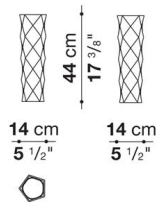

---

TECHNICAL SPECIFICATIONS / 技術情報 :

素材

エナメルセラミック

色

内側 : グロッシィホワイト 外側 : マットホワイト、マットブラック、金箔色または、銀箔色

High vase cm 14 x 14 x h. 44

AB20035A	ハイベース (ゴールドフォイル)	74,800							
AB20035B	ハイベース (シルバーフォイル)	74,800							
AB20035C	ハイベース (マットホワイトフォイル)	58,300							
AB20035D	ハイベース (マットブラックフォイル)	58,300							

AB20035

N.B. / 注意事項

カラー：マットホワイト、マットブラック、ゴールド、またはシルバーよりお選びください。  
 ※内側は、グロッシェホワイトとなります。  
 ※オーダーの場合は同色2個セットでの販売となります。表示金額は1個あたりです。

Low vase cm 23.5 x 23.5 h. 20.5

AB20036A	ローベース (ゴールド)	81,400							
AB20036B	ローベース (シルバー)	81,400							
AB20036C	ローベース (マットホワイト)	63,800							
AB20036D	ローベース (マットブラック)	63,800							

AB20036

N.B. / 注意事項

カラー：マットホワイト、マットブラック、ゴールド、またはシルバーよりお選びください。  
 ※内側は、グロッシェホワイトとなります。  
 ※オーダーの場合は同色2個セットでの販売となります。表示金額は1個あたりです。

Bowl cm 32.5 x 32.5 x h. 10

AB20037A	ボール (ゴールド)	86,900								
AB20037B	ボール (シルバー)	86,900								
AB20037C	ボール (マットホワイト)	69,300								
AB20037D	ボール (マットブラック)	69,300								