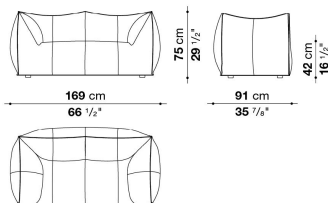

Bibambola sofa cm 169 / LE BAMBOLE x Stella McCartney

		MC (ファブリック)							
LBA2_MC	ビバンボラ ソファ (LE BAMBOLE x Stella McCartney)	1,747,900							
追加カバー									
LBA2RK_MC	ビバンボラ ソファ (LE BAMBOLE x Stella McCartney)	522,500							

LBA2_MC

N.B. / 注意事項

専用ファブリック (フンギフォレスト) となります。

※カバーリング仕様です。

※カバーは2021年以前に製造されたLB2 / LE BAMBOLE'07に装着できません。

Granbambola sofa cm 244 / LE BAMBOLE x Stella McCartney

		MC (ファブリック)							
LBA3_MC	グランバンボラ ソファ (LE BAMBOL E x Stella McCartney)	2,563,000							
LBA65C_MC	オプションクッション 65 x 55cm (LE BAMBOLE x Stella McCartney)	108,900							
追加カバー									
LBA3RK_MC	グランバンボラ ソファ (LE BAMBOL E x Stella McCartney)	744,700							
LBA65CRK_MC	オプションクッション 65 x 55cm (LE BAMBOLE x Stella McCartney)	57,200