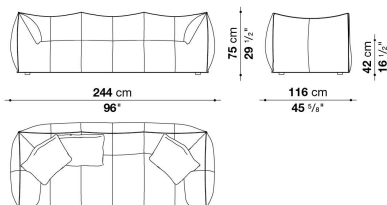

LBA3_MC

N.B. / 注意事項

専用ファブリック (フンギフォレスト) となります。

※バッククッションは含まれておりません。オプションにて「バッククッションLBA65C_MC(65x55)」3個を追加されることをお勧めします。

※カバーリング仕様です。

※カバーは2021年以前に製造されたLB3 / LE BAMBOLE'07に装着できません。