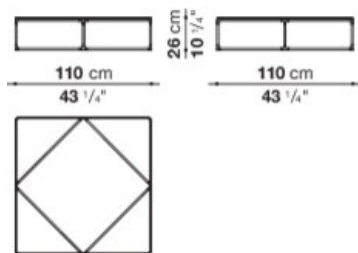

LEM110

N.B. / 注意事項

天板：ミュージアムガラス0200T、またはモルテンガラス(アンバー0502A、クォーツグレー0836B)よりお選びください。
ベースパネル：LEM110_Eは、グロッシェ18色よりお選びください。LEM110_Mは、ナチュラルマルキニアブラックマール0805Nとなります。
フレーム：ブラック塗装アルミ0168Nとなります。