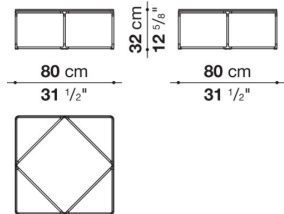

Square small table cm 80

		Extra Light Glass	Molten Glass						
LEM80	80 スモールテーブル	372,900	561,000						
LEM80_E	80 スモールテーブル (グロッシェベースパネル)	504,900	691,900						
LEM80_M	80 スモールテーブル (マールベースパネル)	679,800	867,900						

LEM80

N.B. / 注意事項

天板：ミュージアムガラス0200T、またはモルテンガラス(アンバー0502A、クォーツグレー0836B)よりお選びください。
ベースパネル：LEM80_Eは、グロッシェ18色よりお選びください。LEM80_Mは、ナチュラルマルキニアブラックマール0805Nとなります。
フレーム：ブラック塗装アルミ0168Nとなります。

Square small table cm 110

		Extra Light Glass	Molten Glass						
LEM110	110 スモールテーブル	487,300	724,900						
LEM110_E	110 スモールテーブル (グロッシェベースパネル)	704,000	940,500						
LEM110_M	110 スモールテーブル (マールベースパネル)	904,200	1,141,800