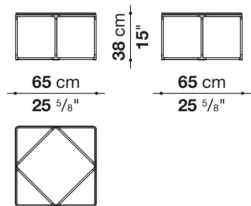

LEM65

N.B. / 注意事項

天板：ミュージアムガラス0200T、またはモルテンガラス(アンバー0502A、クォーツグレー0836B)よりお選びください。
ベースパネル：LEM65_Eは、グロッシェ18色よりお選びください。LEM65_Mは、ナチュラルマルキニアブラックマープル0805Nとなります。
フレーム：ブラック塗装アルミ0168Nとなります。