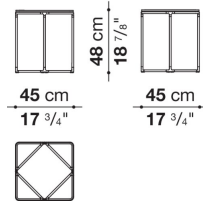

Square small table cm 45

		Extra Light Glass	Molten Glass							
LEM45	45 スモールテーブル	278,300	314,600							
LEM45_E	45 スモールテーブル (グロッシェベースパネル)	345,400	382,800							
LEM45_M	45 スモールテーブル (マープルベースパネル)	500,500	536,800							

LEM45

N.B. / 注意事項

天板：ミュージアムガラス0200T、またはモルテンガラス(アンバー0502A、クォーツグレー0836B)よりお選びください。
ベースパネル：LEM45_Eは、グロッシェ18色よりお選びください。LEM45_Mは、ナチュラルマルキニアブラックマープル0805Nとなります。
フレーム：ブラック塗装アルミ0168Nとなります。

Square small table cm 65

		Extra Light Glass	Molten Glass							
LEM65	65 スモールテーブル	321,200	452,100							
LEM65_E	65 スモールテーブル (グロッシェベースパネル)	425,700	557,700							
LEM65_M	65 スモールテーブル (マープルベースパネル)	590,700	722,700