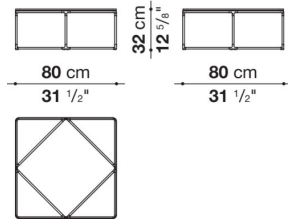

Square small table cm 80

		Extra Light Glass	Molten Glass						
LEM80	80 スモールテーブル	413,600	620,400						
LEM80_E	80 スモールテーブル (グロツシーベースパネル)	559,900	766,700						
LEM80_M	80 スモールテーブル (マープルベースパネル)	753,500	961,400						

LEM80

N.B. / 注意事項

天板：ミュージアムガラス0200T、またはモルテンガラス(アンバー0502A、クォーツグレー0836B)よりお選びください。
ベースパネル：LEM80_Eは、グロツシー18色よりお選びください。LEM80_Mは、ナチュラルマルキニアブラックマープル0805Nとなります。
フレーム：ブラック塗装アルミ0168Nとなります。

Square small table cm 110

		Extra Light Glass	Molten Glass						
LEM110	110 スモールテーブル	540,100	803,000						
LEM110_E	110 スモールテーブル (グロツシーベースパネル)	779,900	1,041,700						
LEM110_M	110 スモールテーブル (マープルベースパネル)	1,002,100	1,265,000