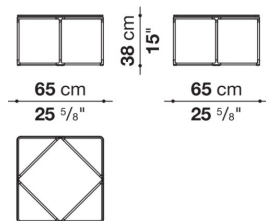

LEM65

N.B. / 注意事項

天板：ミュージアムガラス0200T、またはモルテンガラス(アンバー0502A、クォーツグレー0836B)よりお選びください。
ベースパネル：LEM65_Eは、グロッシェ18色よりお選びください。LEM65_Mは、ナチュラルマルキニアブラックマープル0805Nとなります。
フレーム：ブラック塗装アルミ0168Nとなります。