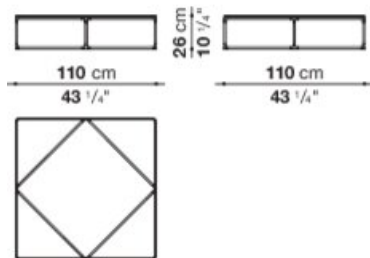

LEM110

N.B. / 注意事項

天板：ミュージアムガラス0200T、またはモルテンガラス(アンバー0502A、クォーツグレー0836B)よりお選びください。
ベースパネル：LEM110_Eは、グロツシー18色よりお選びください。LEM110_Mは、ナチュラルマルキニアブラックマープル0805Nとなります。
フレーム：ブラック塗装アルミ0168Nとなります。