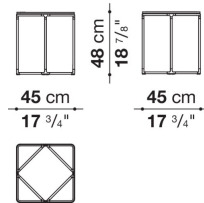

Square small table cm 45

		Extra Light Glass	Molten Glass						
LEM45	45 スモールテーブル	308,000	348,700						
LEM45_E	45 スモールテーブル (グロッシェベースパネル)	382,800	423,500						
LEM45_M	45 スモールテーブル (マープルベースパネル)	554,400	595,100						

LEM45

N.B. / 注意事項

天板：ミュージアムガラス0200T、またはモルテンガラス(アンバー0502A、クォーツグレー0836B)よりお選びください。
ベースパネル：LEM45_Eは、グロッシェ18色よりお選びください。LEM45_Mは、ナチュラルマルキニアブラックマープル0805Nとなります。
フレーム：ブラック塗装アルミ0168Nとなります。

Square small table cm 65

		Extra Light Glass	Molten Glass						
LEM65	65 スモールテーブル	355,300	501,600						
LEM65_E	65 スモールテーブル (グロッシェベースパネル)	471,900	618,200						
LEM65_M	65 スモールテーブル (マープルベースパネル)	654,500	800,800