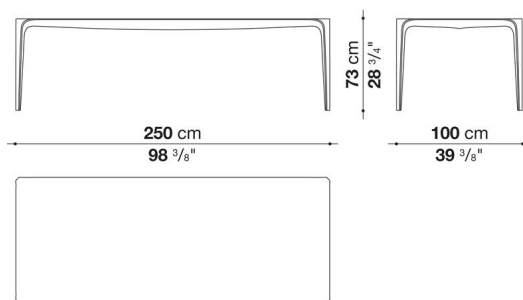

TECHNICAL SPECIFICATIONS / 技術情報 :

天板及び脚部

クリスタルプラント® アウトドア仕様 (ポリエステル・アクリル樹脂に天然ミネラル リン酸アルミニウムを混入したもの)

TLK190N	テーブル	1,758,900																		
---------	------	-----------	--	--	--	--	--	--	--	--	--	--	--	--	--	--	--	--	--	--

TLK190N

N.B. / 注意事項

※ホワイト色のクリスタルプラント® (アクリル系ポリエステル樹脂) となります。

TLK250N	テーブル	2,352,900																		
---------	------	-----------	--	--	--	--	--	--	--	--	--	--	--	--	--	--	--	--	--	--

TLK250N

N.B. / 注意事項

※ホワイト色のクリスタルプラント® (アクリル系ポリエステル樹脂) となります。