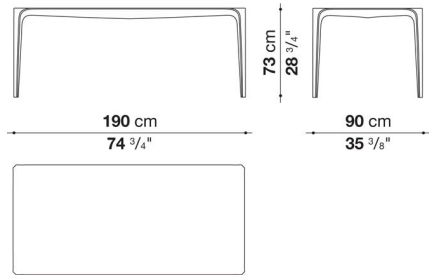

TECHNICAL SPECIFICATIONS / 技術情報 :

天板及び脚部

クリスタルプラント® アウトドア仕様 (ポリエステル・アクリル樹脂に天然ミネラル リン酸アルミニウムを混入したもの)

TLK190N	テーブル	1,758,900																		
---------	------	-----------	--	--	--	--	--	--	--	--	--	--	--	--	--	--	--	--	--	--

TLK190N

N.B. / 注意事項

※ホワイト色のクリスタルプラント® (アクリル系ポリエステル樹脂) となります。

TLK250N	テーブル	2,352,900																		
---------	------	-----------	--	--	--	--	--	--	--	--	--	--	--	--	--	--	--	--	--	--

TLK250N

N.B. / 注意事項

※ホワイト色のクリスタルプラント® (アクリル系ポリエステル樹脂) となります。