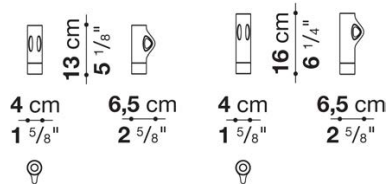

TECHNICAL SPECIFICATIONS / 技術情報 :

素材 エナメルセラミック、シェル及びメタリックベースフレーム
色 ホワイト、ブラック、ゴールドまたは、プラチナ色

Pair of candle holder cm 4 x 6.5 x h. 13-16

AB20045A	ペアキャンドルホルダー (ホワイト-ホワイト)	61,600							
AB20045B	ペアキャンドルホルダー (ブラック-ブラック)	61,600							
AB20045C	ペアキャンドルホルダー (プラチナ-クロム)	67,100							
AB20045D	ペアキャンドルホルダー (ゴールド-ブラス)	67,100							

AB20045

N.B. / 注意事項

カラー：ホワイト、ブラック、プラチナ、またはゴールドよりお選びください。

※大小各 1 個のセットとなります。

※オーダーの場合は同色 2 セットでの販売となります。表示価格は 1 セットあたりです。