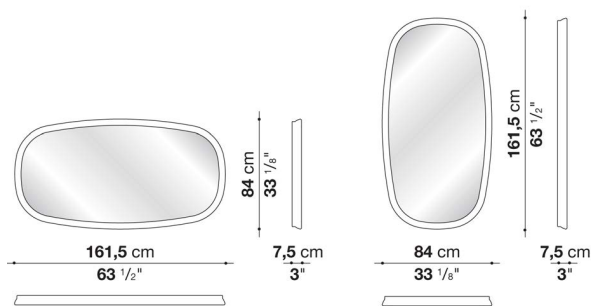

---

TECHNICAL SPECIFICATIONS / 技術情報 :

フレーム	硬質ポリウレタン
パネル	木質繊維形成板ガラスミラー
サポート	アルミニウム

Square mirror cm 142

MS142Q	142ミラー	697,400							
--------	--------	---------	--	--	--	--	--	--	--

MS142Q

N.B. / 注意事項

フレーム：ロージーブロンズ塗装 0759R (ブロンズミラーガラス 0830B)、またはブロンズニッケル塗装 0174B (グレーミラーガラス 0895G)よりお選びください。

Rectangular mirror cm 161.5

MS162	161,5 ミラー	574,200							
-------	-----------	---------	--	--	--	--	--	--	--

MS162

N.B. / 注意事項

フレーム：ロージーブロンズ塗装 0759R (ブロンズミラーガラス 0830B)、またはブロンズニッケル塗装 0174B (グレーミラーガラス 0895G)よりお選びください。  
※縦、横いずれの方向でもお使い頂けます。