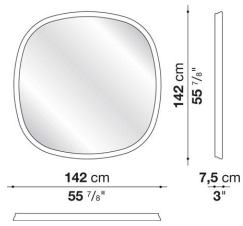

---

TECHNICAL SPECIFICATIONS / 技術情報 :

フレーム	硬質ポリウレタン
パネル	木質繊維形成板ガラスミラー
サポート	アルミニウム

Square mirror cm 142

MS142Q	142ミラー	697,400							
--------	--------	---------	--	--	--	--	--	--	--

MS142Q

N.B. / 注意事項

フレーム：ロージーブロンズ塗装 0759R (ブロンズミラーガラス 0830B)、またはブロンズニッケル塗装 0174B (グレーミラーガラス 0895G)よりお選びください。

Rectangular mirror cm 161.5

MS162	161,5 ミラー	574,200							
-------	-----------	---------	--	--	--	--	--	--	--

MS162

N.B. / 注意事項

フレーム：ロージーブロンズ塗装 0759R (ブロンズミラーガラス 0830B)、またはブロンズニッケル塗装 0174B (グレーミラーガラス 0895G)よりお選びください。  
※縦、横いずれの方向でもお使い頂けます。