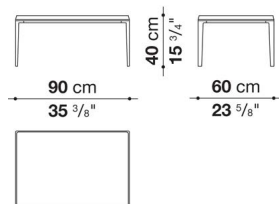

MT90

N.B. / 注意事項

天板：ブロンズミラーガラス0124Rとなります。

脚部：ブライブラッシュアルミ0189A、ブロンズニッケル塗装0174B、ビューター塗装0259V、または、ブラッククローム塗装アルミニウム0170M
よりお選びください。