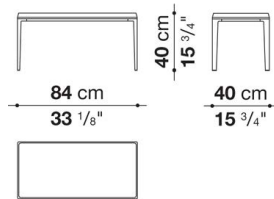

Rectangular small table cm 84

		Glass							
MT84	長方形スモールテーブル (ブライ ブラッシュ仕上 / 塗装仕上)	310,200							
MT84_E	長方形スモールテーブル (ビュー ター仕上)	350,900							
MT84_CN	長方形スモールテーブル (ブラッ ククローム仕上)	359,700							

MT84

N.B. / 注意事項

天板：ブロンズミラーガラス0124Rとなります。

脚部：ブライブラッシュアルミ0189A、ブロンズニッケル塗装0174B、ビューター塗装0259V、または、ブラッククローム塗装アルミニウム0170M
よりお選びください。

Rectangular small table cm 90

		Glass							
MT90	長方形スモールテーブル (ブライ ブラッシュ仕上 / 塗装仕上)	315,700							
MT90_E	長方形スモールテーブル (ビュー ター仕上)	385,000							
MT90_CN	長方形スモールテーブル (ブラッ ククローム仕上)	484,000