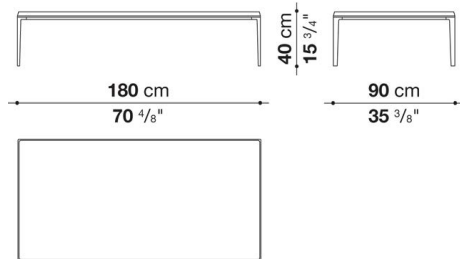

Rectangular small table cm 180

		Glass							
MT180	長方形スモールテーブル (ブライ トブラッシュ仕上 / 塗装仕上)	608,300							
MT180_E	長方形スモールテーブル (ビュー ター仕上)	731,500							
MT180_CN	長方形スモールテーブル (ブラッ ククローム仕上)	856,900							

MT180

N.B. / 注意事項

天板：ブロンズミラーガラス0124Rとなります。

脚部：ブライブラッシュアルミ0189A、ブロンズニッケル塗装0174B、ビューター塗装0259V、または、ブラッククローム塗装アルミニウム0170M
よりお選びください。