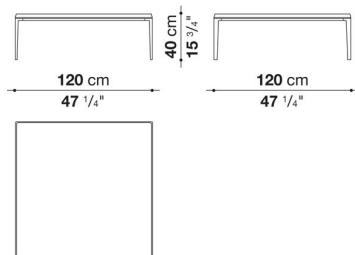

MT120Q

N.B. / 注意事項

天板：ブロンズミラーガラス0124Rとなります。

脚部：ブライトブラッシュアルミ0189A、ブロンズニッケル塗装0174B、ビューター塗装0259V、または、ブラッククローム塗装アルミニウム0170M
よりお選びください。