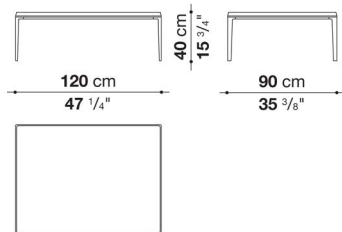

Rectangular small table cm 120

		Glass							
MT120	長方形スモールテーブル (ブライ トブラッシュ仕上 / 塗装仕上)	489,500							
MT120_E	長方形スモールテーブル (ビュー ター仕上)	583,000							
MT120_CN	長方形スモールテーブル (ブラッ ククローム仕上)	706,200							

MT120

N.B. / 注意事項

天板：ブロンズミラーガラス0124Rとなります。

脚部：ブライトブラッシュアルミ0189A、ブロンズニッケル塗装0174B、ビューター塗装0259V、または、ブラッククローム塗装アルミニウム0170M
よりお選びください。

Square small table cm 120

		Glass							
MT120Q	スクエアスモールテーブル (ブライ トブラッシュ仕上 / 塗装仕上)	588,500							
MT120Q_E	スクエアスモールテーブル (ビュー ター仕上)	698,500							
MT120Q_CN	スクエアスモールテーブル (ブラッ ククローム仕上)	833,800