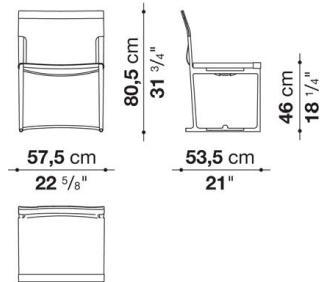

TECHNICAL SPECIFICATIONS / 技術情報 :

フレーム
脚部先端

ブラック塗装、ビューター塗装、ブラッククロム塗、ダイキャストアルミニウムおよびアルミニウム押出材
熱可塑性プラスチックエラストマー

Chair cm 57.5

		Embossed thick leather (レザー)						
IM58	チェア (塗装仕上)	632,500						
IM58_C	チェア (クローム仕上)	700,700						
IM58_E	チェア (ビューター色)	666,600						

IM58

N.B. / 注意事項

脚部：ブラック色01510、ビューター色0259V、またはブラッククローム色0170Mよりお選びください。

張地：エンボス厚革 (ブラック、ナチュラル、ボルドー、ボトルグリーン、マッドグリーン、ダークブラウン) よりお選びください。

Chair with armrests cm 58.5

		Embossed thick leather (レザー)						
IM58B	アームチェア (塗装仕上)	706,200						
IM58B_C	アームチェア (クローム仕上)	774,400						
IM58B_E	アームチェア (ビューター色)	741,400						