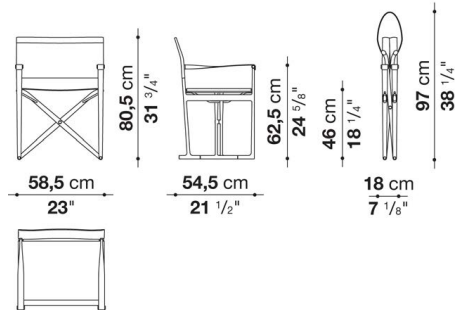

Folding small armchair cm 58.5

		Embossed thick leather (レザー)							
IM59SP	スモールアームチェア、フォールディング (塗装仕上)	720,500							
IM59SP_C	スモールアームチェア、フォールディング (クローム仕上)	799,700							
IM59SP_E	スモールアームチェア、フォールディング (ビューター色)	760,100							

IM59SP

N.B. / 注意事項

脚部：ブラック色01510、ビューター色0259V、またはブラッククローム色0170Mよりお選びください。
張地：エンボス厚革 (ブラック、ナチュラル、ボルドー、ボトルグリーン、マッドグリーン、ダークブラウン) よりお選びください。
LAGUNA150(黒)はIM59SPの場合のみお選びいただけます。