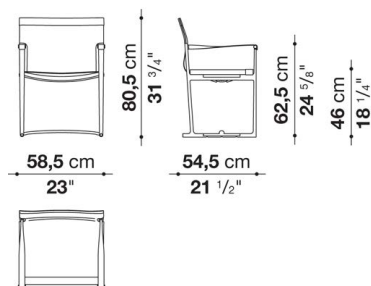

IM58B

N.B. / 注意事項

脚部：ブラック色01510、ビューター色0259V、またはブラッククローム色0170Mよりお選びください。

張地：エンボス厚革 (ブラック、ナチュラル、ボルドー、ボトルグリーン、マッドグリーン、ダークブラウン) よりお選びください。