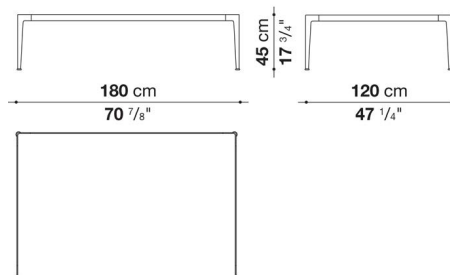

IMT180B_4

N.B. / 注意事項

天板：オーク (グレー0378G、ブラック0381N、ライト0374C)、スモークオーク0370F、ブロンズダークミラーガラス0124R、グロッシューカリプト0498E、マルキニアブラックマーブル0185P、マットカラーラホホワイトマーブル0890M、またはサハラノワールマーブル0940Sよりお選びください。
脚部：ビューター塗装0259V、またはブラッククローム塗装アルミニウム0170Mよりお選びください。