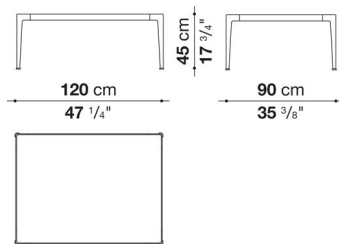

IMT120_4

N.B. / 注意事項

天板：オーク (グレー0378G、ブラック0381N、ライト0374C)、スモークオーク0370F、ブロンズダークミラーガラス0124R、グロッシューカリプト0498E、マルキニアブラックマーブル0185P、マットカラーラホワイトマーブル0890M、またはサハラノワールマーブル0940Sよりお選びください。
脚部：ビューター塗装0259V、またはブラックローム塗装アルミニウム0170Mよりお選びください。