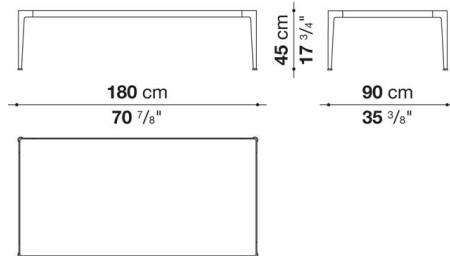

Rectangular small table cm 180A

		Oak	Smoked oak	Painted glass	Eucalypt	Marquinia Black Marble	Carrara white marble	Sahara noir marble			
IMT180A_4E	180ローテーブル (ビューター仕上)	1,196,800	1,228,700	1,212,200	1,468,500	1,569,700	1,585,100	2,378,200			
IMT180A_4C	180ローテーブル (ブラッククローム仕上)	1,241,900	1,274,900	1,258,400	1,514,700	1,615,900	1,631,300	2,424,400			

IMT180A_4

N.B. / 注意事項

天板：オーク (グレー0378G、ブラック0381N、ライト0374C)、スモークオーク0370F、ブロンズダークミラーガラス0124R、グロッシューカリプト0498E、マルキニアブラックマーブル0185P、マットカラーラホホワイトマーブル0890M、またはサハラノワールマーブル0940Sよりお選びください。
脚部：ビューター塗装0259V、またはブラッククローム塗装アルミニウム0170Mよりお選びください。

Rectangular small table cm 180B

		Oak	Smoked oak	Painted glass	Eucalypt	Marquinia Black Marble	Carrara white marble				
IMT180B_4E	180ローテーブル (ビューター仕上)	1,338,700	1,383,800	1,361,800	1,702,800	1,906,300	1,949,200				
IMT180B_4C	180ローテーブル (ブラッククローム仕上)	1,387,100	1,430,000	1,408,000	1,749,000	1,953,600	1,995,400