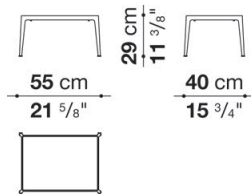

Small table cm 55

		Painted glass	Marquinia Black Marble	Carrara white marble						
IMT54_E	54スモールテーブル (ブライトブラッシュ仕上 / ビューター仕上)	265,100	474,100	487,300						
IMT54_C	54スモールテーブル (ブラッククローム仕上)	267,300	476,300	490,600						

IMT54

N.B. / 注意事項

天板：ブロンズダークミラーガラス0124R、マットマルキニアブラックマーブル0955M、または、マットカラーラホワイトマーブル0890Mよりお選びください。

脚部：ブライトブラッシュアルミ0189A、ビューター塗装0259V、または、ブラッククローム塗装アルミニウム0170Mよりお選びください。

Small table cm 55(tall)

		Painted glass	Marquinia Black Marble	Carrara white marble						
IMT55_SE	55スモールテーブル (ブライトブラッシュ仕上 / ビューター仕上)	289,300	493,900	509,300						
IMT55_SC	55スモールテーブル (ブラッククローム仕上)	293,700	498,300	513,700