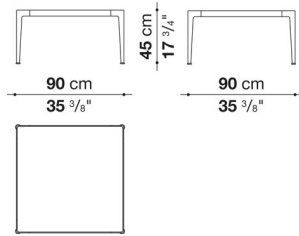

Square small table cm 90

		Oak	Smoked oak	Painted glass	Eucalypt	Marquinia Black Marble	Carrara white marble	Sahara noir marble			
IMT90Q_4E	90ローテーブル (ビューター仕上)	885,500	906,400	896,500	1,002,100	1,010,900	1,027,400	1,504,800			
IMT90Q_4C	90ローテーブル (ブラックローム仕上)	911,900	931,700	921,800	1,028,500	1,037,300	1,052,700	1,530,100			

IMT90Q_4

N.B. / 注意事項

天板：オーク (グレー0378G、ブラック0381N、ライト0374C)、スモークオーク0370F、ブロンズダークミラーガラス0124R、グロッシューカリプト0498E、マルキニアブラックマーブル0185P、マットカラーラホワイトマーブル0890M、またはサハラノワールマーブル0940Sよりお選びください。
脚部：ビューター塗装0259V、またはブラックローム塗装アルミニウム0170Mよりお選びください。

Rectangular small table cm 120

		Oak	Smoked oak	Painted glass	Eucalypt	Marquinia Black Marble	Carrara white marble	Sahara noir marble			
IMT120_4E	120ローテーブル (ビューター仕上)	1,037,300	1,057,100	1,048,300	1,217,700	1,245,200	1,260,600	1,850,200			
IMT120_4C	120ローテーブル (ブラックローム仕上)	1,076,900	1,098,900	1,087,900	1,258,400	1,285,900	1,301,300	1,889,800