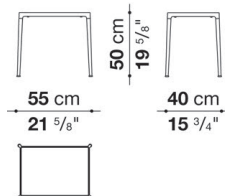

IMT55_5

N.B. / 注意事項

天板：ブロンズダークミラーガラス0124R、マットマルキニアブラックマーブル0955M、または、マットカラーラホワイトマーブル0890Mよりお選びください。

脚部：ブライトブラッシュアルミ0189A、ビューター塗装0259V、または、ブラッククローム塗装アルミニウム0170Mよりお選びください。