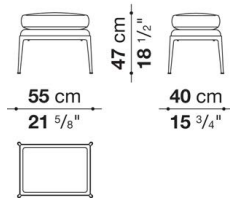

Ottoman cm55, one colour available

		B (ファブリック)	A (ファブリック)	E (ファブリック)	S (ファブリック)	L (ファブリック)	M (ファブリック)	BETA (レザー)	ALFA GAMMA (レザー)	K (レザー)
IMP54_E	55オットマン (ブライトブラッシュ 仕上 / ビューター仕上)	369,600	372,900	377,300	383,900	392,700	425,700	425,700	436,700	475,200
IMP54_C	55オットマン (ブラッククローム仕 上)	371,800	376,200	381,700	387,200	397,100	430,100	430,100	438,900	478,500
追加カバー										
IMP54RK	55オットマン	30,800	33,000	37,400	44,000	51,700	81,400	81,400	90,200	124,300

IMP54

N.B. / 注意事項

脚部：ブライトブラッシュアルミ0189A、ビューター塗装0259V、または、ブラッククローム塗装アルミニウム0170Mよりお選びください。

※レザークランクは、KASIA,KOTOよりお選びください。