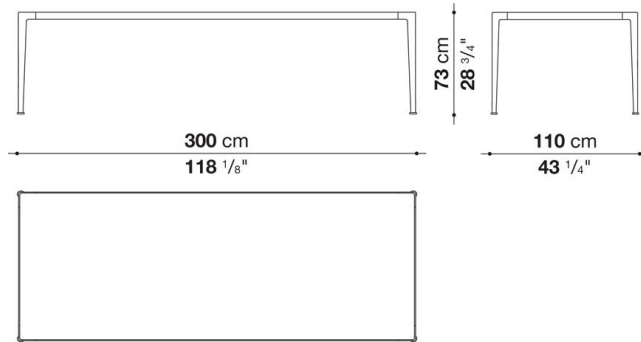

Rectangular table cm 300

		Oak	Smoked oak	Painted glass	Eucalypt	Marquinia Black Marble	Carrara white marble			
IMT300	300テーブル (塗装仕上)	2,030,600	2,085,600	2,058,100	2,502,500	3,544,200	3,632,200			
IMT300_E	300テーブル (ビューター仕上)	2,055,900	2,112,000	2,083,400	2,527,800	3,569,500	3,657,500			
IMT300_C	300テーブル (ブラッククローム仕上)	2,129,600	2,185,700	2,158,200	2,602,600	3,643,200	3,731,200			

IMT300

N.B. / 注意事項

天板：オーク(グレー0378G、ブラック0381N、ライト0374C、スモーク0370F)、ブロンズダークミラーガラス0124R、グロッシューカリプト0498E、マープル(グロッシーマルキーナ0185P、マットカラーラホワイト0890M)よりお選びください。
脚部：ホワイト塗装09010、ブラック塗装01510、ビューター塗装0259V、ブラッククローム塗装アルミニウム0170Mよりお選びください。

Console cm 120

		Oak	Smoked oak	Painted glass	Eucalypt	Marquinia Black Marble	Carrara white marble	Sahara noir marble		
IMT120_6E	120コンソール (ビューター仕上)	895,400	906,400	902,000	990,000	1,018,600	1,026,300	1,401,400		
IMT120_6C	120コンソール (ブラッククローム仕上)	933,900	944,900	938,300	1,027,400	1,056,000	1,063,700	1,438,800