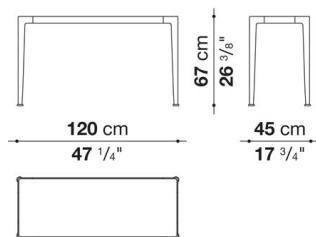

IMT120_6

N.B. / 注意事項

天板：オーク(グレー0378G、ブラック0381N、ライト0374C、スモーク0370F)、ブロンズダークミラーガラス0124R、グロッシューカリプト0498E、マープル(グロッシーマルキーナ0185P、マットカラーラホワイト0890M、サハラノワール0940S)よりお選びください。
脚部：ビューター塗装0259V、ブラッククローム塗装アルミニウム0170Mよりお選びください。