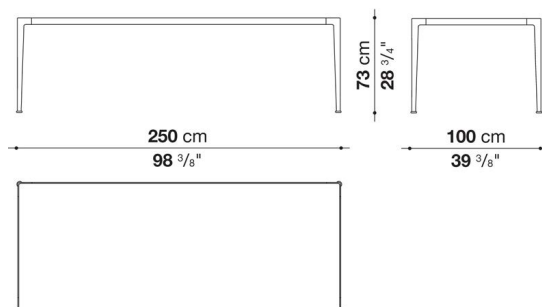

IMT250

N.B. / 注意事項

天板：オーク(グレー0378G、ブラック0381N、ライト0374C、スモーク0370F)、ブロンズダークミラーガラス0124R、グロッシューカリプト0498E、マーブル(グロッシーマルキーナ0185P、マットカラーラホワイト0890M)よりお選びください。
脚部：ホワイト塗装09010、ブラック塗装01510、ビューター塗装0259V、ブラックローム塗装アルミニウム0170Mよりお選びください。