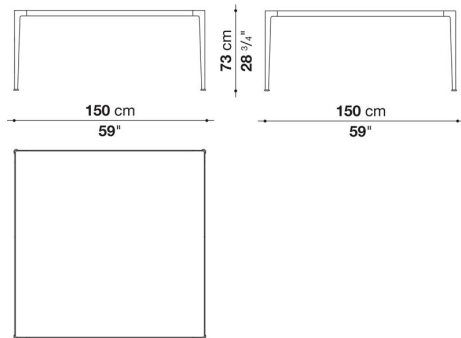

Square table cm 150

		Oak	Smoked oak	Painted glass	Eucalypt	Marquinia Black Marble	Carrara white marble				
IMT150Q	150テーブル (塗装仕上)	1,358,500	1,446,500	1,402,500	1,813,900	2,224,200	2,289,100				
IMT150Q_E	150テーブル (ビューター仕上)	1,386,000	1,475,100	1,430,000	1,841,400	2,251,700	2,317,700				
IMT150Q_C	150テーブル (ブラッククローム仕上)	1,465,200	1,553,200	1,508,100	1,919,500	2,330,900	2,394,700				

IMT150Q

N.B. / 注意事項

天板：オーク(グレー0378G、ブラック0381N、ライト0374C、スモーク0370F)、ブロンズダークミラーガラス0124R、グロッシューカリプト0498E、マープル(グロッシーマルキーナ0185P、マットカラーラホワイト0890M)よりお選びください。
脚部：ホワイト塗装09010、ブラック塗装01510、ビューター塗装0259V、ブラッククローム塗装アルミニウム0170Mよりお選びください。

Rectangular table cm 160

		Oak	Smoked oak	Painted glass	Eucalypt	Marquinia Black Marble	Carrara white marble	Sahara noir marble			
IMT160	160テーブル (塗装仕上)	1,046,100	1,097,800	1,072,500	1,465,200	1,549,900	1,609,300	2,186,800			
IMT160_E	160テーブル (ビューター仕上)	1,068,100	1,118,700	1,094,500	1,485,000	1,570,800	1,631,300	2,208,800			
IMT160_C	160テーブル (ブラッククローム仕上)	1,160,500	1,212,200	1,185,800	1,578,500	1,664,300	1,723,700	2,301,200