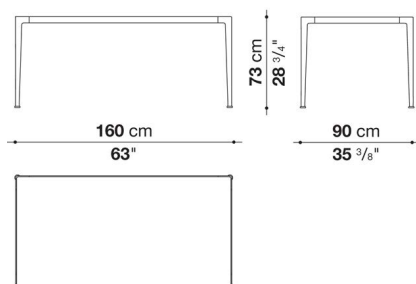

IMT160

N.B. / 注意事項

天板：オーク(グレー0378G、ブラック0381N、ライト0374C、スモーク0370F)、ブロンズダークミラーガラス0124R、グロッシューカリプト0498E、マープル(グロッシーマルキーナ0185P、マットカラーラホワイト0890M、サハラノール0940S)よりお選びください。
脚部：ホワイト塗装09010、ブラック塗装01510、ビューター塗装0259V、ブラッククローム塗装アルミニウム0170Mよりお選びください。