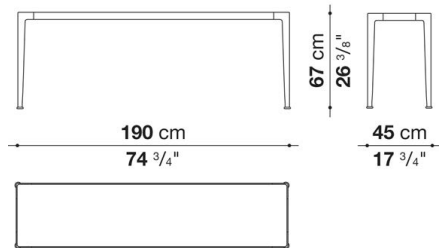

Console cm 190

		Oak	Smoked oak	Painted glass	Eucalypt	Marquinia Black Marble	Carrara white marble	Sahara noir marble			
IMT190_6E	190コンソール (ビューター仕上)	1,040,600	1,057,100	1,048,300	1,185,800	1,230,900	1,261,700	1,840,300			
IMT190_6C	190コンソール (ブラッククローム仕上)	1,083,500	1,098,900	1,090,100	1,227,600	1,272,700	1,304,600	1,882,100			

IMT190_6

N.B. / 注意事項

天板：オーク(グレー0378G、ブラック0381N、ライト0374C、スモーク0370F)、ブロンズダークミラーガラス0124R、グロッシューカリプト0498E、マーブル(グロッシーマルキーナ0185P、マットカラーラホワイト0890M、サハラノール0940S)よりお選びください。

脚部：ビューター塗装0259V、ブラッククローム塗装アルミニウム0170Mよりお選びください。

Console cm 240

		Oak	Smoked oak	Painted glass	Eucalypt	Marquinia Black Marble	Carrara white marble			
IMT240_6E	240コンソール (ビューター仕上)	1,128,600	1,148,400	1,138,500	1,311,200	1,371,700	1,387,100			
IMT240_6C	240コンソール (ブラッククローム仕上)	1,173,700	1,192,400	1,184,700	1,357,400	1,416,800	1,432,200