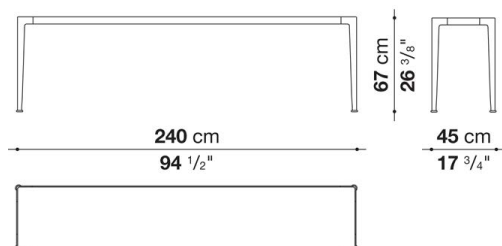

IMT240_6

N.B. / 注意事項

天板：オーク(グレー0378G、ブラック0381N、ライト0374C、スモーク0370F)、ブロンズダークミラーガラス0124R、グロッシューカリプト0498E、マーブル(グロッシーマルキーナ0185P、マットカラーラホワイト0890M)よりお選びください。

脚部：ビューター塗装0259V、ブラッククローム塗装アルミニウム0170Mよりお選びください。