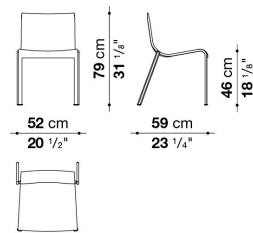

TECHNICAL SPECIFICATIONS / 技術情報 :

フレーム

鋼管

芯材

コットン、成形ポリウレタン

脚部先端、セクションバック

熱可塑性プラスチック

張地

厚革

Chair cm 52

		Embossed thick leather (レザー)	Thick leather (レザー)						
MA52S	チェア	393,800	393,800						

MA52S

N.B. / 注意事項

脚部：クロームスチール0110M、または、ブラッククローム0178Cよりお選びください。前脚部は、張地と同一となります。
 張地：厚革（ミルクホワイト1121104、ナチュラル1121300、ブラック1121150、ダークブラウン1121350、ダブグレー1121280、アイボリー1121201）、または、エンボス厚革（ナチュラル1136100、ブラック1136150、ダークブラウン1136350、ボルドー1136750、マッドグリーン1136420、ポトルグリーン113640）よりお選びください。

- * 最大4脚までスタッキングが可能です。
- * カバーリング仕様ではありません。