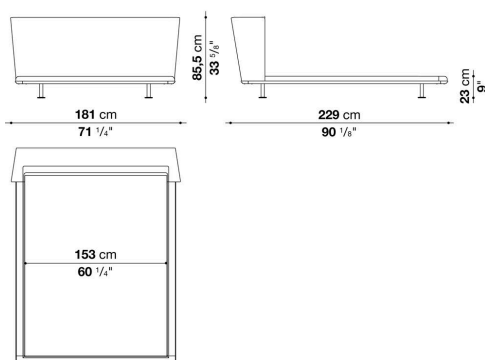

LN153

N.B. / 注意事項

ローエッジ：ブラッククローム塗装0170M、ビューター塗装0259V、ブライトブラッシュ0189Aよりお選びください。

脚部：「4本脚」または「2本脚+キャスター（ヘッドボード側）」よりお選びいただけます。脚はブラック塗装スチール0150L、キャスターはブラックプラスチックとなります。

マットレス：弊社では対応していません。

スラットベース：本体価格に含まれています。

※レザーランクはKASIA,KOTOよりお選びください。