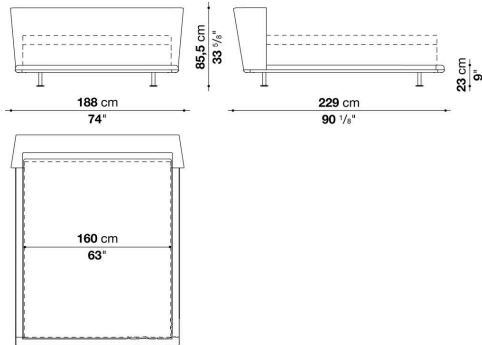

## TECHNICAL SPECIFICATIONS / 技術情報 :

内部構造	鋼管及び成形鋼材
内部充填材	Bayfit®(バイエル社製)低温成形発泡ポリウレタン ポリエステルファイバー
スラットベース	鋼管及び積層板
端部フレーム	ダイキャストアルミニウム
脚部	スチール
キャスター	スチール、プラスチック素材
脚部先端	プラスチック素材
表面張地	ファブリックまたは天然皮革

## Bed cm 188

		B (ファブリック)	A (ファブリック)	E (ファブリック)	S (ファブリック)	L (ファブリック)	M (ファブリック)	BETA (レザー)	ALFA GAMMA (レザー)	K (レザー)
LN160	188ベッド(マットレス 160 x 200cm)	1,534,500	1,569,700	1,622,500	1,653,300	1,738,000	2,183,500	2,183,500	2,271,500	2,667,500
追加カバー										
LN160RK	188ベッド(マットレス 160 x 200cm)	200,200	234,300	288,200	317,900	402,600	848,100	848,100	936,100	1,333,200

## N.B. / 注意事項

ローエッジ：ブラックローム塗装0170M、ピューター塗装0259V、ブライブラッシュ0189Aよりお選びください。  
 脚部：「4本脚」または「2本脚+キャスター（ヘッドボード側）」よりお選びいただけます。脚はブラック塗装スチール0150L、キャスターはブラックプラスチックとなります。  
 マットレス：別途お選びください。B&B ITALIA社製マットレスを設置した場合のマットレストップまでの高さは、H.30cmの場合53cm、H.20cmの場合43cmとなります。  
 スラットベース：本体価格に含まれています。