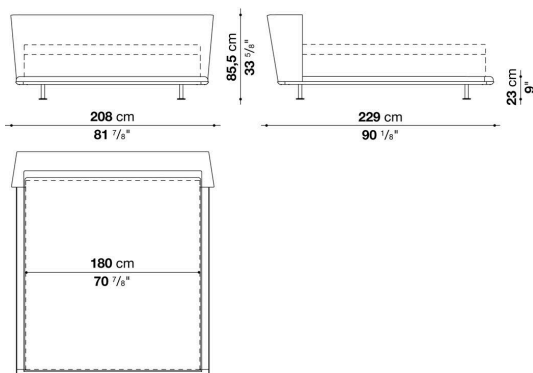

LN180

N.B. / 注意事項

ローエッジ：ブラックローム塗装0170M、ピューター塗装0259V、ブライブラッシュ0189Aよりお選びください。
脚部：「4本脚」または「2本脚+キャスター（ヘッドボード側）」よりお選びいただけます。脚はブラック塗装スチール0150L、キャスターはブラックプラスチックとなります。
マットレス：別途お選びください。B&B ITALIA社製マットレスを設置した場合のマットレストップまでの高さは、H.30cmの場合53cm、H.20cmの場合43cmとなります。
スラットベース：本体価格に含まれています。

※レザークランクはKASIA,KOTOよりお選びください。