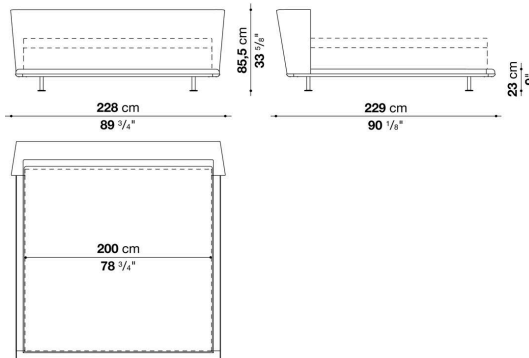

Bed cm 228

		B (ファブリック)	A (ファブリック)	E (ファブリック)	S (ファブリック)	L (ファブリック)	M (ファブリック)	BETA (レザー)	ALFA GAMMA (レザー)	K (レザー)
LN200	228ベッド(マットレス 200 x 200cm)	1,663,200	1,698,400	1,752,300	1,782,000	1,865,600	2,395,800	2,395,800	2,497,000	2,945,800
追加カバー										
LN200RK	228ベッド(マットレス 200 x 200cm)	204,600	239,800	292,600	323,400	408,100	937,200	937,200	1,037,300	1,488,300

LN200

N.B. / 注意事項

ローエッジ：ブラッククローム塗装0170M、ビューター塗装0259V、ブライトブラッシュ0189Aよりお選びください。

脚部：「4本脚」または「2本脚+キャスター（ヘッドボード側）」よりお選びいただけます。脚はブラック塗装スチール0150L、キャスターはブラックプラスチックとなります。

マットレス：別途お選びください。B&B ITALIA社製マットレスを設置した場合のマットレストップまでの高さは、H.30cmの場合53cm、H.20cmの場合43cmとなります。

スラットベース：本体価格に含まれています。

※レザーランクはKASIA,KOTOよりお選びください。

Queen size bed cm 181

		B (ファブリック)	A (ファブリック)	E (ファブリック)	S (ファブリック)	L (ファブリック)	M (ファブリック)	BETA (レザー)	ALFA GAMMA (レザー)	K (レザー)
LN153	クイーンサイズベッド(マットレス 153 x 200cm)	1,534,500	1,569,700	1,622,500	1,653,300	1,738,000	2,183,500	2,183,500	2,271,500	2,667,500
追加カバー										
LN153RK	クイーンサイズベッド(マットレス 153 x 200cm)	200,200	234,300	288,200	317,900	402,600	848,100	848,100	936,100	1,333,200