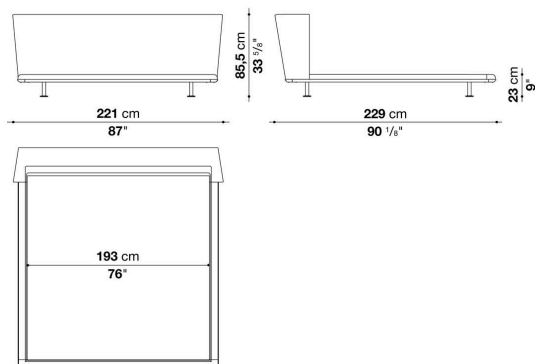

King size bed cm 221

		B (ファブリック)	A (ファブリック)	E (ファブリック)	S (ファブリック)	L (ファブリック)	M (ファブリック)	BETA (レザー)	ALFA GAMMA (レザー)	K (レザー)
LN193	キングサイズベッド(マットレス 193 x 200cm)	1,663,200	1,698,400	1,752,300	1,782,000	1,865,600	2,395,800	2,395,800	2,497,000	2,945,800
追加カバー										
LN193RK	キングサイズベッド(マットレス 193 x 200cm)	204,600	239,800	292,600	323,400	408,100	937,200	937,200	1,037,300	1,488,300

LN193

N.B. / 注意事項

ローエッジ：ブラッククローム塗装0170M、ピューター塗装0259V、ブライトブラッシュ0189Aよりお選びください。

脚部：「4本脚」または「2本脚+キャスター（ヘッドボード側）」よりお選びいただけます。脚はブラック塗装スチール0150L、キャスターはブラックプラスチックとなります。

マットレス：弊社では対応しておりません。

スラットベース：本体価格に含まれています。

※レザークランクはKASIA,KOTOよりお選びください。