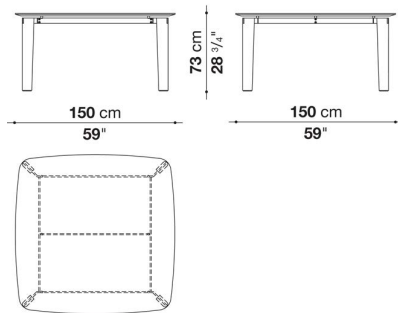

Square table cm 150

		Satin	Glossy	Oak	Smoked oak	Marquinia Black Marble	Carrara white marble			
TO150L	150テーブル (グロッシェー)	1,824,900	2,005,300	2,227,500	2,366,100	2,656,500	2,702,700			
TO150E	150テーブル (オーク)	1,718,200	1,897,500	2,119,700	2,260,500	2,549,800	2,596,000			

TO150

N.B. / 注意事項

天板：サテン18色、グロッシェー18色、オーク（ライト0374C、ブラック0381N、グレー0378G、スモーク0370F）、マットマルキニアブラックマーブル0955M、または、マットカラーラホワイトマーブル0890Mよりお選びください。
脚部：オーク（グレー0378G、ライト0374C、ブラック0381N、ステインドスモーク0394T）、またはグロッシェー18色よりお選びください。

※フレーム（天板下）は、ブラッククロームスチール0178Cとなります。

Rectangular table cm 200

		Satin	Glossy	Oak	Smoked oak	Glass	Marquinia Black Marble	Carrara white marble		
TO200L	200テーブル (グロッシェー)	1,712,700	1,866,700	2,017,400	2,129,600	2,149,400	2,477,200	2,514,600		
TO200E	200テーブル (オーク)	1,606,000	1,760,000	1,910,700	2,022,900	2,043,800	2,371,600	2,409,000