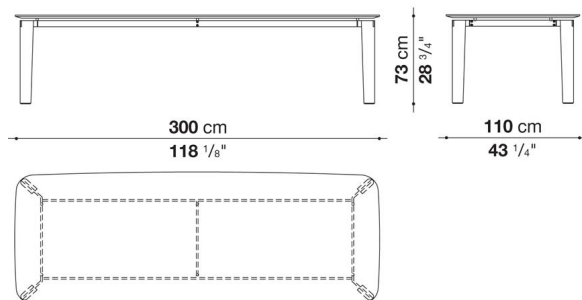

TO300

N.B. / 注意事項

天板：サテン18色、グロッシェー18色、オーク (ライト0374C、ブラック0381N、グレー0378G、スモーク0370F)、マットマルキニアブラックマーブル0955M、または、マットカラーラホワイトマーブル0890Mよりお選びください。

脚部：オーク (グレー0378G、ライト0374C、ブラック0381N、ステインドスモーク0394T)、またはグロッシェー18色よりお選びください。

※フレーム (天板下) は、ブラッククロームスチール0178Cとなります。