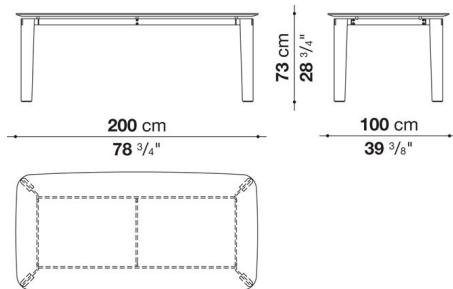

TO200

N.B. / 注意事項

天板：サテン18色、グロッシェー18色、オーク（ライト0374C、ブラック0381N、グレー0378G、スモーク0370F）、グリーンカテドダルガラス0144V、マットマルキニアブラックマーブル0955M、マットカラーラホワイトマーブル0890Mよりお選びください。
脚部：オーク（グレー0378G、ライト0374C、ブラック0381N、ステインドスモーク0394T）、グロッシェー18色、またはエメラルドグリーン4114Lよりお選びください。

※脚部にエメラルドグリーンをお選びいただいた場合の天板は、グリーンカテドダルガラスとなります。

※フレーム（天板下）は、ブラッククロームスチール0178Cとなります。