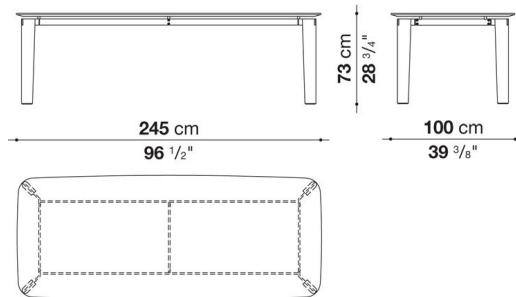

Rectangular table cm 245

		Satin	Glossy	Oak	Smoked oak	Glass	Marquinia Black Marble	Carrara white marble			
TO245L	245テーブル (グロッシェー)	1,859,000	2,044,900	2,206,600	2,337,500	2,303,400	2,765,400	2,817,100			
TO245E	245テーブル (オーク)	1,752,300	1,938,200	2,098,800	2,230,800	2,196,700	2,658,700	2,709,300			

TO245

N.B. / 注意事項

天板：サテン18色、グロッシェー18色、オーク (ライト0374C、ブラック0381N、グレー0378G、スモーク0370F)、グリーンカテドダルガラス0144V、マットマルキニアブラックマーブル0955M、マットカラーラホワイトマーブル0890Mよりお選びください。

脚部：オーク (グレー0378G、ライト0374C、ブラック0381N、ステインドスモーク0394T)、グロッシェー18色、またはエメラルドグリーン4114Lよりお選びください。

※脚部にエメラルドグリーンをお選びいただいた場合の天板は、グリーンカテドダルガラスとなります。

※フレーム (天板下) は、ブラッククロームスチール0178Cとなります。

Rectangular table cm 300

		Satin	Glossy	Oak	Smoked oak	Marquinia Black Marble	Carrara white marble			
TO300L	300テーブル (グロッシェー)	2,060,300	2,489,300	2,569,600	2,677,400	3,830,200	3,931,400			
TO300E	300テーブル (オーク)	1,977,800	2,406,800	2,487,100	2,593,800	3,753,200	3,853,300