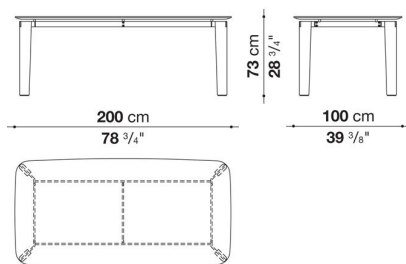

TO200

N.B. / 注意事項

天板：サテン18色、グロッシー18色、オーク(ライト0374C、ブラック0381N、グレー0378G、スモーク0370F)、グリーンカテドダルガラス0144V、マール(マットマルキーナブラック0955M、マットカラーラホワイト0890M)よりお選びください。

脚部：オーク(グレー0378G、ライト0374C、ブラック0381N、ステインドスモーク0394T)、グロッシー18色、エメラルドグリーン4114Lよりお選びください。

※脚部にエメラルドグリーンをお選びいただいた場合の天板は、グリーンカテドダルガラスとなります。

※フレーム(天板下)は、ブラッククロームスチール0178Cとなります。