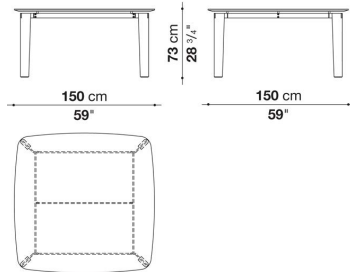

Square table cm 150

		Satin	Glossy	Oak	Smoked oak	Marquinia Black Marble	Carrara white marble			
TO150L	150テーブル (グロッシー)	1,824,900	2,005,300	2,227,500	2,366,100	2,656,500	2,702,700			
TO150E	150テーブル (オーク)	1,718,200	1,897,500	2,119,700	2,260,500	2,549,800	2,596,000			

TO150

N.B. / 注意事項

天板：サテン18色、グロッシー18色、オーク(ライト0374C、ブラック0381N、グレー0378G、スモーク0370F)、マール(マットマルキーナブラック0955M、マットカラーラホワイト0890M)よりお選びください。

脚部：オーク(グレー0378G、ライト0374C、ブラック0381N、ステインドスモーク0394T)、グロッシー18色よりお選びください。

※フレーム(天板下)は、ブラッククロームスチール0178Cとなります。

Rectangular table cm 200

		Satin	Glossy	Oak	Smoked oak	Glass	Marquinia Black Marble	Carrara white marble		
TO200L	200テーブル (グロッシー)	1,712,700	1,866,700	2,017,400	2,129,600	2,149,400	2,477,200	2,514,600		
TO200E	200テーブル (オーク)	1,606,000	1,760,000	1,910,700	2,022,900	2,043,800	2,371,600	2,409,000