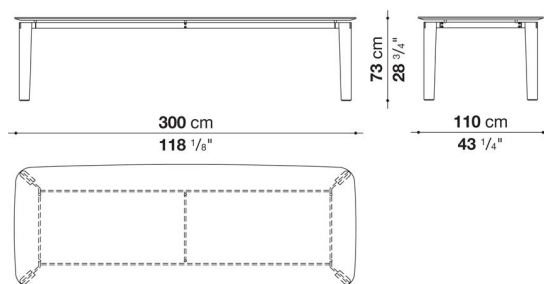

TO300

N.B. / 注意事項

天板：サテン18色、グロッシー18色、オーク(ライト0374C、ブラック0381N、グレー0378G、スモーク0370F)、マープル(マットマルキーナブラック0955M、マットカラーラホワイト0890M)よりお選びください。

脚部：オーク(グレー0378G、ライト0374C、ブラック0381N、ステインドスモーク0394T)、グロッシー18色よりお選びください。

※フレーム(天板下)は、ブラッククロームスチール0178Cとなります。