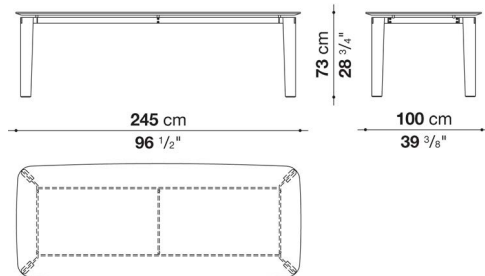

Rectangular table cm 245

		Satin	Glossy	Oak	Smoked oak	Glass	Marquinia Black Marble	Carrara white marble			
TO245L	245テーブル (グロッシー)	1,859,000	2,044,900	2,206,600	2,337,500	2,303,400	2,765,400	2,817,100			
TO245E	245テーブル (オーク)	1,752,300	1,938,200	2,098,800	2,230,800	2,196,700	2,658,700	2,709,300			

TO245

N.B. / 注意事項

天板：サテン18色、グロッシー18色、オーク(ライト0374C、ブラック0381N、グレー0378G、スモーク0370F)、グリーンカテドダルガラス0144V、マープル(マットマルキーナブラック0955M、マットカラーラホワイト0890M)よりお選びください。

脚部：オーク(グレー0378G、ライト0374C、ブラック0381N、ステインドスモーク0394T)、グロッシー18色、エメラルドグリーン4114Lよりお選びください。

※脚部にエメラルドグリーンをお選びいただいた場合の天板は、グリーンカテドダルガラスとなります。

※フレーム(天板下)は、ブラッククロームスチール0178Cとなります。

Rectangular table cm 300

		Satin	Glossy	Oak	Smoked oak	Marquinia Black Marble	Carrara white marble			
TO300L	300テーブル (グロッシー)	2,060,300	2,489,300	2,569,600	2,677,400	3,830,200	3,931,400			
TO300E	300テーブル (オーク)	1,977,800	2,406,800	2,487,100	2,593,800	3,753,200	3,853,300