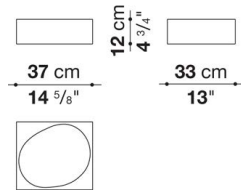

TECHNICAL SPECIFICATIONS / 技術情報 :

素材

光沢のある高密度ポリウレタン樹脂

Rectangular centerpiece tray cm 37 x 33 x h. 12

AB20025A	長方形センターピーストレイ (ホワイト)	301,400								
AB20025B	長方形センターピーストレイ (ブラック)	301,400								

AB20025

N.B. / 注意事項

カラー：ブラック、またはホワイトよりお選びください。
 ※高密度ポリウレタン樹脂 (グロッシー) となります。