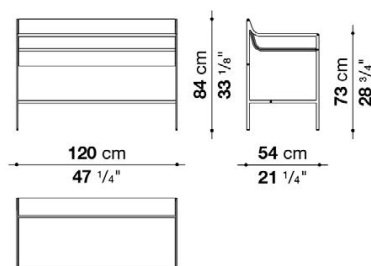

QL120SC

N.B. / 注意事項

天板：ミュージアムガラス0200Tまたは、スモーキーガラス0129Fよりお選びください。
脚部：ブロンズニッケル塗装0174Bまたは、ブラッククローム塗装アルミニウム0170Mよりお選びください。
※レザーKランクは、KASIAよりお選びください。