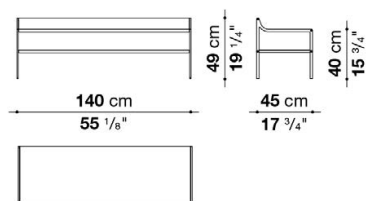

Bench cm 140

		ALFA GAMMA (レザー)	K (レザー)						
QL140P	140 ベンチ	1,093,400	1,238,600						

QL140P

N.B. / 注意事項

脚部：ブロンズニッケル塗装0174Bまたは、ブラッククローム塗装アルミニウム0170Mよりお選びください。

※レザーKランクは、KASIAよりお選びください。

Windscreen

		ALFA GAMMA (レザー)	K (レザー)						
QLPV3	スクリーン (3枚)	1,428,900	1,685,200						
QLPV4	スクリーン (4枚)	1,886,500	2,224,200