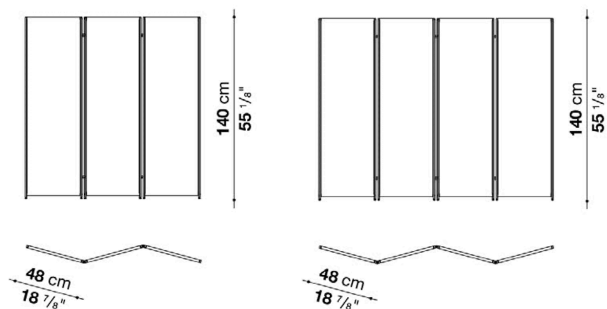

QLPV3

QLPV4

N.B. / 注意事項

フレーム：ブロンズニッケル塗装0174Bまたは、ブラッククローム塗装アルミニウム0170Mよりお選びください。

※レザーKランクは、KASIAよりお選びください。