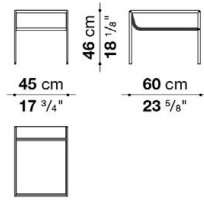

Night table cm 45

		ALFA GAMMA (レザー)	K (レザー)						
QL45C	45 ナイトテーブル	554,400	579,700						

QL45C

N.B. / 注意事項

天板：ミュージアムガラス0200Tまたは、スモーキーガラス0129Fよりお選びください。
脚部：ブロンズニッケル塗装0174Bまたは、ブラッククローム塗装アルミニウム0170Mよりお選びください。
※レザーKランクは、KASIAよりお選びください。

Writing-desk cm 120

		ALFA GAMMA (レザー)	K (レザー)						
QL120SC	120 ライティングデスク	1,491,600	1,662,100