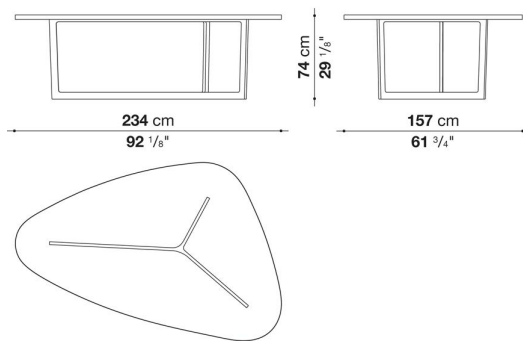

Table cm 234

		Satin	Oak	Smoked oak						
TS234	テーブル	1,642,300	2,015,200	2,198,900						

TS234

N.B. / 注意事項

天板：サテン18色、または、オーク（グレー0378G、ライト0374C、ブラック0381N、スモーク0370F）よりお選びください。
脚部：チヨークホワイト塗装02121、スレートブラック塗装01515よりお選びください。