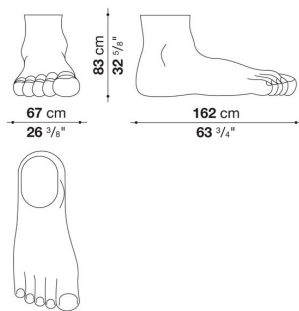

UP7

N.B. / 注意事項

※ポリウレタンにブラック色塗装となります。