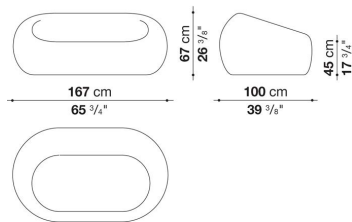

UP2

N.B. / 注意事項

張地 : SOARA(各色・ ストライプ除く)、またはLORA(各色)よりお選びください。

※3歳以上のお子様を対象とした商品です。

※SOARA700(赤)とSOARA505(黄)のみカバーリング仕様となります。

Serie Up 2000 - UP3

		SOARA (ファブリック)	L (ファブリック)						
UP3	UP3	466,400	585,200						

UP3

N.B. / 注意事項

張地 : SOARA(各色・ ストライプ除く)、またはLORA(各色)よりお選びください。

※カバーリング仕様ではありません。

Serie Up 2000 - UP4

		SOARA (ファブリック)	L (ファブリック)						
UP4	UP4	819,500	1,008,700						

UP4

N.B. / 注意事項

張地 : SOARA(各色・ ストライプ除く)、またはLORA(各色)よりお選びください。

※カバーリング仕様ではありません。

Serie Up 2000 - UP5_6

		SOARA (ファブリック)	SOARA STRIPED (ファブリック)	L (ファブリック)						
UP5_6	UP5_6	1,251,800	1,355,200	1,530,100						

UP5_6

N.B. / 注意事項