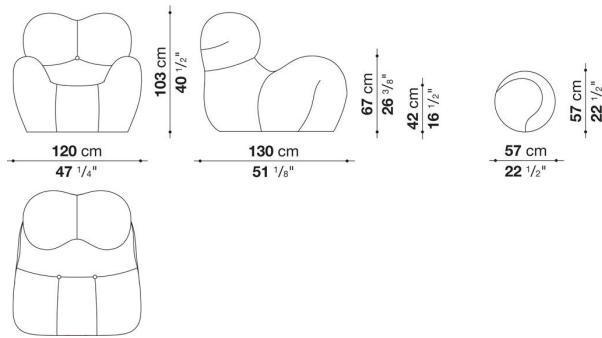

UP2

N.B. / 注意事項

張地 : SOARA(各色・ ストライプ除く)、またはLORA(各色)よりお選びください。

※3歳以上のお子様を対象とした商品です。

※SOARA700(赤)とSOARA505(黄)のみカバーリング仕様となります。

Serie Up 2000 - UP3

		SOARA (ファブリック)	L (ファブリック)						
UP3	UP3	466,400	585,200						

UP3

N.B. / 注意事項

張地 : SOARA(各色・ ストライプ除く)、またはLORA(各色)よりお選びください。

※カバーリング仕様ではありません。

Serie Up 2000 - UP4

		SOARA (ファブリック)	L (ファブリック)						
UP4	UP4	819,500	1,008,700						

UP4

N.B. / 注意事項

張地 : SOARA(各色・ ストライプ除く)、またはLORA(各色)よりお選びください。

※カバーリング仕様ではありません。

Serie Up 2000 - UP5_6

		SOARA (ファブリック)	SOARA STRIPED (ファブリック)	L (ファブリック)						
UP5_6	UP5_6	1,251,800	1,355,200	1,530,100						

UP5_6

N.B. / 注意事項