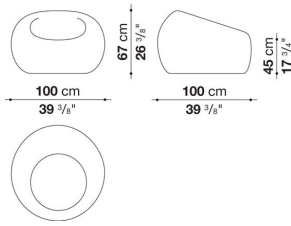

TECHNICAL SPECIFICATIONS / 技術情報 :

内部構造充填材	Bayfit®(バイエル社製)低温成形発泡ポリウレタン
ボトムベース	麻織地 100% PVCによるトリミング
カバーボタン	金属下地にファブリックの表面材
ボトムベースボタン	厚革
連結コード (UP5_6)	ナイロン 100%
チェーン (UPJ)	プラスチック素材
仕上 (UP7)	ポリウレタン
張地	ファブリック (推奨素材のみ)

Serie Up 2000 - UP1

		SOARA (ファブリック)	L (ファブリック)						
UP1	UP1	466,400	585,200						

UP1

N.B. / 注意事項

張地 : SOARA(各色・ ストライプ除く)、またはLORA(各色)よりお選びください。

※カバーリング仕様ではありません。

Serie Up 2000 - UP2

		SOARA (ファブリック)	L (ファブリック)						
UP2	UP2	169,400	225,500						
追加カバー									
UP2_CK	UP2	60,500							