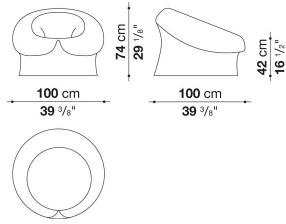

Serie Up 2000 - UP1

		SOARA (ファブリック)	L (ファブリック)						
UP1	UP1	466,400	585,200						

UP1

N.B. / 注意事項

張地 : SOARA(各色・ ストライプ除く)、またはLORA(各色)よりお選びください。

※カバーリング仕様ではありません。

Serie Up 2000 - UP2

		SOARA (ファブリック)	L (ファブリック)						
UP2	UP2	169,400	225,500						
追加カバー									
UP2_CK	UP2	60,500							

UP2

N.B. / 注意事項

張地 : SOARA(各色・ ストライプ除く)、またはLORA(各色)よりお選びください。

※3歳以上のお子様を対象とした商品です。

※SOARA700(赤)とSOARA505(黄)のみカバーリング仕様となります。

Serie Up 2000 - UP3

		SOARA (ファブリック)	L (ファブリック)						
UP3	UP3	466,400	585,200						

UP3

N.B. / 注意事項

張地 : SOARA(各色・ ストライプ除く)、またはLORA(各色)よりお選びください。

※カバーリング仕様ではありません。

Serie Up 2000 - UP4

		SOARA (ファブリック)	L (ファブリック)						
UP4	UP4	819,500	1,008,700						

UP4

N.B. / 注意事項