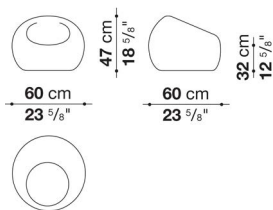

Serie Up 2000 - UP1

		SOARA (ファブリック)	L (ファブリック)						
UP1	UP1	466,400	585,200						

UP1

N.B. / 注意事項

張地 : SOARA(各色・ ストライプ除く)、またはLORA(各色)よりお選びください。

※カバーリング仕様ではありません。

Serie Up 2000 - UP2

		SOARA (ファブリック)	L (ファブリック)						
UP2	UP2	169,400	225,500						
追加カバー									
UP2_CK	UP2	60,500							

UP2

N.B. / 注意事項

張地 : SOARA(各色・ ストライプ除く)、またはLORA(各色)よりお選びください。

※3歳以上のお子様を対象とした商品です。

※SOARA700(赤)とSOARA505(黄)のみカバーリング仕様となります。

Serie Up 2000 - UP3

		SOARA (ファブリック)	L (ファブリック)						
UP3	UP3	466,400	585,200						