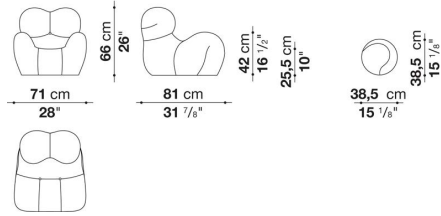

UP Junior

		SOARA (ファブリック)							
UPJ	UPジュニア	376,200							
追加カバー									
UPJRK	UPジュニア	105,600							

UPJ

N.B. / 注意事項

張地 : SOARA700(赤)、またはSOARA505(黄)よりお選びください。
チェーン : どちらの張地の場合も、プラスチック製レッドとなります。
※3歳以上のお子様を対象とした商品です。