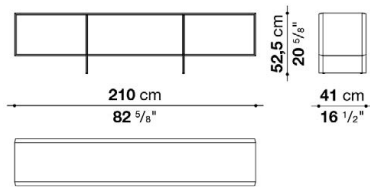

TECHNICAL SPECIFICATIONS / 技術情報 :

フレーム	MDFパネル、無垢木材
底面および背面パネル	メラミン仕上木質パーティクルボード
ドロワー ハンドル部	アルミニウム (ソフトクローズ機能付)
脚部先端	アルマイト処理を施したアルミニウム製

Storage unit with open compartments (H.52.5 cm)

		Ash						
TET52	オープンシェルフ (ローユニット) 1色仕様	2,017,400						
TET52_B	オープンシェルフ (ローユニット) 2色仕様	2,154,900						

TET52

N.B. / 注意事項

1色仕様(外側・内側同一色) : ブラッシュドアッシュ ライト0421C、ブラッシュドアッシュ ブラック0494Nよりお選びください。

2色仕様 : いずれかの組み合わせからお選びください。

- 外側 : ブラッシュドアッシュ ライト0421C x 内側 : ブラッシュドアッシュ ブラック0494N

- 外側 : ブラッシュドアッシュ ブラック0494N x 内側 : ブラッシュドアッシュ ライト0421C

Storage unit with open compartments (H 66.5 cm)

		Ash						
TET66_B	オープンシェルフ (ハイユニット) 2色仕様	2,154,900						
TET66	オープンシェルフ (ハイユニット) 1色仕様	2,017,400						

TET66

N.B. / 注意事項

1色仕様(外側・内側同一色) : ブラッシュドアッシュ ライト0421C、ブラッシュドアッシュ ブラック0494Nよりお選びください。

2色仕様 : いずれかの組み合わせからお選びください。

- 外側 : ブラッシュドアッシュ ライト0421C x 内側 : ブラッシュドアッシュ ブラック0494N

- 外側 : ブラッシュドアッシュ ブラック0494N x 内側 : ブラッシュドアッシュ ライト0421C

Storage unit with open compartments and drawers (H 52.5 cm)

		Ash							
TET52C	ドロワー付シェルフ (ローユニット) 1色仕様	2,510,200							
TET52C_B	ドロワー付シェルフ (ローユニット) 2色仕様	2,648,800							