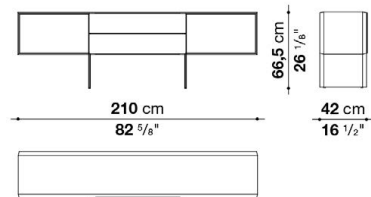

2色仕様 : いずれかの組み合わせからお選びください。

- 外側 : ブラッシュドアッシュ ライト0421C x 内側 : ブラッシュドアッシュ ブラック0494N

- 外側 : ブラッシュドアッシュ ブラック0494N x 内側 : ブラッシュドアッシュ ライト0421C

Storage unit with open compartments and drawers (H 52.5 cm)

		Ash							
TET52C	ドロワー付シェルフ (ローユニット) 1色仕様	2,510,200							
TET52C_B	ドロワー付シェルフ (ローユニット) 2色仕様	2,648,800							

TET52C

N.B. / 注意事項

1色仕様(外側・ドロワー前面・内側同一色) : ラッシュドアッシュ ライト0421C、ブラッシュドアッシュ ブラック0494Nよりお選びください。

2色仕様 : いずれかの組み合わせからお選びください。

- 外側・ドロワー前面 : ブラッシュドアッシュ ライト0421C x 内側 : ブラッシュドアッシュ ブラック0494N

- 外側・ドロワー前面 : ブラッシュドアッシュ ブラック0494N x 内側 : ブラッシュドアッシュ ライト0421C

Storage unit with open compartments and drawers (H 66.5 cm)

		Ash							
TET66C	ドロワー付シェルフ (ハイユニット) 1色仕様	2,510,200							
TET66C_B	ドロワー付シェルフ (ハイユニット) 2色仕様	2,648,800							

TET66C

N.B. / 注意事項

1色仕様(外側・ドロワー前面・内側同一色) : ブラッシュドアッシュ ライト0421C、ブラッシュドアッシュ ブラック0494Nよりお選びください。