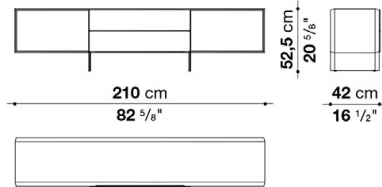

Storage unit with open compartments and drawers (H 52.5 cm)

		Ash							
TET52C	ドロワー付シェルフ (ローユニット) 1色仕様	2,510,200							
TET52C_B	ドロワー付シェルフ (ローユニット) 2色仕様	2,648,800							

TET52C

N.B. / 注意事項

1色仕様(外側・ドロワー前面・内側同一色) : ラッシュドアッシュ ライト0421C、ブラッシュドアッシュ ブラック0494Nよりお選びください。

2色仕様 : いずれかの組み合わせからお選びください。

- 外側・ドロワー前面 : ブラッシュドアッシュ ライト0421C x 内側 : ブラッシュドアッシュ ブラック0494N

- 外側・ドロワー前面 : ブラッシュドアッシュ ブラック0494N x 内側 : ブラッシュドアッシュ ライト0421C

Storage unit with open compartments and drawers (H 66.5 cm)

		Ash							
TET66C	ドロワー付シェルフ (ハイユニット) 1色仕様	2,510,200							
TET66C_B	ドロワー付シェルフ (ハイユニット) 2色仕様	2,648,800