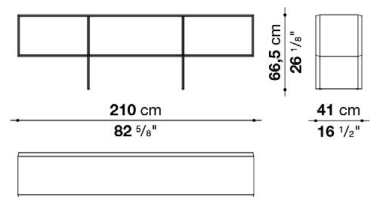

TECHNICAL SPECIFICATIONS / 技術情報 :

フレーム	MDFパネル、無垢木材
底面および背面パネル	メラミン仕上木質パーティクルボード
ドロワー ハンドル部	アルミニウム (ソフトクローズ機能付)
脚部先端	アルマイト処理を施したアルミニウム製

Storage unit with open compartments (H.52.5 cm)

		Ash						
TET52	オープンシェルフ (ローユニット) 1色仕様	2,017,400						
TET52_B	オープンシェルフ (ローユニット) 2色仕様	2,154,900						

TET52

N.B. / 注意事項

1色仕様(外側・内側同一色) : ブラッシュドアッシュ ライト0421C、ブラッシュドアッシュ ブラック0494Nよりお選びください。

2色仕様 : いずれかの組み合わせからお選びください。

- 外側 : ブラッシュドアッシュ ライト0421C x 内側 : ブラッシュドアッシュ ブラック0494N

- 外側 : ブラッシュドアッシュ ブラック0494N x 内側 : ブラッシュドアッシュ ライト0421C

Storage unit with open compartments (H 66.5 cm)

		Ash						
TET66_B	オープンシェルフ (ハイユニット) 2色仕様	2,154,900						
TET66	オープンシェルフ (ハイユニット) 1色仕様	2,017,400						

TET66

N.B. / 注意事項

1色仕様(外側・内側同一色) : ブラッシュドアッシュ ライト0421C、ブラッシュドアッシュ ブラック0494Nよりお選びください。

2色仕様 : いずれかの組み合わせからお選びください。

- 外側 : ブラッシュドアッシュ ライト0421C x 内側 : ブラッシュドアッシュ ブラック0494N

- 外側 : ブラッシュドアッシュ ブラック0494N x 内側 : ブラッシュドアッシュ ライト0421C

Storage unit with open compartments and drawers (H 52.5 cm)

		Ash							
TET52C	ドロワー付シェルフ (ローユニット) 1色仕様	2,510,200							
TET52C_B	ドロワー付シェルフ (ローユニット) 2色仕様	2,648,800							