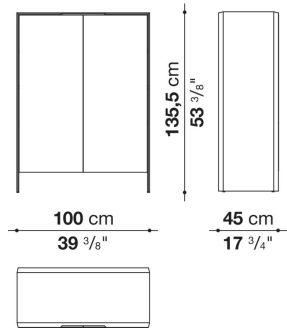

Storage unit with hinged doors cm 100

		Ash							
TET136A	100 ストレージ(両開きドア)	2,238,500							
TET136AL	100 ストレージ(両開きドア、LEDセンサー付)	2,530,000							

TET136A

N.B. / 注意事項

ストレージ : ブラッシュドアッシュ ライト0421C、ブラッシュドアッシュ ブラック0494Nよりお選びください。

Storage unit with hinged doors, drawer and internal drawer cm 100

		Ash							
TET136AC	100 ストレージ(両開きドア、ドロワー)	2,819,300							
TET136ACL	100 ストレージ(両開きドア、ドロワー、LED付)	3,071,200