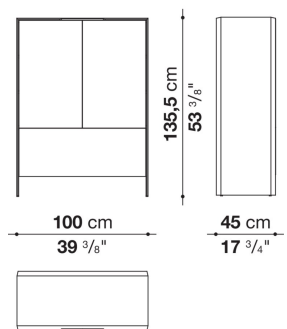

TET136AC

N.B. / 注意事項

ストレージ : ブラッシュドアッシュ ライト0421C、ブラッシュドアッシュ ブラック0494Nよりお選びください。