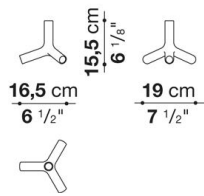

TECHNICAL SPECIFICATIONS / 技術情報 :

素材	グロッキーセラミック
色	ホワイトまたは、ブラック

Candle holder cm 16.5 x 19 x h. 15.5

AB20001A	キャンドルホルダー (ホワイト)	44,000								
AB20001B	キャンドルホルダー (ブラック)	44,000								

AB20001

N.B. / 注意事項

カラー : ブラック、またはホワイトよりお選びください。

※セラミック (グロッシェー) となります。

※オーダーの場合は、同色 6 個セットでの販売となります。表示価格は 1 個あたりになります。