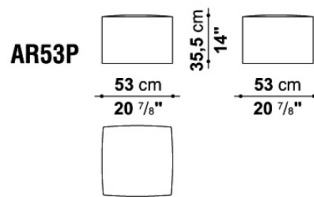

Ottoman cm 53

		B (ファブリック)	A (ファブリック)	E (ファブリック)	S (ファブリック)	L (ファブリック)	BETA (レザー)	ALFA GAMMA (レザー)	K (レザー)	
AR53P	オットマン	212,300	218,900	227,700	238,700	256,300	295,900	323,400	374,000	
追加カバー										
AR53PRK	オットマン	55,000	61,600	69,300	79,200	94,600	132,000	157,300	204,600