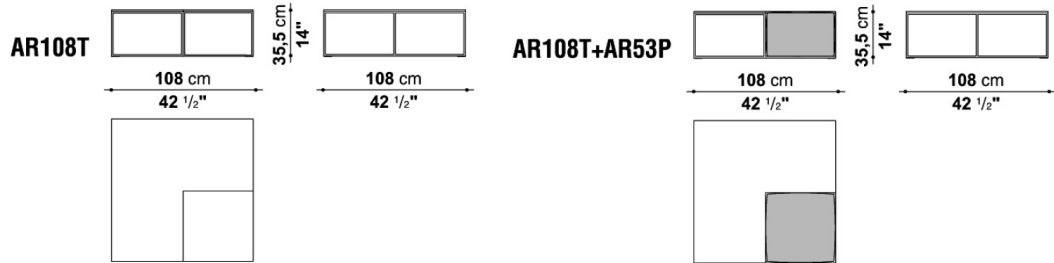

TECHNICAL SPECIFICATIONS / 技術情報 :

天板及び仕切板	サテンまたは、グロッシー塗装MDFパネル
サポートフレーム	ブロンズニッケル塗装、ブライトクロームまたは、ブラッククロームメッキ鋼材
脚部先端	プラスチック素材
フレーム(AR53P)	密度の異なる成形ポリウレタン、ポリエステルファイバーカバー
ボトムベース(AR53P)	プラスチック素材
表面張地 (AR53P)	ファブリックまたは天然皮革

Small table cm 108

		Satin	Glossy						
AR108T	スモールテーブル (塗装仕上)	564,300	1,004,300						
AR108T_CN	スモールテーブル (ブラッククローム仕上)	580,800	1,021,900						
AR108T_CL	スモールテーブル (クロームスチール仕上)	631,400	1,071,400						

N.B. / 注意事項