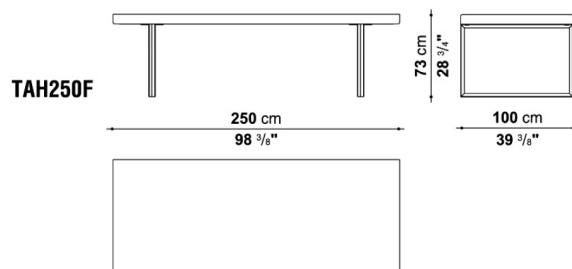

梱包数量 : 2
 容量 : 0.74 m3
 本体重量 : 70 Kg
 グロス重量 : 80 Kg

N.B. / 注意事項

天板 : オーク (グレー0378G、ライト0374C、ブラック0381N、スモーク0370F)、またはサテンよりお選びください。
 脚部 : ブロンズ色0174B、クロームスチール0110M、ブラックローム0178Cよりお選びください。

Fixed table cm 250

		Satin	Oak	Smoked oak					
TAH250F	テーブル、固定タイプ (塗装仕上)	1,372,800	1,450,900	1,492,700					
TAH250F_CL	テーブル、固定タイプ (ブライクローム仕上)	1,425,600	1,504,800	1,546,600					
TAH250F_CN	テーブル、固定タイプ (ブラックローム仕上)	1,482,800	1,589,500	1,633,500					

梱包数量 : 2
 容量 : 0.84 m3
 本体重量 : 80 Kg
 グロス重量 : 90 Kg

N.B. / 注意事項

天板 : オーク (グレー0378G、ライト0374C、ブラック0381N、スモーク0370F)、またはサテンよりお選びください。
 脚部 : ブロンズ色0174B、クロームスチール0110M、ブラックローム0178Cよりお選びください。

Extensible table cm 205-270

梱包数量 : 3
 容量 : 0.79 m³
 本体重量 : 88 Kg
 グロス重量 : 100 Kg

N.B. / 注意事項

天板 : オーク (グレー0378G、ライト0374C、ブラック0381N、スモーク0370F)、またはサテンよりお選びください。
 脚部 : ブロンズ色0174B、クロームスチール0110M、ブラッククローム0178Cよりお選びください。

Extensible table cm 255-320