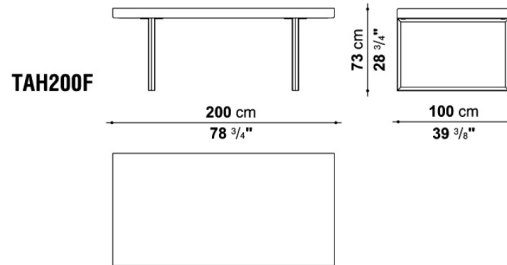

梱包数量 : 2
 容量 : 0.74 m3
 本体重量 : 70 Kg
 グロス重量 : 80 Kg

N.B. / 注意事項

天板 : オーク (グレー0378G、ライト0374C、ブラック0381N、スモーク0370F)、またはサテンよりお選びください。
 脚部 : ブロンズ色0174B、クロームスチール0110M、ブラックローム0178Cよりお選びください。

Fixed table cm 250

		Satin	Oak	Smoked oak					
TAH250F	テーブル、固定タイプ (塗装仕上)	1,372,800	1,450,900	1,492,700					
TAH250F_CL	テーブル、固定タイプ (ブライクローム仕上)	1,425,600	1,504,800	1,546,600					
TAH250F_CN	テーブル、固定タイプ (ブラックローム仕上)	1,482,800	1,589,500	1,633,500					

梱包数量 : 2
 容量 : 0.84 m3
 本体重量 : 80 Kg
 グロス重量 : 90 Kg

N.B. / 注意事項

天板 : オーク (グレー0378G、ライト0374C、ブラック0381N、スモーク0370F)、またはサテンよりお選びください。
 脚部 : ブロンズ色0174B、クロームスチール0110M、ブラックローム0178Cよりお選びください。

Extensible table cm 205-270

梱包数量 : 3
 容量 : 0.79 m³
 本体重量 : 88 Kg
 グロス重量 : 100 Kg

N.B. / 注意事項

天板 : オーク (グレー0378G、ライト0374C、ブラック0381N、スモーク0370F)、またはサテンよりお選びください。
 脚部 : ブロンズ色0174B、クロームスチール0110M、ブラッククローム0178Cよりお選びください。

Extensible table cm 255-320