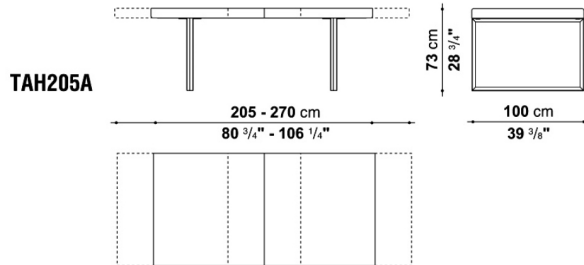

梱包数量 : 2
 容量 : 0.74 m3
 本体重量 : 70 Kg
 グロス重量 : 80 Kg

N.B. / 注意事項

天板 : オーク (グレー0378G、ライト0374C、ブラック0381N、スモーク0370F)、またはサテンよりお選びください。
 脚部 : ブロンズ色0174B、クロームスチール0110M、ブラックローム0178Cよりお選びください。

Fixed table cm 250

		Satin	Oak	Smoked oak					
TAH250F	テーブル、固定タイプ (塗装仕上)	1,372,800	1,450,900	1,492,700					
TAH250F_CL	テーブル、固定タイプ (ブライクローム仕上)	1,425,600	1,504,800	1,546,600					
TAH250F_CN	テーブル、固定タイプ (ブラックローム仕上)	1,482,800	1,589,500	1,633,500					

梱包数量 : 2
 容量 : 0.84 m3
 本体重量 : 80 Kg
 グロス重量 : 90 Kg

N.B. / 注意事項

天板 : オーク (グレー0378G、ライト0374C、ブラック0381N、スモーク0370F)、またはサテンよりお選びください。
 脚部 : ブロンズ色0174B、クロームスチール0110M、ブラックローム0178Cよりお選びください。

Extensible table cm 205-270

梱包数量 : 3
 容量 : 0.79 m³
 本体重量 : 88 Kg
 グロス重量 : 100 Kg

N.B. / 注意事項

天板 : オーク (グレー0378G、ライト0374C、ブラック0381N、スモーク0370F)、またはサテンよりお選びください。
 脚部 : ブロンズ色0174B、クロームスチール0110M、ブラッククローム0178Cよりお選びください。

Extensible table cm 255-320