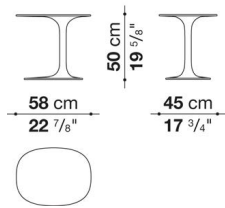

TECHNICAL SPECIFICATIONS / 技術情報 :

フレーム(TA1)	クリスタルプラント®アウトドア仕様 (ポリエステルアクリル樹脂に天然ミネラル リン酸アルミニウムを混入したもの)
脚部先端(TA1)	熱可塑性プラスチック
フレーム(AW58T)	硬質ポリウレタン
内部ピン(AW58T)	スチール
脚部先端(AW58T)	フェルト

Small table cm 58

TA1	スモールテーブル	279,400							

TA1

N.B. / 注意事項

※ホワイト色のクリスタルプラント®アウトドア (アクリルポリエステル樹脂) となります。

Small table cm 58 (Satin & Glossy)

		Satin	Glossy						
AW58T	スモールテーブル	304,700	323,400						

AW58T

N.B. / 注意事項

カラー : サテン18色、またはグロッキー18色よりお選びください。

※硬質ポリウレタン製となります。