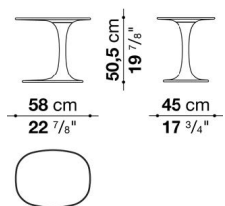

TECHNICAL SPECIFICATIONS / 技術情報 :

フレーム(TA1)	クリスタルプラント®アウトドア仕様 (ポリエステルアクリル樹脂に天然ミネラル リン酸アルミニウムを混入したもの)
脚部先端(TA1)	熱可塑性プラスチック
フレーム(AW58T)	硬質ポリウレタン
内部ピン(AW58T)	スチール
脚部先端(AW58T)	フェルト

Small table cm 58

TA1	スモールテーブル	279,400							

TA1

N.B. / 注意事項

※ホワイト色のクリスタルプラント®アウトドア (アクリルポリエステル樹脂) となります。

Small table cm 58 (Satin & Glossy)

		Satin	Glossy						
AW58T	スモールテーブル	304,700	323,400						

AW58T

N.B. / 注意事項

カラー : サテン18色、またはグロッキー18色よりお選びください。