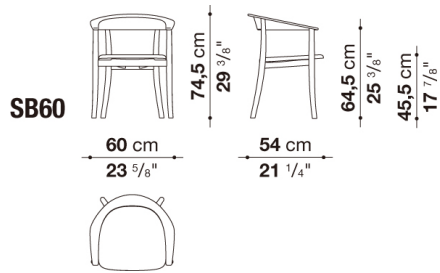

TECHNICAL SPECIFICATIONS / 技術情報 :

フレーム	無垢材
背面	硬質ポリウレタンまたは無垢木材
座面	木質板積層パネル
座面充填材	Bayfit®(バイエル社製)低温成形発泡ポリウレタン
脚部先端	プラスチック素材
表面張地	天然皮革 (推奨素材のみ)

Chair with armrests cm 60, available in one colour

ALFA GAMMA
(レザー)

SB60	60アームチェア (レザーバック)	392,700							
------	-------------------	---------	--	--	--	--	--	--	--

N.B. / 注意事項

フレーム：オーク (ライト0374C、ブラック0381N、グレー0378G)、またはステインドスモーク0394Tよりお選びください。
※レザーはGAMMAよりお選びください。

Chair with armrests cm 60, available in one colour