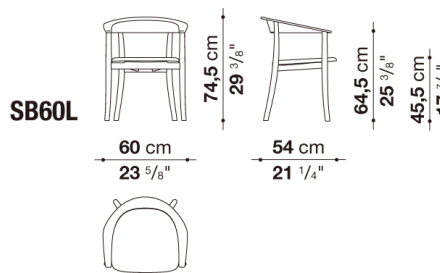

N.B. / 注意事項

フレーム：オーク (ライト0374C、ブラック0381N、グレー0378G)、またはステインドスモーク0394Tよりお選びください。
※レザーはGAMMAよりお選びください。

Chair with armrests cm 60, available in one colour

ALFA GAMMA
(レザー)

SB60L	60アームチェア (オークバック)	411,400