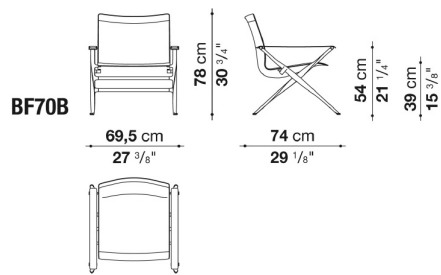

## TECHNICAL SPECIFICATIONS / 技術情報 :

サポートフレーム	パフ仕上または、ブラッククローム塗装仕上 ダイキャストアルミニウム
部品	ステンレススチール
脚部先端	熱可塑性プラスチック
表面張地	ナチュラル、ブラック、ダークブラウン、ダブグレーまたは、アイボリー天然皮革 (厚革)

## Armchair cm 69.5

		Embossed thick leather (レザー)	Thick leather (レザー)					
BF70B	アームチェア (ブラッシュド仕上)	664,400	664,400					
BF70B_C	アームチェア (クローム仕上)	697,400	697,400					