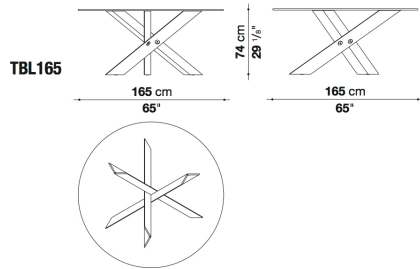

---

TECHNICAL SPECIFICATIONS / 技術情報 :

フレーム	鋼材
天板	ガラス
脚部先端	フェルト

Round table cm Ø 165

		Museum Glass							
<b>TBL165</b>	165 テーブル (ポリッシュドステンレス)	<b>2,358,400</b>							
<b>TBL165_S</b>	165 テーブル (サンドブラストステンレス)	<b>1,727,000</b>							

梱包数量 : 2  
 容量 : 2.04 m3  
 本体重量 : 145.5 Kg  
 グロス重量 : 204 Kg

N.B. / 注意事項

天板 : ミュージアムガラス0200Tとなります。  
 脚部 : ポリッシュドステンレス0786A、または、サンドブラストステンレス0771Sよりお選びください。