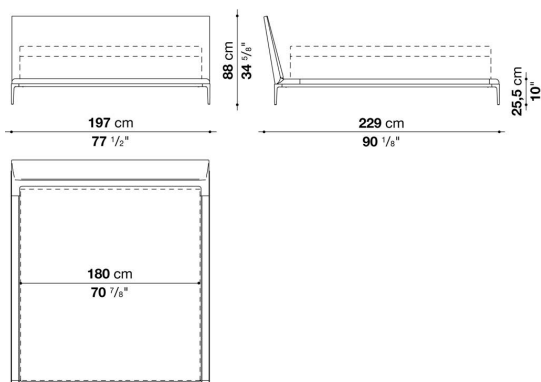

TECHNICAL SPECIFICATIONS / 技術情報 :

内部構造	鋼管及び成形鋼材
内部充填材	Bayfit®(バイエル社製)低温成形発泡ポリウレタン ポリエステルファイバー
スラットベース	鋼管及び積層板
サポートフレーム	ダイキャストアルミニウム
脚部先端	プラスチック素材
表面張地	ファブリックまたは天然皮革

Bed cm 177

		B (ファブリック)	A (ファブリック)	E (ファブリック)	S (ファブリック)	L (ファブリック)	M (ファブリック)	BETA (レザー)	ALFA GAMMA (レザー)	K (レザー)
ATL160	177ベッド(マットレス 160 x 200cm)	1,230,900	1,255,100	1,290,300	1,310,100	1,367,300	1,691,800	1,691,800	1,750,100	1,996,500
追加カバー										
ATL160RK	177ベッド(マットレス 160 x 200cm)	141,900	166,100	200,200	221,100	278,300	602,800	602,800	661,100	906,400

ATL160

N.B. / 注意事項

脚部：ブラッククローム塗装アルミニウム0170M、ピューター塗装0259V、またはブライトブラッシュアルミ0189Aよりお選びください。
 マットレス：別途お選びください。B&B ITALIA社製マットレスを設置した場合のマットレストップまでの高さは、H.30cmの場合55.5cm、H.20cmの場合45.5cmとなります。
 スラットベース：本体価格に含まれています。

※レザークランクは、KASIA,KOTOよりお選びください。

Bed cm 197

		B (ファブリック)	A (ファブリック)	E (ファブリック)	S (ファブリック)	L (ファブリック)	M (ファブリック)	BETA (レザー)	ALFA GAMMA (レザー)	K (レザー)
ATL180	197ベッド(マットレス 180 x 200cm)	1,281,500	1,305,700	1,340,900	1,360,700	1,417,900	1,778,700	1,778,700	1,841,400	2,109,800
追加カバー										
ATL180RK	197ベッド(マットレス 180 x 200cm)	144,100	167,200	202,400	223,300	279,400	640,200	640,200	702,900	972,400

ATL180

N.B. / 注意事項

脚部：ブラッククローム塗装アルミニウム0170M、ピューター塗装0259V、またはブライトブラッシュアルミ0189Aよりお選びください。
 マットレス：別途お選びください。B&B ITALIA社製マットレスを設置した場合のマットレストップまでの高さは、H.30cmの場合55.5cm、H.20cmの場合45.5cmとなります。
 スラットベース：本体価格に含まれています。