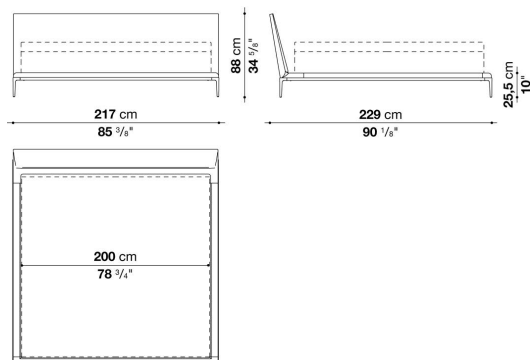

Bed cm 217

		B (ファブリック)	A (ファブリック)	E (ファブリック)	S (ファブリック)	L (ファブリック)	M (ファブリック)	BETA (レザー)	ALFA GAMMA (レザー)	K (レザー)
ATL200	217ベッド(マットレス 200 x 200cm)	1,339,800	1,364,000	1,399,200	1,419,000	1,476,200	1,874,400	1,874,400	1,941,500	2,234,100
追加カバー										
ATL200RK	217ベッド(マットレス 200 x 200cm)	146,300	170,500	205,700	225,500	282,700	680,900	680,900	748,000	1,040,600

ATL200

N.B. / 注意事項

脚部：ブラッククローム塗装アルミニウム0170M、ビューター塗装0259V、またはブライトブラッシュアルミ0189Aよりお選びください。
マットレス：別途お選びください。B&B ITALIA社製マットレスを設置した場合のマットレストップまでの高さは、H.30cmの場合55.5cm、H.20cmの場合45.5cmとなります。
スラットベース：本体価格に含まれています。

※レザーKランクは、KASIA,KOTOよりお選びください。

Queen size bed cm 170

		B (ファブリック)	A (ファブリック)	E (ファブリック)	S (ファブリック)	L (ファブリック)	M (ファブリック)	BETA (レザー)	ALFA GAMMA (レザー)	K (レザー)
ATL153	クイーンサイズベッド(マットレス 153 x 200cm)	1,230,900	1,255,100	1,290,300	1,310,100	1,367,300	1,691,800	1,691,800	1,750,100	1,996,500
追加カバー										
ATL153RK	クイーンサイズベッド(マットレス 153 x 200cm)	141,900	166,100	200,200	221,100	278,300	602,800	602,800	661,100	906,400