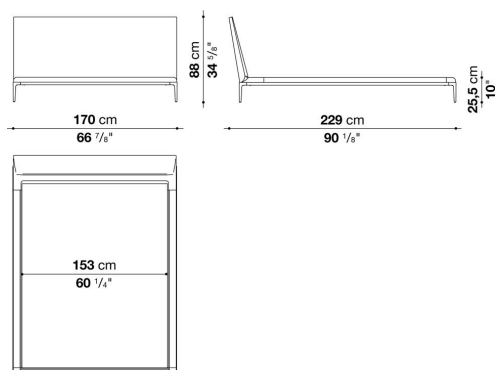

ATL153

N.B. / 注意事項

脚部：ブラッククローム塗装アルミニウム0170M、ビューター塗装0259V、またはブライトブラッシュアルミ0189Aよりお選びください。
マットレス：弊社では対応しておりません。
スラットベース：本体価格に含まれています。

※レザーKランクは、KASIA,KOTOよりお選びください。