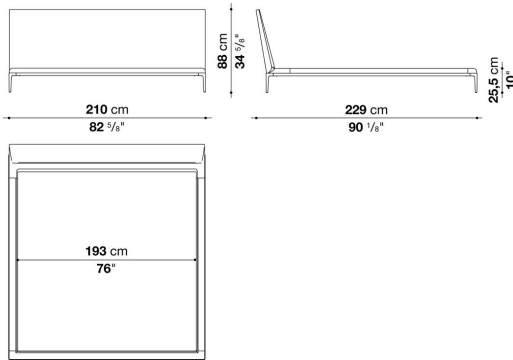

King size bed cm 210

		B (ファブリック)	A (ファブリック)	E (ファブリック)	S (ファブリック)	L (ファブリック)	M (ファブリック)	BETA (レザー)	ALFA GAMMA (レザー)	K (レザー)
ATL193	キングサイズベッド(マットレス 193 x 200cm)	1,339,800	1,364,000	1,399,200	1,419,000	1,476,200	1,874,400	1,874,400	1,941,500	2,234,100
追加カバー										
ATL193RK	キングサイズベッド(マットレス 193 x 200cm)	146,300	170,500	205,700	225,500	282,700	680,900	680,900	748,000	1,040,600

ATL193

N.B. / 注意事項

脚部：ブラッククローム塗装アルミニウム0170M、ピューター塗装0259V、またはブライトブラッシュアルミ0189Aよりお選びください。
マットレス：弊社では対応しておりません。
スラットベース：本体価格に含まれています。

※レザーKランクは、KASIA,KOTOよりお選びください。