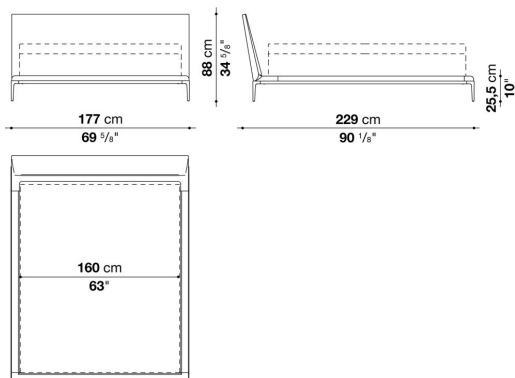

TECHNICAL SPECIFICATIONS / 技術情報 :

内部構造	鋼管及び成形鋼材
内部充填材	Bayfit®(バイエル社製)低温成形発泡ポリウレタン ポリエステルファイバー
スラットベース	鋼管及び積層板
サポートフレーム	ダイキャストアルミニウム
脚部先端	プラスチック素材
表面張地	ファブリックまたは天然皮革

Bed cm 177

		B (ファブリック)	A (ファブリック)	E (ファブリック)	S (ファブリック)	L (ファブリック)	M (ファブリック)	BETA (レザー)	ALFA GAMMA (レザー)	K (レザー)
ATL160	177ベッド(マットレス 160 x 200cm)	1,230,900	1,255,100	1,290,300	1,310,100	1,367,300	1,691,800	1,691,800	1,750,100	1,996,500
追加カバー										
ATL160RK	177ベッド(マットレス 160 x 200cm)	141,900	166,100	200,200	221,100	278,300	602,800	602,800	661,100	906,400

ATL160

N.B. / 注意事項

脚部：ブラッククローム塗装アルミニウム0170M、ピューター塗装0259V、またはブライトブラッシュアルミ0189Aよりお選びください。
 マットレス：別途お選びください。B&B ITALIA社製マットレスを設置した場合のマットレストップまでの高さは、H.30cmの場合55.5cm、H.20cmの場合45.5cmとなります。
 スラットベース：本体価格に含まれています。

※レザークランクは、KASIA,KOTOよりお選びください。

Bed cm 197

		B (ファブリック)	A (ファブリック)	E (ファブリック)	S (ファブリック)	L (ファブリック)	M (ファブリック)	BETA (レザー)	ALFA GAMMA (レザー)	K (レザー)
ATL180	197ベッド(マットレス 180 x 200cm)	1,281,500	1,305,700	1,340,900	1,360,700	1,417,900	1,778,700	1,778,700	1,841,400	2,109,800
追加カバー										
ATL180RK	197ベッド(マットレス 180 x 200cm)	144,100	167,200	202,400	223,300	279,400	640,200	640,200	702,900	972,400

ATL180

N.B. / 注意事項

脚部：ブラッククローム塗装アルミニウム0170M、ピューター塗装0259V、またはブライトブラッシュアルミ0189Aよりお選びください。
 マットレス：別途お選びください。B&B ITALIA社製マットレスを設置した場合のマットレストップまでの高さは、H.30cmの場合55.5cm、H.20cmの場合45.5cmとなります。
 スラットベース：本体価格に含まれています。