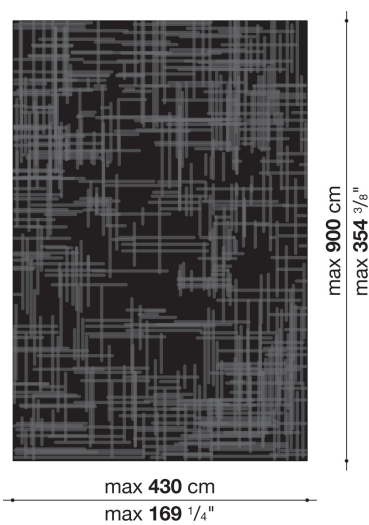

Rectangular carpet cm 200 x 300

TS2	200 x 300cm	1,163,800							

TS2

N.B. / 注意事項

色選択 : ホワイト0002N、ライトグレー0026C、ダークグレー0077S、グリーン0017V、ベージュ0166B、パールグレー0163Pよりお選びください。
 ※100% EU産ボタニカルシルク製です。

Rectangular carpet cm 250 x 350

TS3	250 x 350cm	1,696,200							

TS3

N.B. / 注意事項

色選択 : ホワイト0002N、ライトグレー0026C、ダークグレー0077S、グリーン0017V、ベージュ0166B、パールグレー0163Pよりお選びください。
※100% EU産ポタニカルシルク製です。

Rectangular carpet cm 300 x 400

TS4	300 x 400cm	2,325,400							

TS4

N.B. / 注意事項

色選択 : ホワイト0002N、ライトグレー0026C、ダークグレー0077S、グリーン0017V、ベージュ0166B、パールグレー0163Pよりお選びください。
※100% EU産ポタニカルシルク製です。

Round carpet per square meter

TS1R	1平方メートルあたり	194,700							

TS1R

N.B. / 注意事項

色選択 : ホワイト0002N、ライトグレー-0026C、ダークグレー-0077S、グリーン0017V、ベージュ0166B、パールグレー-0163Pよりお選びください。
 ※100% EU産ポタニカルシルク製です。
 ※最大直径4.3mまで承ります。
 ※面積 = 直径 x 直径にて算出させていただきます。(正方形から円形を切り出すという製造工程をとるためです。)

Rectangular carpet per square meter

TS	1平方メートルあたり	194,700							

TS

N.B. / 注意事項

色選択 : ホワイト0002N、ライトグレー-0026C、ダークグレー-0077S、グリーン0017V、ベージュ0166B、パールグレー-0163Pよりお選びください。
 ※100% EU産ポタニカルシルク製です。
 ※最大幅4.3m、最大長9mまで承ります。