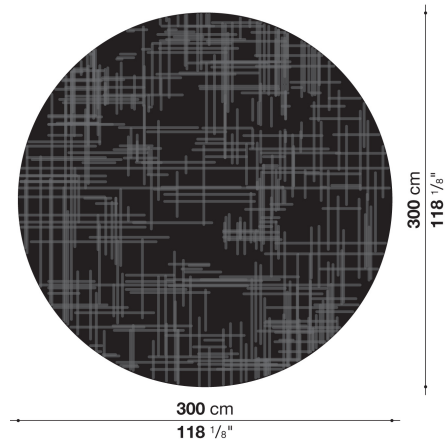

TECHNICAL SPECIFICATIONS / 技術情報 :

素材

EU産ポタニカルシルク

Round carpet cm ϕ 300

TS1	ϕ 300cm	1,442,100							

TS1

N.B. / 注意事項

色選択 : ホワイト0002N、ライトグレー0026C、ダークグレー0077S、グリーン0017V、ベージュ0166B、パールグレー0163Pよりお選びください。
 ※100% EU産ボタニカルシルク製です。

Rectangular carpet cm 200 x 300

TS2	200 x 300cm	1,163,800							

TS2

N.B. / 注意事項

色選択 : ホワイト0002N、ライトグレー0026C、ダークグレー0077S、グリーン0017V、ベージュ0166B、パールグレー0163Pよりお選びください。
 ※100% EU産ボタニカルシルク製です。

Rectangular carpet cm 250 x 350

TS4

N.B. / 注意事項

色選択 : ホワイト0002N、ライトグレー0026C、ダークグレー0077S、グリーン0017V、ベージュ0166B、パールグレー0163Pよりお選びください。
※100% EU産ポタニカルシルク製です。

Round carpet per square meter

TS1R	1平方メートルあたり	194,700							

TS1R

N.B. / 注意事項

色選択 : ホワイト0002N、ライトグレー-0026C、ダークグレー-0077S、グリーン0017V、ベージュ0166B、パールグレー-0163Pよりお選びください。
 ※100% EU産ポタニカルシルク製です。
 ※最大直径4.3mまで承ります。
 ※面積 = 直径 x 直径にて算出させていただきます。(正方形から円形を切り出すという製造工程をとるためです。)

Rectangular carpet per square meter

TS	1平方メートルあたり	194,700							

TS

N.B. / 注意事項

色選択 : ホワイト0002N、ライトグレー-0026C、ダークグレー-0077S、グリーン0017V、ベージュ0166B、パールグレー-0163Pよりお選びください。
 ※100% EU産ポタニカルシルク製です。
 ※最大幅4.3m、最大長9mまで承ります。