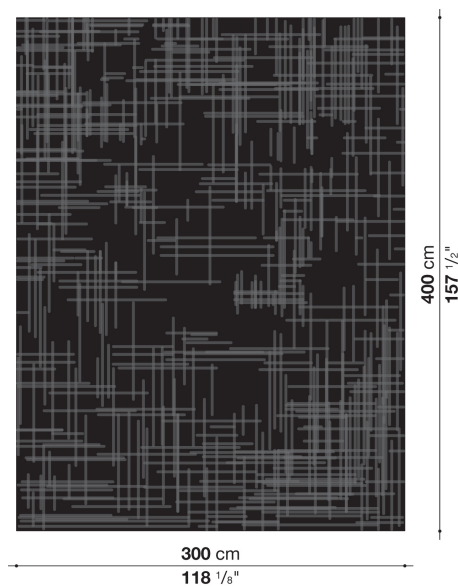

Rectangular carpet cm 200 x 300

TS2	200 x 300cm	1,163,800							

TS2

N.B. / 注意事項

色選択 : ホワイト0002N、ライトグレー0026C、ダークグレー0077S、グリーン0017V、ベージュ0166B、パールグレー0163Pよりお選びください。
 ※100% EU産ボタニカルシルク製です。

Rectangular carpet cm 250 x 350

TS3	250 x 350cm	1,696,200							

TS3

N.B. / 注意事項

色選択 : ホワイト0002N、ライトグレー0026C、ダークグレー0077S、グリーン0017V、ベージュ0166B、パールグレー0163Pよりお選びください。
※100% EU産ポタニカルシルク製です。

Rectangular carpet cm 300 x 400

TS4	300 x 400cm	2,325,400							

TS4

N.B. / 注意事項

色選択 : ホワイト0002N、ライトグレー0026C、ダークグレー0077S、グリーン0017V、ベージュ0166B、パールグレー0163Pよりお選びください。
※100% EU産ポタニカルシルク製です。

Round carpet per square meter

TS1R	1平方メートルあたり	194,700							

TS1R

N.B. / 注意事項

色選択 : ホワイト0002N、ライトグレー-0026C、ダークグレー-0077S、グリーン0017V、ベージュ0166B、パールグレー-0163Pよりお選びください。
 ※100% EU産ポタニカルシルク製です。
 ※最大直径4.3mまで承ります。
 ※面積 = 直径 x 直径にて算出させていただきます。(正方形から円形を切り出すという製造工程をとるためです。)

Rectangular carpet per square meter

TS	1平方メートルあたり	194,700							

TS

N.B. / 注意事項

色選択 : ホワイト0002N、ライトグレー-0026C、ダークグレー-0077S、グリーン0017V、ベージュ0166B、パールグレー-0163Pよりお選びください。
 ※100% EU産ポタニカルシルク製です。
 ※最大幅4.3m、最大長9mまで承ります。