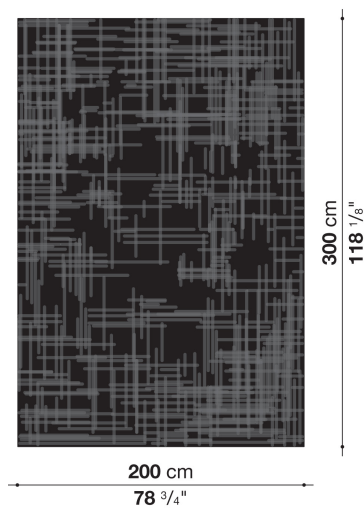

TECHNICAL SPECIFICATIONS / 技術情報 :

素材

EU産ポタニカルシルク

Round carpet cm ϕ 300

TS1	ϕ 300cm	1,442,100							

TS1

N.B. / 注意事項

色選択 : ホワイト0002N、ライトグレー0026C、ダークグレー0077S、グリーン0017V、ベージュ0166B、パールグレー0163Pよりお選びください。
 ※100% EU産ボタニカルシルク製です。

Rectangular carpet cm 200 x 300

TS2	200 x 300cm	1,163,800							

TS2

N.B. / 注意事項

色選択 : ホワイト0002N、ライトグレー0026C、ダークグレー0077S、グリーン0017V、ベージュ0166B、パールグレー0163Pよりお選びください。
 ※100% EU産ボタニカルシルク製です。

Rectangular carpet cm 250 x 350

TS4

N.B. / 注意事項

色選択 : ホワイト0002N、ライトグレー0026C、ダークグレー0077S、グリーン0017V、ベージュ0166B、パールグレー0163Pよりお選びください。
※100% EU産ポタニカルシルク製です。

Round carpet per square meter

TS1R	1平方メートルあたり	194,700							

TS1R

N.B. / 注意事項

色選択 : ホワイト0002N、ライトグレー-0026C、ダークグレー-0077S、グリーン0017V、ベージュ0166B、パールグレー-0163Pよりお選びください。
 ※100% EU産ポタニカルシルク製です。
 ※最大直径4.3mまで承ります。
 ※面積 = 直径 x 直径にて算出させていただきます。(正方形から円形を切り出すという製造工程をとるためです。)

Rectangular carpet per square meter

TS	1平方メートルあたり	194,700							

TS

N.B. / 注意事項

色選択 : ホワイト0002N、ライトグレー-0026C、ダークグレー-0077S、グリーン0017V、ベージュ0166B、パールグレー-0163Pよりお選びください。
 ※100% EU産ポタニカルシルク製です。
 ※最大幅4.3m、最大長9mまで承ります。