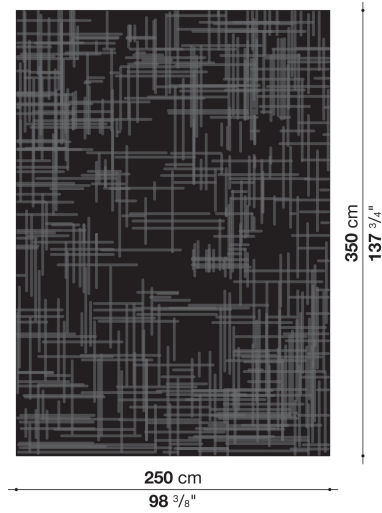

Rectangular carpet cm 200 x 300

TS2	200 x 300cm	1,163,800							

TS2

N.B. / 注意事項

色選択 : ホワイト0002N、ライトグレー0026C、ダークグレー0077S、グリーン0017V、ベージュ0166B、パールグレー0163Pよりお選びください。
 ※100% EU産ボタニカルシルク製です。

Rectangular carpet cm 250 x 350

TS3	250 x 350cm	1,696,200							

TS3

N.B. / 注意事項

色選択 : ホワイト0002N、ライトグレー0026C、ダークグレー0077S、グリーン0017V、ベージュ0166B、パールグレー0163Pよりお選びください。
※100% EU産ポタニカルシルク製です。

Rectangular carpet cm 300 x 400

TS4	300 x 400cm	2,325,400							

TS4

N.B. / 注意事項

色選択 : ホワイト0002N、ライトグレー0026C、ダークグレー0077S、グリーン0017V、ベージュ0166B、パールグレー0163Pよりお選びください。
※100% EU産ポタニカルシルク製です。

Round carpet per square meter

TS1R	1平方メートルあたり	194,700							

TS1R

N.B. / 注意事項

色選択 : ホワイト0002N、ライトグレー-0026C、ダークグレー-0077S、グリーン0017V、ベージュ0166B、パールグレー-0163Pよりお選びください。
 ※100% EU産ポタニカルシルク製です。
 ※最大直径4.3mまで承ります。
 ※面積 = 直径 x 直径にて算出させていただきます。(正方形から円形を切り出すという製造工程をとるためです。)

Rectangular carpet per square meter

TS	1平方メートルあたり	194,700							

TS

N.B. / 注意事項

色選択 : ホワイト0002N、ライトグレー-0026C、ダークグレー-0077S、グリーン0017V、ベージュ0166B、パールグレー-0163Pよりお選びください。
 ※100% EU産ポタニカルシルク製です。
 ※最大幅4.3m、最大長9mまで承ります。