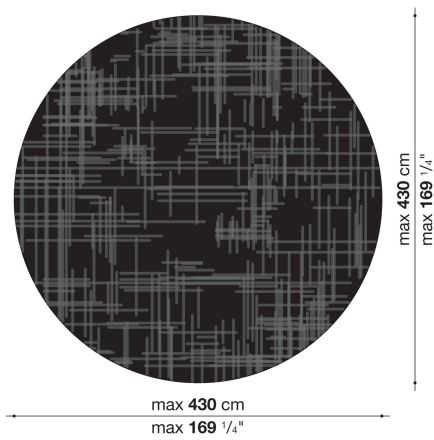

Rectangular carpet cm 200 x 300

TS2	200 x 300cm	1,163,800							

TS2

N.B. / 注意事項

色選択 : ホワイト0002N、ライトグレー0026C、ダークグレー0077S、グリーン0017V、ベージュ0166B、パールグレー0163Pよりお選びください。
 ※100% EU産ボタニカルシルク製です。

Rectangular carpet cm 250 x 350

TS3	250 x 350cm	1,696,200							

TS3

N.B. / 注意事項

色選択 : ホワイト0002N、ライトグレー0026C、ダークグレー0077S、グリーン0017V、ベージュ0166B、パールグレー0163Pよりお選びください。
※100% EU産ポタニカルシルク製です。

Rectangular carpet cm 300 x 400

TS4	300 x 400cm	2,325,400							

TS4

N.B. / 注意事項

色選択 : ホワイト0002N、ライトグレー0026C、ダークグレー0077S、グリーン0017V、ベージュ0166B、パールグレー0163Pよりお選びください。
※100% EU産ポタニカルシルク製です。

Round carpet per square meter

TS1R	1平方メートルあたり	194,700							

TS1R

N.B. / 注意事項

色選択 : ホワイト0002N、ライトグレー-0026C、ダークグレー-0077S、グリーン0017V、ベージュ0166B、パールグレー-0163Pよりお選びください。
 ※100% EU産ポタニカルシルク製です。
 ※最大直径4.3mまで承ります。
 ※面積 = 直径 x 直径にて算出させていただきます。(正方形から円形を切り出すという製造工程をとるためです。)

Rectangular carpet per square meter

TS	1平方メートルあたり	194,700							

TS

N.B. / 注意事項

色選択 : ホワイト0002N、ライトグレー-0026C、ダークグレー-0077S、グリーン0017V、ベージュ0166B、パールグレー-0163Pよりお選びください。
 ※100% EU産ポタニカルシルク製です。
 ※最大幅4.3m、最大長9mまで承ります。