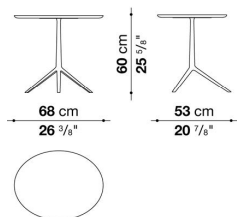

Oval small table cm 68

		Glass	Oak	Smoked oak	Eucalypt				
TCZ68	68オーバースモールテーブル (ブライトプラス)	675,400	726,000	749,100	799,700				
TCZ68_V	68オーバースモールテーブル (塗装仕上またはブラッシュド仕上)	437,800	488,400	511,500	561,000				

TCZ68

N.B. / 注意事項

天板：オーク(グレー0378G、ライト0374C、ブラック0381N)、スモークオーク0370F、ブロンズ塗装ガラス0138R、またはグロッシューカーリプト0498Eよりお選びください。
脚部：ブライトプラス0898L、ピューター塗装0259V、または、ブラッククローム塗装アルミニウム0170Mよりお選びください。

Oval small table cm 68 (Marble)

		Marquinia Black Marble	Carrara white marble						
TCZ68M	68オーバースモールテーブル (ブライトプラス)	897,600	914,100						
TCZ68M_V	68オーバースモールテーブル (塗装仕上またはブラッシュド仕上)	646,800	663,300