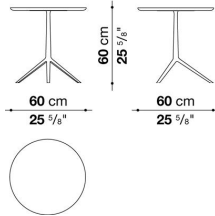

Round small table cm Ø 60

		Glass	Oak	Smoked oak	Eucalypt				
TCZ60	60スモールテーブル (ブライトプラス)	643,500	691,900	713,900	762,300				
TCZ60_V	60スモールテーブル (塗装仕上げまたはブラッシュド仕上げ)	416,900	464,200	486,200	534,600				

TCZ60

N.B. / 注意事項

天板：オーク(グレー0378G、ライト0374C、ブラック0381N)、スモークオーク0370F、ブロンズ塗装ガラス0138R、またはグロッシューカーリプト0498Eよりお選びください。

脚部：ブライトプラス0898L、ビューター塗装0259V、または、ブラッククローム塗装アルミニウム0170Mよりお選びください。

Round small table cm Ø 60 (Marble)

		Marquinia Black Marble	Carrara white marble						
TCZ60M	60スモールテーブル (ブライトプラス)	854,700	870,100						
TCZ60M_V	60スモールテーブル (塗装仕上げまたはブラッシュド仕上げ)	616,000	631,400