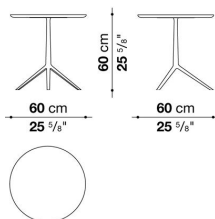

TCZ60M

N.B. / 注意事項

天板：マットマルキニアブラックマール0955M、または、マットカラーラホワイトマール0890Mよりお選びください。

脚部：ブライトプラス0898L、ビューター塗装0259V、または、ブラッククローム塗装アルミニウム0170Mよりお選びください。