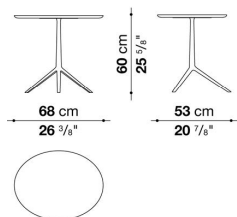

TCZ68M

N.B. / 注意事項

天板：マットマルキニアブラックマール0955M、または、マットカララホワイトマール0890Mよりお選びください。
脚部：ブライトプラス0898L、ピューター塗装0259V、または、ブラッククローム塗装アルミニウム0170Mよりお選びください。