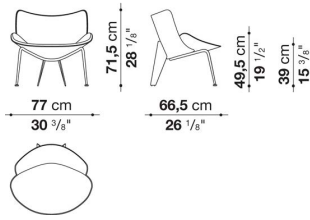

Small armchair cm 77, available in one colour

		B (ファブリック)	A (ファブリック)	E (ファブリック)	S (ファブリック)	L (ファブリック)	BETA (レザー)	ALFA GAMMA (レザー)	K (レザー)
DM77	77ラウンジチェア	643,500	649,000	656,700	665,500	678,700	709,500	721,600	764,500

DM77

N.B. / 注意事項

シートとバック：ホワイトシエル0020B、アンセラサイトシエル0016A、またはダブグレーシエル0028Tよりお選びください。
脚部：ブラック塗装01510、ビューター塗装0259V、またはブラッククローム塗装アルミニウム0170Mよりお選びください。

※レザーランクは、KANU,KASIA,KOTOよりお選びください。