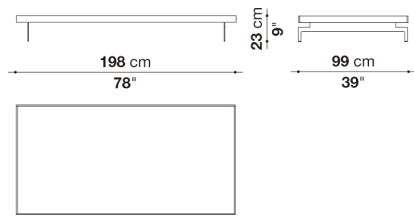

TECHNICAL SPECIFICATIONS / 技術情報 :

天板	木質板積層パネル、無垢材
脚部	成形鋼材
脚部先端	プラスチック素材

Rectangular small table cm 198 -1

		Oak	Smoked oak	Canaletto walnut					
TDA198_1	198_1ローテーブル	621,500	673,200	673,200					

TDA198_1

N.B. / 注意事項

天板：オーク（グレー0378G、ライト0374C、ブラック0381N）、スモークオーク0370F、または、カナレットウォールナット0356Nからお選びください。
脚部：ブラッククロームスチール0178C、または、サテンクロームスチール0782Sからお選びください。

Rectangular small table cm 198 -2

		Oak	Smoked oak	Canaletto walnut					
TDA198_2	198_2ローテーブル	1,227,600	1,326,600	1,326,600					