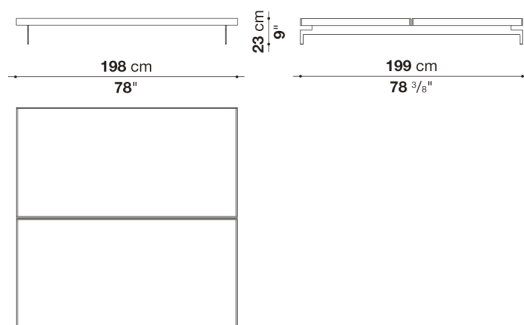

TDA198_2

N.B. / 注意事項

天板：オーク（グレー0378G、ライト0374C、ブラック0381N）、スモークオーク0370F、または、カナレットウォールナット0356Nからお選びください。
脚部：ブラッククロームスチール0178C、または、サテンクロームスチール0782Sからお選びください。