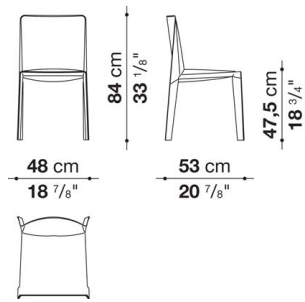

## TECHNICAL SPECIFICATIONS / 技術情報 :

内部構造	塗装仕上鋼管及び成形鋼材
内部構造充填材	Bayfit®(バイエル社製)低温成形発泡ポリウレタン
脚部先端	熱可塑性プラスチック
表面張地	ファブリック (推奨素材のみ) または天然厚革 (ナチュラル、ブラック、ダークブラウン、ダブグレー、アイボリー色)

## Chair cm 48

		Embossed thick leather (レザー)	Thick leather (レザー)						
SD	チェア	328,900	328,900						

## SD

梱包数量 : 1  
 容量 : 0.29 m3  
 本体重量 : 11 Kg  
 グロス重量 : 13 Kg