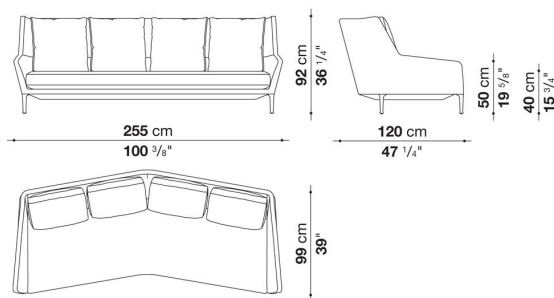

ED255_V

N.B. / 注意事項

脚部：ビューター塗装0259V、またはブラッククローム塗装アルミニウム0170Mよりお選びください。

レイズドステッチ：33色よりお選びください。(ソファとヘッドレストクッション)

張地MILO,LUNI,LICATA,SIRIO,SAMARAの場合：スタンダードステッチとなります。(長毛・ベルベット系張地のため、ステッチの種類および色をお選びいただくことができません)

※ヘッドレストクッション(ED_P)とボルスタークッションφ18cm(ED_B)は、別紙よりお選びください。

※レザーランクは、KASIA,KOTOよりお選びください。