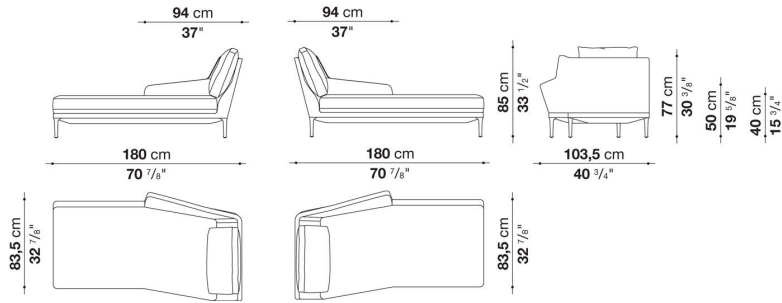

Left and right chaise longue with 1 back cushion cm 180

		B (ファブリック)	A (ファブリック)	E (ファブリック)	S (ファブリック)	L (ファブリック)	M (ファブリック)	BETA (レザー)	ALFA GAMMA (レザー)	K (レザー)
ED180LS_V	180 レフト ローバックシェーズロング (バッククッション 1個付)	1,361,800	1,412,400	1,468,500	1,546,600	1,661,000	2,112,000	2,112,000	2,255,000	2,822,600
ED180LD_V	180 ライト ローバックシェーズロング (バッククッション 1個付)	1,361,800	1,412,400	1,468,500	1,546,600	1,661,000	2,112,000	2,112,000	2,255,000	2,822,600
追加カバー										
ED180LS_VRK	180 レフト ローバックシェーズロング (バッククッション 1個付)	250,800	297,000	348,700	420,200	525,800	941,600			
ED180LD_VRK	180 ライト ローバックシェーズロング (バッククッション 1個付)	250,800	297,000	348,700	420,200	525,800	941,600			

ED180LS_V

ED180LD_V

N.B. / 注意事項

脚部：ビューター塗装0259V、またはブラッククローム塗装アルミニウム0170Mよりお選びください。

レイズドステッチ：33色よりお選びください。(ソファとヘッドレストクッション)

張地MILO, LUNI, LICATA, SIRIO, SAMARAの場合：スタンダードステッチとなります。(長毛・ヘルベット系張地のため、ステッチの種類および色をお選びいただくことができません)

※ボルスタークッションφ18cm(ED_B)は、別紙よりお選びください。

※レザーKランクは、KASIA, KOTOよりお選びください。