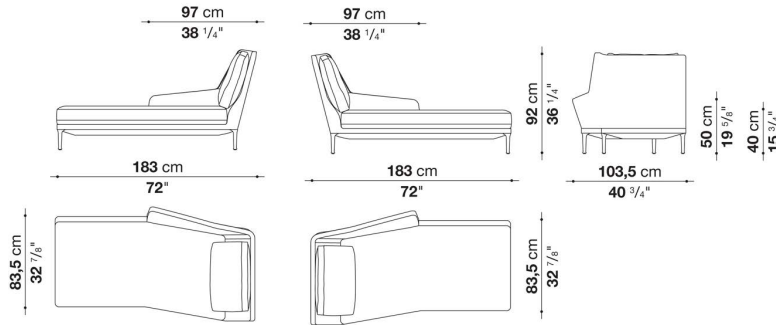

Left and right chaise longue with 1 back cushion cm 183

		B (ファブリック)	A (ファブリック)	E (ファブリック)	S (ファブリック)	L (ファブリック)	M (ファブリック)	BETA (レザー)	ALFA GAMMA (レザー)	K (レザー)
ED183LAS_V	183 レフトハイバックシェーズロング (バッククッション1個付)	1,399,200	1,452,000	1,513,600	1,593,900	1,717,100	2,197,800	2,197,800	2,348,500	2,952,400
ED183LAD_V	183 ライトハイバックシェーズロング (バッククッション1個付)	1,399,200	1,452,000	1,513,600	1,593,900	1,717,100	2,197,800	2,197,800	2,348,500	2,952,400
追加カバー										
ED183LAS_VRK	183 レフトハイバックシェーズロング (バッククッション1個付)	261,800	311,300	367,400	442,200	554,400	996,600			
ED183LAD_VRK	183 ライトハイバックシェーズロング (バッククッション1個付)	261,800	311,300	367,400	442,200	554,400	996,600			

ED183LAS_V

ED183LAD_V

N.B. / 注意事項

脚部：ビューター塗装0259V、またはブラッククローム塗装アルミニウム0170Mよりお選びください。

レイズドステッチ：33色よりお選びください。(ソファとヘッドレストクッション)

張地MILO,LUNI,LICATA, SIRIO, SAMARAの場合：スタンダードステッチとなります。(長毛・ベルベット系張地のため、ステッチの種類および色をお選びいただくことができません)

※ヘッドレストクッション(ED_P)とボルスタークッションφ18cm(ED_B)は、別紙よりお選びください。

※レザーKランクは、KASIA,KOTOよりお選びください。

Armchair with 1 back cushion cm 83. one colour available

		B (ファブリック)	A (ファブリック)	E (ファブリック)	S (ファブリック)	L (ファブリック)	M (ファブリック)	BETA (レザー)	ALFA GAMMA (レザー)	K (レザー)
ED83_V	83ローバックラウンジチェア (バッククッション1個付)	770,000	795,300	825,000	864,600	922,900	1,134,100	1,134,100	1,203,400	1,483,900
追加カバー										
ED83_VRK	83ローバックラウンジチェア (バッククッション1個付)	158,400	182,600	209,000	245,300	298,100	492,800