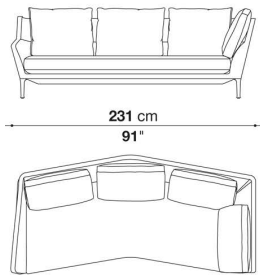

Left and right corner element with 4 back cushions cm 231

		B (ファブリック)	A (ファブリック)	E (ファブリック)	S (ファブリック)	L (ファブリック)	M (ファブリック)	BETA (レザー)	ALFA GAMMA (レザー)	K (レザー)
ED230AS_V	231 レフト ローバックコーナース ファ (バッククッション4個付)	1,862,300	1,928,300	2,006,400	2,108,700	2,261,600	2,928,200	2,928,200	3,127,300	3,925,900
ED230AD_V	231 ライト ローバックコーナース ファ (バッククッション4個付)	1,862,300	1,928,300	2,006,400	2,108,700	2,261,600	2,928,200	2,928,200	3,127,300	3,925,900
追加カバー										
ED230AS_VRK	231 レフト ローバックコーナース ファ (バッククッション4個付)	333,300	394,900	464,200	559,900	700,700	1,314,500			
ED230AD_VRK	231 ライト ローバックコーナース ファ (バッククッション4個付)	333,300	394,900	464,200	559,900	700,700	1,314,500			

ED230AS_V