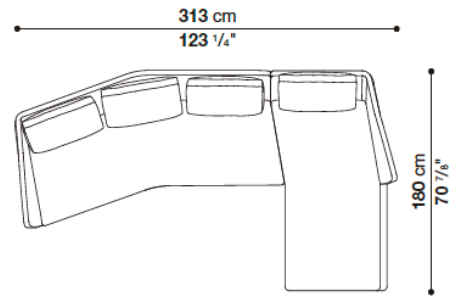

Composition ED006

Quantity	Code
1	ED221TS_V
1	ED180LD_V