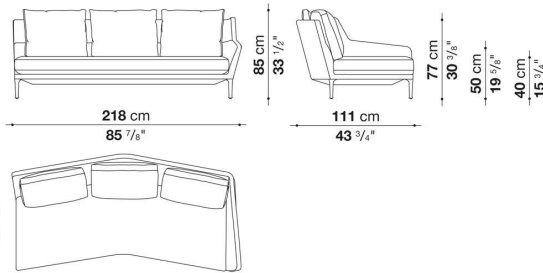

ED221TD_V

N.B. / 注意事項

脚部：ビューター塗装0259V、またはブラッククローム塗装アルミニウム0170Mよりお選びください。

レイズドステッチ：33色よりお選びください。(ソファとヘッドレストクッション)

張地MILO,LUNI,LICATA, SIRIO, SAMARAの場合：スタンダードステッチとなります。(長毛・ベルベット系張地のため、ステッチの種類および色をお選びいただくことができません)

※ボルスタークッションφ18cm(ED_B)は、別紙よりお選びください。

※レザーKランクは、KASIA,KOTOよりお選びください。