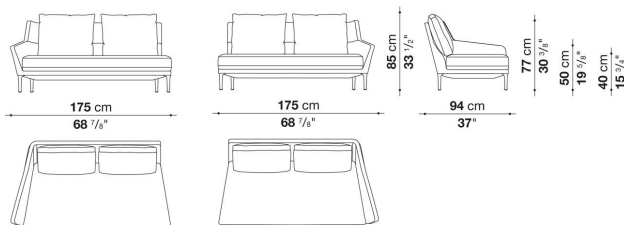

Ottoman cm 78, one colour available

		B (ファブリック)	A (ファブリック)	E (ファブリック)	S (ファブリック)	L (ファブリック)	M (ファブリック)	BETA (レザー)	ALFA GAMMA (レザー)	K (レザー)
ED78P_V	78オットマン	330,000	336,600	346,500	357,500	376,200	442,200	442,200	462,000	547,800
追加カバー										
ED78P_VRK	78オットマン	55,000	62,700	71,500	82,500	99,000	159,500			

ED78P_V

N.B. / 注意事項

脚部：ビューター塗装0259V、またはブラッククローム塗装アルミニウム0170Mよりお選びください。

レイズドステッチ：33色よりお選びください。

張地MILO,LUNI,LICATA, SIRIO, SAMARAの場合：スタンダードステッチとなります。（長毛・ヘルベット系張地のため、ステッチの種類および色をお選びいただくことができません）

※レザーKランクは、KASIA,KOTOよりお選びください。

Left and right terminal element with 2 back cushions cm 175

		B (ファブリック)	A (ファブリック)	E (ファブリック)	S (ファブリック)	L (ファブリック)	M (ファブリック)	BETA (レザー)	ALFA GAMMA (レザー)	K (レザー)
ED176TS_V	175レフトローバックアームソファ (バッククッション2個付)	1,416,800	1,461,900	1,513,600	1,582,900	1,685,200	2,132,900	2,132,900	2,267,100	2,801,700
ED176TD_V	175ライトローバックアームソファ (バッククッション2個付)	1,416,800	1,461,900	1,513,600	1,582,900	1,685,200	2,132,900	2,132,900	2,267,100	2,801,700
追加カバー										
ED176TS_VRK	175レフトローバックアームソファ (バッククッション2個付)	245,300	286,000	334,400	397,100	492,800	903,100			
ED176TD_VRK	175ライトローバックアームソファ (バッククッション2個付)	245,300	286,000	334,400	397,100	492,800	903,100			

ED176TS_V

ED176TD_V

N.B. / 注意事項

脚部：ビューター塗装0259V1、またはブラッククローム塗装アルミニウム0170Mよりお選びください。

レイズドステッチ：33色よりお選びください。（ソファとヘッドレストクッション）

張地MILO,LUNI,LICATA, SIRIO, SAMARAの場合：スタンダードステッチとなります。（長毛・ヘルベット系張地のため、ステッチの種類および色をお選びいただくことができません）

※ボルスタークッションφ18cm(ED_B)は、別紙よりお選びください。

※レザーKランクは、KASIA,KOTOよりお選びください。