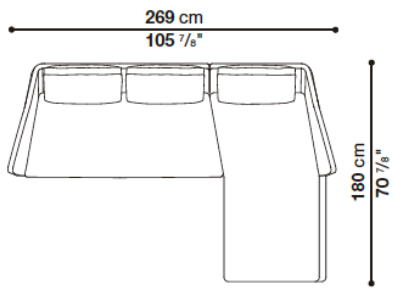

Examples of compositions

Composition ED005

Quantity	Code
1	ED176TS_V
1	ED180LD_V

low back version