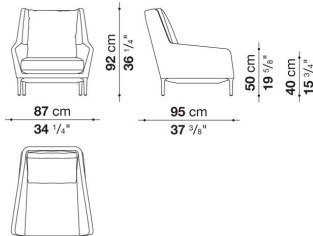

Armchair with 1 back cushion cm 87, one colour available

		B (ファブリック)	A (ファブリック)	E (ファブリック)	S (ファブリック)	L (ファブリック)	M (ファブリック)	BETA (レザー)	ALFA GAMMA (レザー)	K (レザー)
ED87A_V	87ハイバックラウンジチェア (バッククッション1個付)	801,900	830,500	863,500	907,500	974,600	1,224,300	1,224,300	1,303,500	1,625,800
追加カバー										
ED87A_VRK	87ハイバックラウンジチェア (バッククッション1個付)	169,400	195,800	226,600	267,300	327,800	557,700			

ED87A_V

N.B. / 注意事項

脚部：ビューター塗装0259V、またはブラッククローム塗装アルミニウム0170Mよりお選びください。

レイズドステッチ：33色よりお選びください。(チェアとヘッドレストクッション)

張地MILO,LUNI,LICATA,SIRIO,SAMARAの場合：スタンダードステッチとなります。(長毛・ヘルベット系張地のため、ステッチの種類および色をお選びいただくことができません)

※ヘッドレストクッション(ED_P)は、別紙よりお選びください。

※レザーKランクは、KASIA,KOTOよりお選びください。

Sofa with 2 back cushions cm 183, one colour available

		B (ファブリック)	A (ファブリック)	E (ファブリック)	S (ファブリック)	L (ファブリック)	M (ファブリック)	BETA (レザー)	ALFA GAMMA (レザー)	K (レザー)
ED183_V	183ハイバックソファ (バッククッション2個付)	1,498,200	1,547,700	1,603,800	1,679,700	1,794,100	2,271,500	2,271,500	2,420,000	3,014,000
追加カバー										
ED183_VRK	183ハイバックソファ (バッククッション2個付)	262,900	308,000	360,800	430,100	534,600	975,700