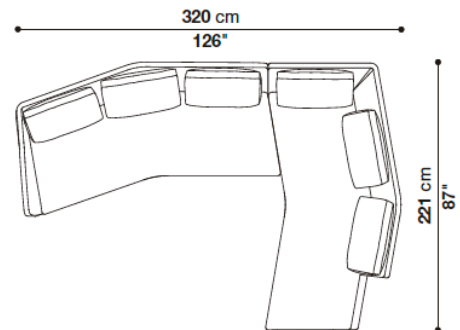

Composition ED004

Quantity	Code
1	ED221TS_V
1	ED222LD_V