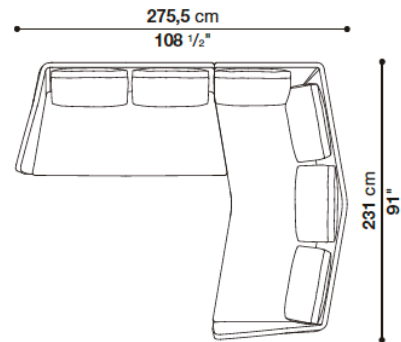

Composition ED002

Quantity	Code
1	ED176TS_V
1	ED230AD_V