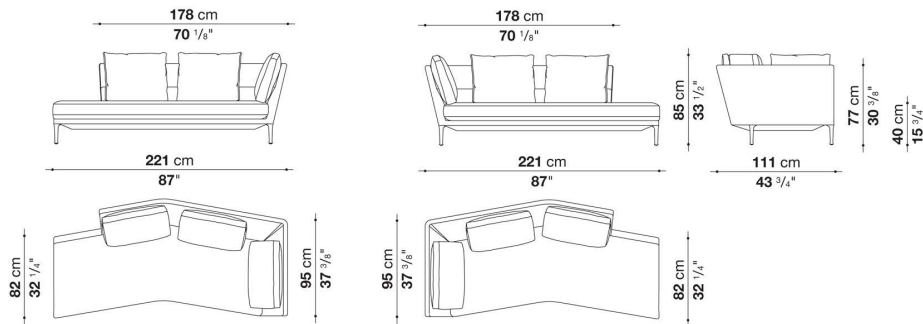

Left and right chaise longue with 3 back cushions cm 221

		B (ファブリック)	A (ファブリック)	E (ファブリック)	S (ファブリック)	L (ファブリック)	M (ファブリック)	BETA (レザー)	ALFA GAMMA (レザー)	K (レザー)
ED222LS_V	221 レフト ローバックシェーズロング (バッククッション3個付)	1,694,000	1,751,200	1,818,300	1,907,400	2,041,600	2,621,300	2,621,300	2,794,000	3,487,000
ED222LD_V	221 ライト ローバックシェーズロング (バッククッション3個付)	1,694,000	1,751,200	1,818,300	1,907,400	2,041,600	2,621,300	2,621,300	2,794,000	3,487,000
追加カバー										
ED222LS_VRK	221 レフト ローバックシェーズロング (バッククッション3個付)	306,900	359,700	420,200	502,700	624,800	1,159,400			
ED222LD_VRK	221 ライト ローバックシェーズロング (バッククッション3個付)	306,900	359,700	420,200	502,700	624,800	1,159,400			

ED222LS_V

ED222LD_V

N.B. / 注意事項

脚部：ビューター塗装0259V、またはブラッククロム塗装アルミニウム0170Mよりお選びください。

レイズドステッチ：33色よりお選びください。(ソファとヘッドレストクッション)

張地MILO,LUNI,LICATA, SIRIO, SAMARAの場合：スタンダードステッチとなります。(長毛・ベルベット系張地のため、ステッチの種類および色をお選びいただくことができません)

※ボルスタークッションφ18cm(ED_B)は、別紙よりお選びください。

※レザーKランクは、KASIA,KOTOよりお選びください。

OPTION

		B (ファブリック)	A (ファブリック)	E (ファブリック)	S (ファブリック)	L (ファブリック)	M (ファブリック)	BETA (レザー)	ALFA GAMMA (レザー)	K (レザー)
ED_P	ヘッドレストクッション	47,300	50,600	55,000	60,500	69,300	82,500	82,500	89,100	116,600
ED_B	ボルスタークッションφ18cm	55,000	58,300	61,600	68,200	74,800	90,200	90,200	96,800	121,000
追加カバー										
ED_PRK	ヘッドレストクッション	25,300	28,600	34,100	38,500	47,300	58,300	58,300	66,000	90,200
ED_BRK	ボルスタークッションφ18cm	22,000	24,200	27,500	34,100	40,700	55,000	55,000	61,600	83,600

N.B. / 注意事項

ヘッドレストクッション(ED_P)：レイズドステッチ 33色よりお選びください。

張地MILO,LUNI,LICATA, SIRIO, SAMARAの場合は、スタンダードステッチとなります。(長毛・ベルベット系張地のため、ステッチの種類および色をお選びいただくことができません)

※ボルスタークッションφ18cm(ED_B)にはステッチが施されません。

※レザーKランクは、KASIA,KOTOよりお選びください。