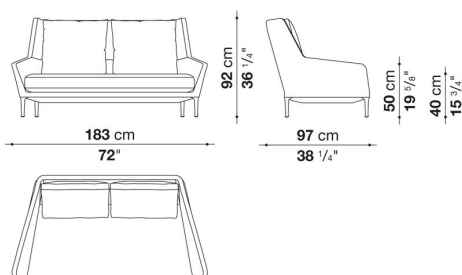

ED183_V

N.B. / 注意事項

脚部：ビューター塗装0259V、またはブラッククローム塗装アルミニウム0170Mよりお選びください。

レイズドステッチ：33色よりお選びください。(ソファとヘッドレストクッション)

張地MILO,LUNI,LICATA,SIRIO,SAMARAの場合：スタンダードステッチとなります。(長毛・ヘルベット系張地のため、ステッチの種類および色をお選びいただくことができません)

※ヘッドレストクッション(ED_P)とボルスタークッションφ18cm(ED_B)は、別紙よりお選びください。

※レザーKランクは、KASIA,KOTOよりお選びください。