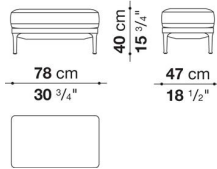

Ottoman cm 78, one colour available

		B (ファブリック)	A (ファブリック)	E (ファブリック)	S (ファブリック)	L (ファブリック)	M (ファブリック)	BETA (レザー)	ALFA GAMMA (レザー)	K (レザー)
ED78P_V	78オットマン	330,000	336,600	346,500	357,500	376,200	442,200	442,200	462,000	547,800
追加カバー										
ED78P_VRK	78オットマン	55,000	62,700	71,500	82,500	99,000	159,500			

ED78P_V

N.B. / 注意事項

脚部：ビューター塗装0259V、またはブラッククローム塗装アルミニウム0170Mよりお選びください。

レイズドステッチ：33色よりお選びください。

張地MILO,LUNI,LICATA, SIRIO, SAMARAの場合：スタンダードステッチとなります。（長毛・ヘルベット系張地のため、ステッチの種類および色をお選びいただくことができません）

※レザーKランクは、KASIA,KOTOよりお選びください。

Left and right terminal element with 2 back cushions cm 175

		B (ファブリック)	A (ファブリック)	E (ファブリック)	S (ファブリック)	L (ファブリック)	M (ファブリック)	BETA (レザー)	ALFA GAMMA (レザー)	K (レザー)
ED176TS_V	175レフトローバックアームソファ (バッククッション2個付)	1,416,800	1,461,900	1,513,600	1,582,900	1,685,200	2,132,900	2,132,900	2,267,100	2,801,700
ED176TD_V	175ライトローバックアームソファ (バッククッション2個付)	1,416,800	1,461,900	1,513,600	1,582,900	1,685,200	2,132,900	2,132,900	2,267,100	2,801,700
追加カバー										
ED176TS_VRK	175レフトローバックアームソファ (バッククッション2個付)	245,300	286,000	334,400	397,100	492,800	903,100			
ED176TD_VRK	175ライトローバックアームソファ (バッククッション2個付)	245,300	286,000	334,400	397,100	492,800	903,100