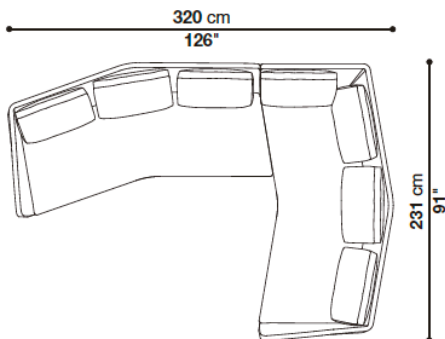

Composition ED003

Quantity	Code
1	ED221TS_V
1	ED230AD_V