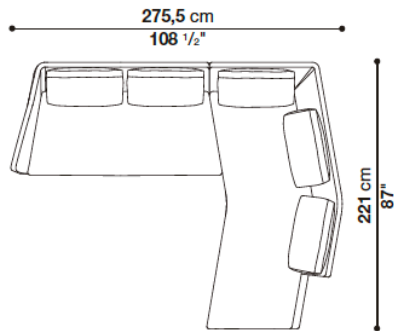

Édouard Antonio Citterio, 2016

Examples of compositions

Composition ED001

Quantity	Code
1	ED176TS_V
1	ED222LD_V