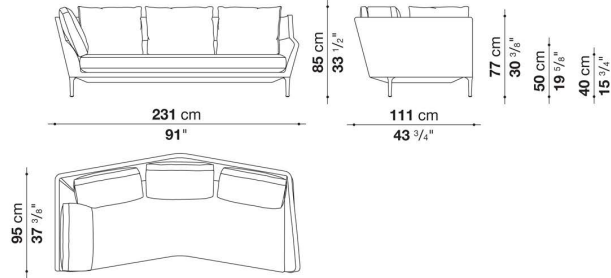

ED230AD_V

N.B. / 注意事項

脚部：ビューター塗装0259V、またはブラッククローム塗装アルミニウム0170Mよりお選びください。

レイズドステッチ：33色よりお選びください。(ソファとヘッドレストクッション)

張地MILO,LUNI,LICATA,SIRIO,SAMARAの場合：スタンダードステッチとなります。(長毛・ヘルベット系張地のため、ステッチの種類および色をお選びいただくことができません)

※ボルスタークッションφ18cm(ED_B)は、別紙よりお選びください。

※レザーKランクは、KASIA,KOTOよりお選びください。