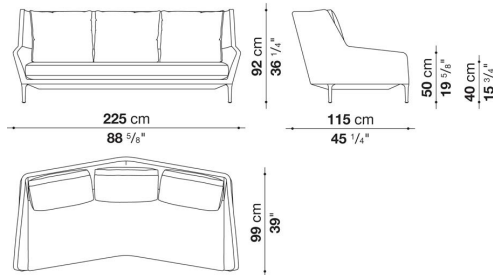

Sofa with 3 back cushions cm 225, one colour available

		B (ファブリック)	A (ファブリック)	E (ファブリック)	S (ファブリック)	L (ファブリック)	M (ファブリック)	BETA (レザー)	ALFA GAMMA (レザー)	K (レザー)
ED225_V	225ハイバックソファ (バッククッション3個付)	1,833,700	1,900,800	1,978,900	2,083,400	2,238,500	2,874,300	2,874,300	3,072,300	3,870,900
追加カバー										
ED225_VRK	225ハイバックソファ (バッククッション3個付)	338,800	400,400	471,900	568,700	711,700	1,294,700			

ED225_V

N.B. / 注意事項

脚部：ビューター塗装0259V、またはブラッククローム塗装アルミニウム0170Mよりお選びください。

レイズドステッチ：33色よりお選びください。(ソファとヘッドレストクッション)

張地MILO,LUNI,LICATA,SIRIO,SAMARAの場合：スタンダードステッチとなります。(長毛・ベルベット系張地のため、ステッチの種類および色をお選びいただくことができません)

※ヘッドレストクッション(ED_P)とボルスタークッションφ18cm(ED_B)は、別紙よりお選びください。

※レザーランクは、KASIA,KOTOよりお選びください。

Sofa with 4 back cushions cm 255, one colour available

		B (ファブリック)	A (ファブリック)	E (ファブリック)	S (ファブリック)	L (ファブリック)	M (ファブリック)	BETA (レザー)	ALFA GAMMA (レザー)	K (レザー)
ED255_V	255ハイバックソファ (バッククッション4個付)	2,029,500	2,107,600	2,198,900	2,319,900	2,501,400	3,212,000	3,212,000	3,440,800	4,351,600
追加カバー										
ED255_VRK	255ハイバックソファ (バッククッション4個付)	389,400	462,000	545,600	656,700	822,800	1,478,400