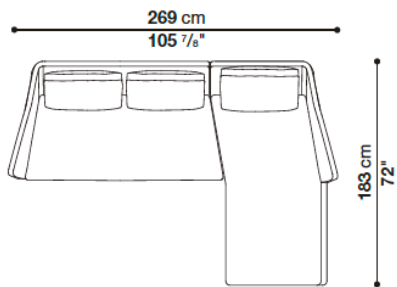

Composition ED007

Quantity	Code
1	ED176TAS_V
1	ED183LAD_V

high back version

Armchair with 1 back cushion cm 87, one colour available

		B (ファブリック)	A (ファブリック)	E (ファブリック)	S (ファブリック)	L (ファブリック)	M (ファブリック)	BETA (レザー)	ALFA GAMMA (レザー)	K (レザー)
ED87A_V	87ハイバックラウンジチェア (バッククッション1個付)	801,900	830,500	863,500	907,500	974,600	1,224,300	1,224,300	1,303,500	1,625,800
追加カバー										
ED87A_VRK	87ハイバックラウンジチェア (バッククッション1個付)	169,400	195,800	226,600	267,300	327,800	557,700			