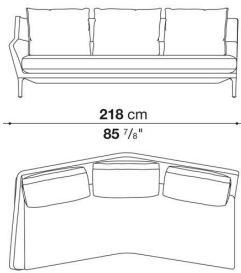

Left and right terminal element with 3 back cushions cm 218

		B (ファブリック)	A (ファブリック)	E (ファブリック)	S (ファブリック)	L (ファブリック)	M (ファブリック)	BETA (レザー)	ALFA GAMMA (レザー)	K (レザー)
ED221TS_V	218 レフト ローバックアームソファ (バッククッション3個付)	1,710,500	1,767,700	1,834,800	1,923,900	2,058,100	2,636,700	2,636,700	2,809,400	3,501,300
ED221TD_V	218 ライト ローバックアームソファ (バッククッション3個付)	1,710,500	1,767,700	1,834,800	1,923,900	2,058,100	2,636,700	2,636,700	2,809,400	3,501,300
追加カバー										
ED221TS_VRK	218 レフト ローバックアームソファ (バッククッション3個付)	306,900	359,700	422,400	503,800	625,900	1,158,300			
ED221TD_VRK	218 ライト ローバックアームソファ (バッククッション3個付)	306,900	359,700	422,400	503,800	625,900	1,158,300			

ED221TS_V