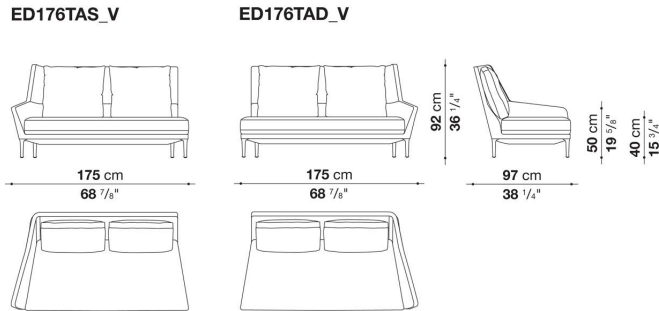

※ヘッドレストクッション(ED_P)とボルスタークッションφ18cm(ED_B)は、別紙よりお選びください。

※レザーランクは、KASIA,KOTOよりお選びください。

Left and right terminal element with 2 back cushions cm 175

		B (ファブリック)	A (ファブリック)	E (ファブリック)	S (ファブリック)	L (ファブリック)	M (ファブリック)	BETA (レザー)	ALFA GAMMA (レザー)	K (レザー)
ED176TAS_V	175レフトハイバックアームソファ (バッククッション2個付)	1,488,300	1,536,700	1,589,500	1,662,100	1,769,900	2,236,300	2,236,300	2,371,600	2,911,700
ED176TAD_V	175ライトハイバックアームソファ (バッククッション2個付)	1,488,300	1,536,700	1,589,500	1,662,100	1,769,900	2,236,300	2,236,300	2,371,600	2,911,700
追加カバー										
ED176TAS_VRK	175レフトハイバックアームソファ (バッククッション2個付)	251,900	295,900	345,400	411,400	509,300	939,400			
ED176TAD_VRK	175ライトハイバックアームソファ (バッククッション2個付)	251,900	295,900	345,400	411,400	509,300	939,400			