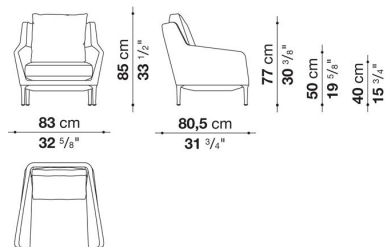

ED83_V

N.B. / 注意事項

脚部：ビューター塗装0259V、またはブラッククローム塗装アルミニウム0170Mよりお選びください。

レイズドステッチ：33色よりお選びください。(チェアとヘッドレストクッション)

張地MILO,LUNI,LICATA, SIRIO, SAMARAの場合：スタンダードステッチとなります。(長毛・ベルベット系張地のため、ステッチの種類および色をお選びいただくことができません)

※レザーKランクは、KASIA,KOTOよりお選びください。