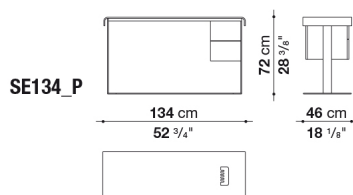

Writing-desk cm 134

		Thick leather (レザー)	Oak				
SE134_EP	ライティングデスク ケーブルフラップ付 (コンピューター塗装)	1,599,400	1,382,700				
SE134_CP	ライティングデスク ケーブルフラップ付 (クロームスチール)	1,617,000	1,401,400				
SE134_CRNP	ライティングデスク ケーブルフラップ付 (ブラッククロームスチール)	1,664,300	1,448,700