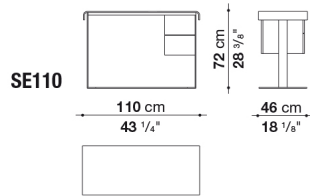

## Writing-desk cm 110

		Thick leather (レザー)	Oak				
SE110_E	ライティングデスク (コンピューター塗装)	1,491,600	1,276,000				
SE110_C	ライティングデスク (クロームスチール)	1,508,100	1,292,500				
SE110_CRN	ライティングデスク (ブラッククロームスチール)	1,540,000	1,325,500				

梱包数量 : 3  
 容量 : 0.60 m3  
 本体重量 : 43 Kg  
 グロス重量 : 48 Kg

梱包数量 : 3  
 容量 : 0.71 m3  
 本体重量 : 48 Kg  
 グロス重量 : 53 Kg