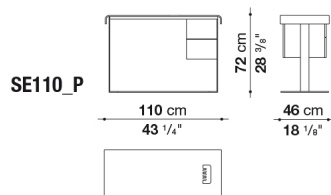

## Writing-desk cm 110

		Thick leather (レザー)	Oak				
SE110_E	ライティングデスク (コンピューター塗装)	1,491,600	1,276,000				
SE110_C	ライティングデスク (クロームスチール)	1,508,100	1,292,500				
SE110_CRN	ライティングデスク (ブラッククロームスチール)	1,540,000	1,325,500				

梱包数量 : 3  
 容量 : 0.60 m3  
 本体重量 : 43 Kg  
 グロス重量 : 48 Kg