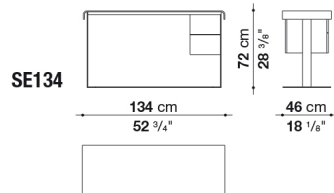

梱包数量 : 3  
 容量 : 0.60 m3  
 本体重量 : 43 Kg  
 グロス重量 : 48 Kg

## Writing-desk cm 110

		Thick leather (レザー)	Oak				
SE110_EP	ライティングデスク ケーブルフラップ付 (コンピューター塗装)	1,520,200	1,304,600				
SE110_CP	ライティングデスク ケーブルフラップ付き (クロームスチール)	1,537,800	1,322,200				
SE110_CRNP	ライティングデスク ケーブルフラップ付 (ブラッククロームスチール)	1,568,600	1,354,100				

梱包数量 : 3  
 容量 : 0.71 m3  
 本体重量 : 48 Kg  
 グロス重量 : 53 Kg