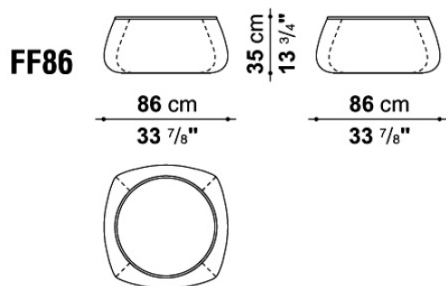

TECHNICAL SPECIFICATIONS / 技術情報 :

内部構造	オレンジ色熱可塑性プラスチック
内部構造充填材	ポリウレタン断片及びPET、合成繊維ファイバーカーパー
トレイ	チョークホワイト塗装、ブラック塗装または、ブラッシュド銅仕上げ鋼板
表面張地	ファブリックまたは天然皮革

Service element Fat-Fat cm 66

		B (ファブリック)	A (ファブリック)	E (ファブリック)	S (ファブリック)	L (ファブリック)	M (ファブリック)	BETA (レザー)	ALFA GAMMA (レザー)	K (レザー)
FF66	サービスエレメント ファットファット (塗装トレイ)	288,200	313,500	321,200	335,500	413,600	413,600	413,600	425,700	469,700
FF66A	サービスエレメント ファットファット (コップパートレイ)	356,400	380,600	389,400	402,600	479,600	479,600	479,600	492,800	535,700
追加カバー										
FF66_RK	サービスエレメント ファットファット	88,000	110,000	115,500	125,400	199,100	199,100	199,100	206,800	227,700

梱包数量 : 1
 容量 : 0.18 m3
 本体重量 : 13 Kg
 グロス重量 : 15 Kg

N.B. / 注意事項

トレイ : チョークホワイト塗装0151L、ブラック塗装0150L、またはカップー塗装0171Rよりお選びください。
 * 内側はオレンジ色樹脂となります。

Service element Fat-Fat cm 86

		B (ファブリック)	A (ファブリック)	E (ファブリック)	S (ファブリック)	L (ファブリック)	M (ファブリック)	BETA (レザー)	ALFA GAMMA (レザー)	K (レザー)
FF86	サービスエレメント ファットファット (塗装トレイ)	367,400	386,100	402,600	418,000	570,900	570,900	570,900	580,800	640,200
FF86A	サービスエレメント ファットファット (コップパートレイ)	468,600	486,200	504,900	519,200	672,100	672,100	672,100	682,000	741,400
追加カバー										
FF86_RK	サービスエレメント ファットファット	96,800	114,400	127,600	139,700	275,000	275,000	275,000	283,800	312,400

梱包数量 : 1
 容量 : 0.25 m3
 本体重量 : 19 Kg
 グロス重量 : 22 Kg

N.B. / 注意事項

トレイ : チョークホワイト塗装0151L、ブラック塗装0150L、またはカップー塗装0171Rよりお選びください。
 * 内側はオレンジ色樹脂となります。

Service element Lady-Fat cm 116

		B (ファブリック)	A (ファブリック)	E (ファブリック)	S (ファブリック)	L (ファブリック)	M (ファブリック)	BETA (レザー)	ALFA GAMMA (レザー)	K (レザー)
LF116	サービスエレメント、レディーファット (塗装トレイ)	517,000	551,100	570,900	592,900	694,100	694,100	694,100	712,800	784,300
LF116A	サービスエレメント、レディーファット (コッパートレイ)	729,300	762,300	782,100	804,100	906,400	906,400	906,400	925,100	995,500
追加カバー										
LF116_RK	サービスエレメント、レディーファット	107,800	137,500	157,300	172,700	245,300	245,300	245,300	280,500	308,000

梱包数量 : 1
 容量 : 0.42 m3
 本体重量 : 33 Kg
 グロス重量 : 37 Kg

N.B. / 注意事項

トレイ : チョークホワイト塗装0151L、ブラック塗装0150L、またはカッパー塗装0171Rよりお選びください。
 * 内側はオレンジ色樹脂となります。