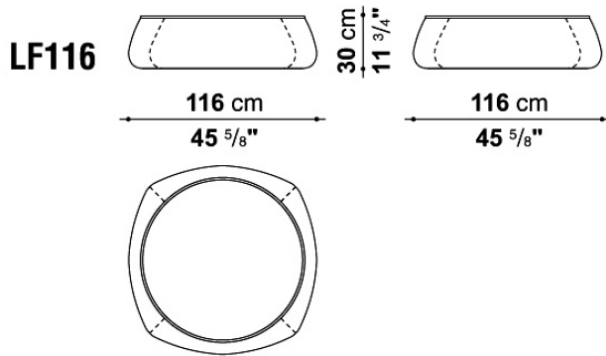

TECHNICAL SPECIFICATIONS / 技術情報 :

内部構造	オレンジ色熱可塑性プラスチック
内部構造充填材	ポリウレタン断片及びPET、合成繊維ファイバーカーパー
トレイ	チョークホワイト塗装、ブラック塗装または、ブラッシュド銅仕上げ鋼板
表面張地	ファブリックまたは天然皮革

Service element Fat-Fat cm 66

		B (ファブリック)	A (ファブリック)	E (ファブリック)	S (ファブリック)	L (ファブリック)	M (ファブリック)	BETA (レザー)	ALFA GAMMA (レザー)	K (レザー)
FF66	サービスエレメント ファットファット (塗装トレイ)	288,200	313,500	321,200	335,500	413,600	413,600	413,600	425,700	469,700
FF66A	サービスエレメント ファットファット (コップパートレイ)	356,400	380,600	389,400	402,600	479,600	479,600	479,600	492,800	535,700
追加カバー										
FF66_RK	サービスエレメント ファットファット	88,000	110,000	115,500	125,400	199,100	199,100	199,100	206,800	227,700

梱包数量 : 1
 容量 : 0.18 m3
 本体重量 : 13 Kg
 グロス重量 : 15 Kg

N.B. / 注意事項

トレイ : チョークホワイト塗装0151L、ブラック塗装0150L、またはカップー塗装0171Rよりお選びください。
 * 内側はオレンジ色樹脂となります。

Service element Fat-Fat cm 86

		B (ファブリック)	A (ファブリック)	E (ファブリック)	S (ファブリック)	L (ファブリック)	M (ファブリック)	BETA (レザー)	ALFA GAMMA (レザー)	K (レザー)
FF86	サービスエレメント ファットファット (塗装トレイ)	367,400	386,100	402,600	418,000	570,900	570,900	570,900	580,800	640,200
FF86A	サービスエレメント ファットファット (コップパートレイ)	468,600	486,200	504,900	519,200	672,100	672,100	672,100	682,000	741,400
追加カバー										
FF86_RK	サービスエレメント ファットファット	96,800	114,400	127,600	139,700	275,000	275,000	275,000	283,800	312,400

梱包数量 : 1
 容量 : 0.25 m3
 本体重量 : 19 Kg
 グロス重量 : 22 Kg

N.B. / 注意事項

トレイ : チョークホワイト塗装0151L、ブラック塗装0150L、またはカップー塗装0171Rよりお選びください。
 * 内側はオレンジ色樹脂となります。

Service element Lady-Fat cm 116

		B (ファブリック)	A (ファブリック)	E (ファブリック)	S (ファブリック)	L (ファブリック)	M (ファブリック)	BETA (レザー)	ALFA GAMMA (レザー)	K (レザー)
LF116	サービスエレメント、レディーファット (塗装トレイ)	517,000	551,100	570,900	592,900	694,100	694,100	694,100	712,800	784,300
LF116A	サービスエレメント、レディーファット (コッパートレイ)	729,300	762,300	782,100	804,100	906,400	906,400	906,400	925,100	995,500
追加カバー										
LF116_RK	サービスエレメント、レディーファット	107,800	137,500	157,300	172,700	245,300	245,300	245,300	280,500	308,000

梱包数量 : 1
 容量 : 0.42 m3
 本体重量 : 33 Kg
 グロス重量 : 37 Kg

N.B. / 注意事項

トレイ : チョークホワイト塗装0151L、ブラック塗装0150L、またはカッパー塗装0171Rよりお選びください。
 * 内側はオレンジ色樹脂となります。