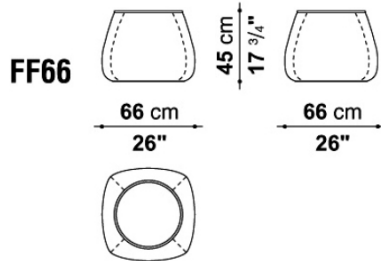

TECHNICAL SPECIFICATIONS / 技術情報 :

内部構造	オレンジ色熱可塑性プラスチック
内部構造充填材	ポリウレタン断片及びPET、合成繊維ファイバーカーパー
トレイ	チョークホワイト塗装、ブラック塗装または、ブラッシュド銅仕上げ鋼板
表面張地	ファブリックまたは天然皮革

Service element Fat-Fat cm 66

		B (ファブリック)	A (ファブリック)	E (ファブリック)	S (ファブリック)	L (ファブリック)	M (ファブリック)	BETA (レザー)	ALFA GAMMA (レザー)	K (レザー)
FF66	サービスエレメント ファットファット (塗装トレイ)	288,200	313,500	321,200	335,500	413,600	413,600	413,600	425,700	469,700
FF66A	サービスエレメント ファットファット (コップパートレイ)	356,400	380,600	389,400	402,600	479,600	479,600	479,600	492,800	535,700
追加カバー										
FF66_RK	サービスエレメント ファットファット	88,000	110,000	115,500	125,400	199,100	199,100	199,100	206,800	227,700

梱包数量 : 1
 容量 : 0.18 m3
 本体重量 : 13 Kg
 グロス重量 : 15 Kg

N.B. / 注意事項

トレイ : チョークホワイト塗装0151L、ブラック塗装0150L、またはカップー塗装0171Rよりお選びください。
 * 内側はオレンジ色樹脂となります。

Service element Fat-Fat cm 86

		B (ファブリック)	A (ファブリック)	E (ファブリック)	S (ファブリック)	L (ファブリック)	M (ファブリック)	BETA (レザー)	ALFA GAMMA (レザー)	K (レザー)
FF86	サービスエレメント ファットファット (塗装トレイ)	367,400	386,100	402,600	418,000	570,900	570,900	570,900	580,800	640,200
FF86A	サービスエレメント ファットファット (コップパートレイ)	468,600	486,200	504,900	519,200	672,100	672,100	672,100	682,000	741,400
追加カバー										
FF86_RK	サービスエレメント ファットファット	96,800	114,400	127,600	139,700	275,000	275,000	275,000	283,800	312,400

梱包数量 : 1
 容量 : 0.25 m3
 本体重量 : 19 Kg
 グロス重量 : 22 Kg

N.B. / 注意事項

トレイ : チョークホワイト塗装0151L、ブラック塗装0150L、またはカップー塗装0171Rよりお選びください。
 * 内側はオレンジ色樹脂となります。

Service element Lady-Fat cm 116

		B (ファブリック)	A (ファブリック)	E (ファブリック)	S (ファブリック)	L (ファブリック)	M (ファブリック)	BETA (レザー)	ALFA GAMMA (レザー)	K (レザー)
LF116	サービスエレメント、レディーファット (塗装トレイ)	517,000	551,100	570,900	592,900	694,100	694,100	694,100	712,800	784,300
LF116A	サービスエレメント、レディーファット (コッパートレイ)	729,300	762,300	782,100	804,100	906,400	906,400	906,400	925,100	995,500
追加カバー										
LF116_RK	サービスエレメント、レディーファット	107,800	137,500	157,300	172,700	245,300	245,300	245,300	280,500	308,000

梱包数量 : 1
 容量 : 0.42 m3
 本体重量 : 33 Kg
 グロス重量 : 37 Kg

N.B. / 注意事項

トレイ : チョークホワイト塗装0151L、ブラック塗装0150L、またはカッパー塗装0171Rよりお選びください。
 * 内側はオレンジ色樹脂となります。