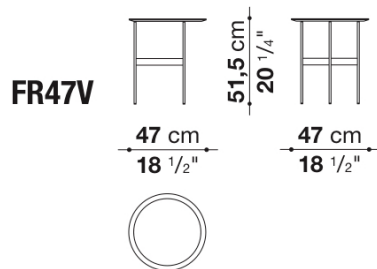

## Round small table cm Ø 42

		Museum Glass	Stoneware						
FR42	42 スモールテーブル	253,000	324,500						

梱包数量 : 2  
 容量 : 0.09 m3  
 本体重量 : 5 Kg  
 グロス重量 : 12.5 Kg

N.B. / 注意事項

天板 : ミュージアムガラス0200T、またはストーンウェア(ホワイトカラカット0301B、ストーングレー0350A)よりお選びください。  
 脚部 : ビューター塗装0259Vとなります。

## Round small table cm Ø 62

		Museum Glass	Stoneware						
FR62	62 スモールテーブル	271,700	402,600						

梱包数量 : 2  
 容量 : 0.16 m3  
 本体重量 : 9.1 Kg  
 グロス重量 : 18.8 Kg

N.B. / 注意事項

天板 : ミュージアムガラス0200T、またはストーンウェア(ホワイトカラカタ0301B、ストーングレー0350A)よりお選びください。  
 脚部 : ビューター塗装0259Vとなります。

## Round small table cm Ø 47

		Titanium	Oak						
FR47V	47 スモールテーブル	402,600	347,600						

梱包数量 : 2  
 容量 : 0.09 m3  
 本体重量 : 4.4 Kg  
 グロス重量 : 6.7 Kg

N.B. / 注意事項

天板 : ブラッシュドライトオーク0374C、またはチタニウム塗装0798Tよりお選びください。  
 脚部 : ビューター塗装0259Vとなります。

Round small table cm Ø 67

		Titanium	Oak						
FR67V	67 スモールテーブル	455,400	369,600						

梱包数量 : 2  
 容量 : 0.11 m<sup>3</sup>  
 本体重量 : 6.3 Kg  
 グロス重量 : 8.6 Kg

N.B. / 注意事項

天板 : ブラッシュドライトオーク0374C、またはチタニウム塗装0798Tよりお選びください。  
 脚部 : ビューター塗装0259Vとなります。