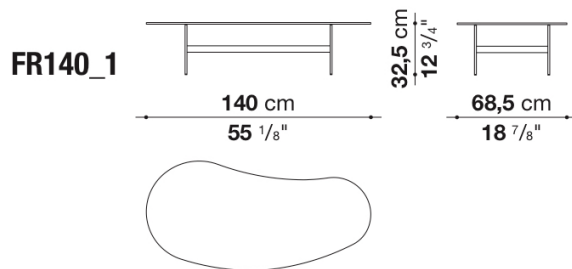

---

TECHNICAL SPECIFICATIONS / 技術情報 :

天板	ガラス、または磁器板
トレイ	アルミニウム薄板、または木材
フレーム	成形鋼材
脚部先端	プラスチック素材

## Rectangular small table cm 120

		Museum Glass	Stoneware						
FR120	120 スモールテーブル	336,600	471,900						

梱包数量 : 2  
 容量 : 0.23 m3  
 本体重量 : 17.8 Kg  
 グロス重量 : 38.3 Kg

N.B. / 注意事項

天板 : ミュージアムガラス0200T、またはストーンウェア(ホワイトカラカタ0301B、ストーングレー0350A)よりお選びください。  
 脚部 : ビューター塗装0259Vとなります。

## Small table with shaped top cm 140

		Museum Glass	Stoneware						
FR140_1	140 スモールテーブル	372,900	567,600						

梱包数量 : 2  
 容量 : 0.25 m3  
 本体重量 : 22.3 Kg  
 グロス重量 : 45.3 Kg

N.B. / 注意事項

天板 : ミュージアムガラス0200T、またはストーンウェア(ホワイトカラカタ0301B、ストーングレー 0350A)よりお選びください。  
 脚部 : ビューター塗装0259Vとなります。

## Oval small table cm 140

		Museum Glass	Stoneware						
FR140_2	140 スモールテーブル	372,900	567,600						

梱包数量 : 2  
 容量 : 0.25 m3  
 本体重量 : 21.8 Kg  
 グロス重量 : 44.3 Kg

N.B. / 注意事項

天板 : ミュージアムガラス0200T、またはストーンウェア(ホワイトカラカット0301B、ストーングレー0350A)よりお選びください。  
 脚部 : ビューター塗装0259Vとなります。