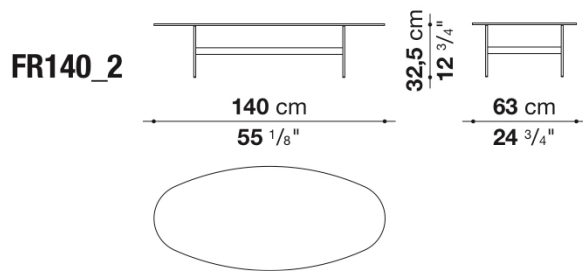

## Rectangular small table cm 120

		Museum Glass	Stoneware						
FR120	120 スモールテーブル	336,600	471,900						

梱包数量 : 2  
 容量 : 0.23 m3  
 本体重量 : 17.8 Kg  
 グロス重量 : 38.3 Kg

N.B. / 注意事項

天板 : ミュージアムガラス0200T、またはストーンウェア(ホワイトカラカタ0301B、ストーングレー0350A)よりお選びください。  
 脚部 : ビューター塗装0259Vとなります。

## Small table with shaped top cm 140

		Museum Glass	Stoneware						
FR140_1	140 スモールテーブル	372,900	567,600						

梱包数量 : 2  
 容量 : 0.25 m3  
 本体重量 : 22.3 Kg  
 グロス重量 : 45.3 Kg

N.B. / 注意事項

天板 : ミュージアムガラス0200T、またはストーンウェア(ホワイトカラカタ0301B、ストーングレー 0350A)よりお選びください。  
 脚部 : ビューター塗装0259Vとなります。

## Oval small table cm 140

		Museum Glass	Stoneware						
FR140_2	140 スモールテーブル	372,900	567,600						

梱包数量 : 2  
 容量 : 0.25 m3  
 本体重量 : 21.8 Kg  
 グロス重量 : 44.3 Kg

N.B. / 注意事項

天板 : ミュージアムガラス0200T、またはストーンウェア(ホワイトカラカット0301B、ストーングレー0350A)よりお選びください。  
 脚部 : ビューター塗装0259Vとなります。

## Round small table cm Ø 42

		Museum Glass	Stoneware						
FR42	42 スモールテーブル	253,000	324,500						

梱包数量 : 2  
 容量 : 0.09 m3  
 本体重量 : 5 Kg  
 グロス重量 : 12.5 Kg

N.B. / 注意事項

天板 : ミュージアムガラス0200T、またはストーンウェア(ホワイトカラカット0301B、ストーングレー0350A)よりお選びください。  
 脚部 : ビューター塗装0259Vとなります。