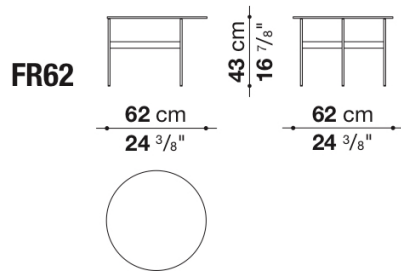

## Oval small table cm 140

		Museum Glass	Stoneware						
FR140_2	140 スモールテーブル	372,900	567,600						

梱包数量 : 2  
 容量 : 0.25 m3  
 本体重量 : 21.8 Kg  
 グロス重量 : 44.3 Kg

N.B. / 注意事項

天板 : ミュージアムガラス0200T、またはストーンウェア(ホワイトカラカット0301B、ストーングレー0350A)よりお選びください。  
 脚部 : ビューター塗装0259Vとなります。

## Round small table cm Ø 42

		Museum Glass	Stoneware						
FR42	42 スモールテーブル	253,000	324,500						

梱包数量 : 2  
 容量 : 0.09 m3  
 本体重量 : 5 Kg  
 グロス重量 : 12.5 Kg

N.B. / 注意事項

天板 : ミュージアムガラス0200T、またはストーンウェア(ホワイトカラカット0301B、ストーングレー0350A)よりお選びください。  
 脚部 : ビューター塗装0259Vとなります。

## Round small table cm Ø 62

		Museum Glass	Stoneware						
FR62	62 スモールテーブル	271,700	402,600						

梱包数量 : 2  
 容量 : 0.16 m3  
 本体重量 : 9.1 Kg  
 グロス重量 : 18.8 Kg

N.B. / 注意事項

天板 : ミュージアムガラス0200T、またはストーンウェア(ホワイトカラカタ0301B、ストーングレー0350A)よりお選びください。  
 脚部 : ビューター塗装0259Vとなります。

Round small table cm Ø 67

		Titanium	Oak						
FR67V	67 スモールテーブル	455,400	369,600						

梱包数量 : 2  
 容量 : 0.11 m<sup>3</sup>  
 本体重量 : 6.3 Kg  
 グロス重量 : 8.6 Kg

N.B. / 注意事項

天板 : ブラッシュドライトオーク0374C、またはチタニウム塗装0798Tよりお選びください。  
 脚部 : ビューター塗装0259Vとなります。