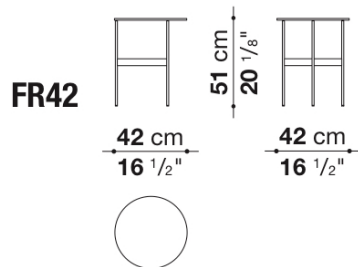

## Small table with shaped top cm 140

		Museum Glass	Stoneware						
FR140_1	140 スモールテーブル	372,900	567,600						

梱包数量 : 2  
 容量 : 0.25 m3  
 本体重量 : 22.3 Kg  
 グロス重量 : 45.3 Kg

N.B. / 注意事項

天板 : ミュージアムガラス0200T、またはストーンウェア(ホワイトカラカタ0301B、ストーングレー 0350A)よりお選びください。  
 脚部 : ビューター塗装0259Vとなります。

## Oval small table cm 140

		Museum Glass	Stoneware						
FR140_2	140 スモールテーブル	372,900	567,600						

梱包数量 : 2  
 容量 : 0.25 m3  
 本体重量 : 21.8 Kg  
 グロス重量 : 44.3 Kg

N.B. / 注意事項

天板 : ミュージアムガラス0200T、またはストーンウェア(ホワイトカラカット0301B、ストーングレー0350A)よりお選びください。  
 脚部 : ビューター塗装0259Vとなります。

## Round small table cm Ø 42

		Museum Glass	Stoneware						
FR42	42 スモールテーブル	253,000	324,500						

梱包数量 : 2  
 容量 : 0.09 m3  
 本体重量 : 5 Kg  
 グロス重量 : 12.5 Kg

N.B. / 注意事項

天板 : ミュージアムガラス0200T、またはストーンウェア(ホワイトカラカット0301B、ストーングレー0350A)よりお選びください。  
 脚部 : ビューター塗装0259Vとなります。

Round small table cm Ø 67

		Titanium	Oak						
FR67V	67 スモールテーブル	455,400	369,600						

梱包数量 : 2  
 容量 : 0.11 m<sup>3</sup>  
 本体重量 : 6.3 Kg  
 グロス重量 : 8.6 Kg

N.B. / 注意事項

天板 : ブラッシュドライトオーク0374C、またはチタニウム塗装0798Tよりお選びください。  
 脚部 : ビューター塗装0259Vとなります。