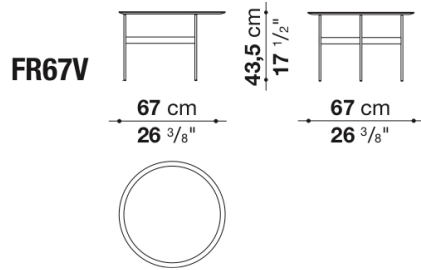

## Round small table cm Ø 42

		Museum Glass	Stoneware						
FR42	42 スモールテーブル	253,000	324,500						

梱包数量 : 2  
 容量 : 0.09 m3  
 本体重量 : 5 Kg  
 グロス重量 : 12.5 Kg

N.B. / 注意事項

天板 : ミュージアムガラス0200T、またはストーンウェア(ホワイトカラカット0301B、ストーングレー0350A)よりお選びください。  
 脚部 : ビューター塗装0259Vとなります。

## Round small table cm Ø 62

		Museum Glass	Stoneware						
FR62	62 スモールテーブル	271,700	402,600						

梱包数量 : 2  
 容量 : 0.16 m3  
 本体重量 : 9.1 Kg  
 グロス重量 : 18.8 Kg

N.B. / 注意事項

天板 : ミュージアムガラス0200T、またはストーンウェア(ホワイトカラカタ0301B、ストーングレー0350A)よりお選びください。  
 脚部 : ビューター塗装0259Vとなります。

## Round small table cm Ø 47

		Titanium	Oak						
FR47V	47 スモールテーブル	402,600	347,600						

梱包数量 : 2  
 容量 : 0.09 m3  
 本体重量 : 4.4 Kg  
 グロス重量 : 6.7 Kg

N.B. / 注意事項

天板 : ブラッシュドライトオーク0374C、またはチタニウム塗装0798Tよりお選びください。  
 脚部 : ビューター塗装0259Vとなります。

Round small table cm Ø 67

		Titanium	Oak						
FR67V	67 スモールテーブル	455,400	369,600						

梱包数量 : 2  
 容量 : 0.11 m<sup>3</sup>  
 本体重量 : 6.3 Kg  
 グロス重量 : 8.6 Kg

N.B. / 注意事項

天板 : ブラッシュドライトオーク0374C、またはチタニウム塗装0798Tよりお選びください。  
 脚部 : ビューター塗装0259Vとなります。