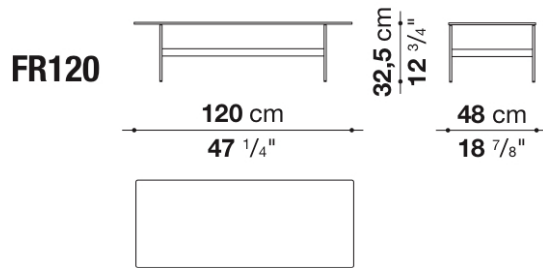

---

TECHNICAL SPECIFICATIONS / 技術情報 :

天板	ガラス、または磁器板
トレイ	アルミニウム薄板、または木材
フレーム	成形鋼材
脚部先端	プラスチック素材

## Rectangular small table cm 120

		Museum Glass	Stoneware						
FR120	120 スモールテーブル	336,600	471,900						

梱包数量 : 2  
 容量 : 0.23 m3  
 本体重量 : 17.8 Kg  
 グロス重量 : 38.3 Kg

N.B. / 注意事項

天板 : ミュージアムガラス0200T、またはストーンウェア(ホワイトカラカタ0301B、ストーングレー0350A)よりお選びください。  
 脚部 : ビューター塗装0259Vとなります。

## Small table with shaped top cm 140

		Museum Glass	Stoneware						
FR140_1	140 スモールテーブル	372,900	567,600						

梱包数量 : 2  
 容量 : 0.25 m3  
 本体重量 : 22.3 Kg  
 グロス重量 : 45.3 Kg

N.B. / 注意事項

天板 : ミュージアムガラス0200T、またはストーンウェア(ホワイトカラカタ0301B、ストーングレー 0350A)よりお選びください。  
 脚部 : ビューター塗装0259Vとなります。

## Oval small table cm 140

		Museum Glass	Stoneware						
FR140_2	140 スモールテーブル	372,900	567,600						

梱包数量 : 2  
 容量 : 0.25 m3  
 本体重量 : 21.8 Kg  
 グロス重量 : 44.3 Kg

N.B. / 注意事項

天板 : ミュージアムガラス0200T、またはストーンウェア(ホワイトカラカット0301B、ストーングレー0350A)よりお選びください。  
 脚部 : ビューター塗装0259Vとなります。