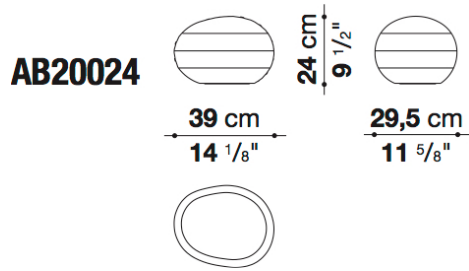

TECHNICAL SPECIFICATIONS / 技術情報 :

素材 高密度ポリウレタン樹脂、グロツシー塗装
色 ホワイトまたは、ブラック

oval trays cm 36 x 29.5 x h. 24

AB20024A	オーバルトレイ (ホワイト)	573,100							
AB20024B	オーバルトレイ (ブラック)	573,100							

梱包数量 : 1
 容量 : 0.05 m³
 本体重量 : 9 Kg
 グロス重量 : 10 Kg

N.B. / 注意事項

カラー : ブラック、またはホワイトよりお選びください。
 ※高密度ポリウレタン樹脂 (グロッシー) となります。