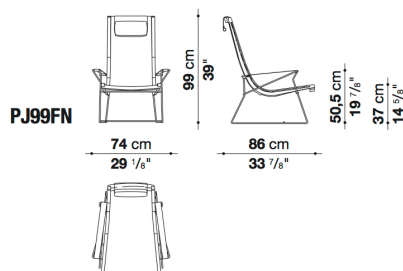

## Armchair with medium back cm h. 85

		BETA (レザー)	ALFA GAMMA (レザー)	K (レザー)					
PJ85FN	85ミディアムバック (クロームスチール)	865,700	983,400	1,024,100					

梱包数量 : 1  
 容量 : 0.61 m3  
 本体重量 : 15 Kg  
 グロス重量 : 18 Kg

## N.B. / 注意事項

フレーム : スティンクスモークオーク0394Tとなります。

脚部 : クロームスチール0110Mとなります。

ベルト : ダブルグレー0280T、ブラック0154N、またはオレンジ0280Tよりお選びください。

※KANUを張った場合の縁取り(レザー)の組み合わせは、KANU100とGAMMA117、KANU300とGAMMA340、KANU150とGAMMA199となります。

## Armchair with high back cm h. 99

		B (ファブリック)	A (ファブリック)	E (ファブリック)	S (ファブリック)	L (ファブリック)	M (ファブリック)	BETA (レザー)	ALFA GAMMA (レザー)	K (レザー)
PJ99FN	99ハイバック (クロームスチール)							1,030,700	1,171,500	1,214,400
PJ99FAN	99ハイバック (クロームスチール・ファー付き)							1,270,500	1,444,300	1,487,200
PJP	ヘッドレストクッション	72,600	75,900	80,300	83,600	92,400	124,300	124,300	139,700	168,300

梱包数量 : 1  
 容量 : 0.75 m3  
 本体重量 : 20 Kg  
 グロス重量 : 23 Kg