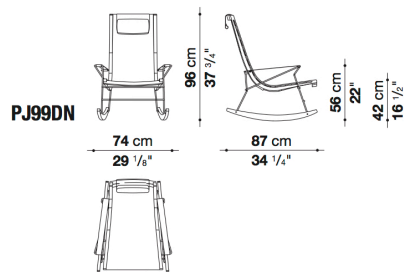

## N.B. / 注意事項

フレーム : スティンクスモークオーク0394Tとなります。

脚部 : クロームスチール0110Mとなります。

ベルト : ダブルグレー0280T、ブラック0154N、またはオレンジ0570Aよりお選びください。

※KANUを張った場合の縁取り(レザー)の組み合わせは、KANU100とGAMMA117、KANU300とGAMMA340、KANU150とGAMMA199となります。

## Rocking armchair with high back cm h. 96

		BETA (レザー)	ALFA GAMMA (レザー)	K (レザー)				
PJ99DN	96ロッキングチェア	1,135,200	1,289,200	1,335,400				
PJ99DAN	96ロッキングチェア (ファー付)	1,391,500	1,579,600	1,623,600				

梱包数量 : 1  
 容量 : 0.75 m3  
 本体重量 : 20 Kg  
 グロス重量 : 23 Kg