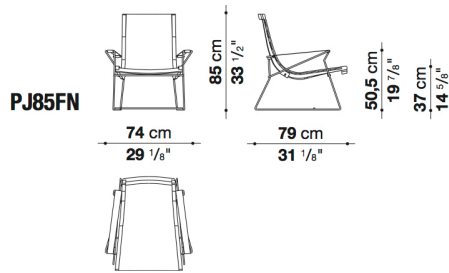

## TECHNICAL SPECIFICATIONS / 技術情報 :

シェル構造	ステインドスモークオーク
フレームベルト	ポリプロピレン
内部充填材	成形ポリウレタン
アームレスト	レザー スティールプレート(PJ85FN-PJ99FN-PJ99DN)
ヘッドレスト	ポリエステルファイバー コットンカバー スティールプレート ( バラスト ) (PJP)
サポートフレーム	スティール ブライトクロームメッキ(PJ85FN-PJ99FN-PJ99DN)
脚部	熱処理無垢木材 ( アッシュ ) (PJ99DN)
脚部先端	熱可塑性プラスチック
表面張地	天然皮革(PJ85FN-PJ99FN-PJ99DN)
表面張地	天然皮革 モンゴリアンラム毛皮(PJ99FAN-PJ99DAN)

## Armchair with medium back cm h. 85

		BETA (レザー)	ALFA GAMMA (レザー)	K (レザー)					
PJ85FN	85ミディアムバック (クロームスチール)	865,700	983,400	1,024,100					

梱包数量 : 1  
 容量 : 0.61 m3  
 本体重量 : 15 Kg  
 グロス重量 : 18 Kg

## Armchair with high back cm h. 99

		B (ファブリック)	A (ファブリック)	E (ファブリック)	S (ファブリック)	L (ファブリック)	M (ファブリック)	BETA (レザー)	ALFA GAMMA (レザー)	K (レザー)
PJ99FN	99ハイバック (クロームスチール)							1,030,700	1,171,500	1,214,400
PJ99FAN	99ハイバック (クロームスチール・ファー付き)							1,270,500	1,444,300	1,487,200
PJP	ヘッドレストクッション	72,600	75,900	80,300	83,600	92,400	124,300	124,300	139,700	168,300

## Rocking armchair with high back cm h. 96

		BETA (レザー)	ALFA GAMMA (レザー)	K (レザー)				
PJ99DN	96ロッキングチェア	1,135,200	1,289,200	1,335,400				
PJ99DAN	96ロッキングチェア (ファー付)	1,391,500	1,579,600	1,623,600				

梱包数量 : 1  
 容量 : 0.75 m3  
 本体重量 : 20 Kg  
 グロス重量 : 23 Kg