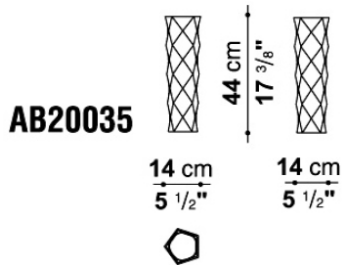

TECHNICAL SPECIFICATIONS / 技術情報 :

素材

エナメルセラミック

色

内側 : グロッシィホワイト 外側 : マットホワイト、マットブラック、金箔色または、銀箔色

High vase cm 14 x 14 x h. 44

AB20035A	ハイベース (ゴールドフォイル)	68,200							
AB20035B	ハイベース (シルバーフォイル)	68,200							
AB20035C	ハイベース (マットホワイトフォイル)	52,800							
AB20035D	ハイベース (マットブラックフォイル)	52,800							

梱包数量 : 1
 容量 : 0.06 m3
 本体重量 : 5 Kg
 グロス重量 : 6 Kg

N.B. / 注意事項

カラー : マットホワイト、マットブラック、ゴールド、またはシルバーよりお選びください。
 ※内側は、グロツシーホワイトとなります。
 ※オーダーの場合は同色2個セットでの販売となります。表示金額は1個あたりです。

Low vase cm 23.5 x 23.5 h. 20.5

AB20036A	ローベース (ゴールド)	73,700							
AB20036B	ローベース (シルバー)	73,700							
AB20036C	ローベース (マットホワイト)	58,300							
AB20036D	ローベース (マットブラック)	58,300							

梱包数量 : 1
 容量 : 0.12 m3
 本体重量 : 7 Kg
 グロス重量 : 8 Kg

N.B. / 注意事項

カラー : マットホワイト、マットブラック、ゴールド、またはシルバーよりお選びください。
 ※内側は、グロツシーホワイトとなります。
 ※オーダーの場合は同色2個セットでの販売となります。表示金額は1個あたりです。

Bowl cm 32.5 x 32.5 x h. 10

AB20037A	ボール (ゴールド)	78,100							
AB20037B	ボール (シルバー)	78,100							
AB20037C	ボール (マットホワイト)	62,700							
AB20037D	ボール (マットブラック)	62,700							

梱包数量 : 1
 容量 : 0.08 m³
 本体重量 : 7 Kg
 グロス重量 : 8 Kg

N.B. / 注意事項

カラー : マットホワイト、マットブラック、ゴールド、またはシルバーよりお選びください。
 ※内側は、グロッシェホワイトとなります。
 ※オーダーの場合は同色2個セットでの販売となります。表示金額は1個あたりです。