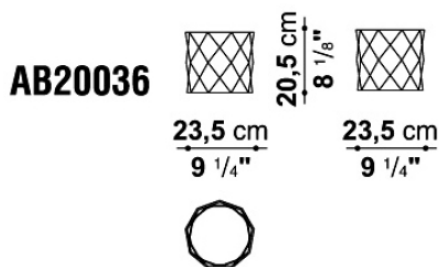

TECHNICAL SPECIFICATIONS / 技術情報 :

素材

エナメルセラミック

色

内側 : グロッシィホワイト 外側 : マットホワイト、マットブラック、金箔色または、銀箔色

High vase cm 14 x 14 x h. 44

AB20035A	ハイベース (ゴールドフォイル)	68,200							
AB20035B	ハイベース (シルバーフォイル)	68,200							
AB20035C	ハイベース (マットホワイトフォイル)	52,800							
AB20035D	ハイベース (マットブラックフォイル)	52,800							

梱包数量 : 1
 容量 : 0.06 m3
 本体重量 : 5 Kg
 グロス重量 : 6 Kg

N.B. / 注意事項

カラー : マットホワイト、マットブラック、ゴールド、またはシルバーよりお選びください。
 ※内側は、グロツシーホワイトとなります。
 ※オーダーの場合は同色2個セットでの販売となります。表示金額は1個あたりです。

Low vase cm 23.5 x 23.5 h. 20.5

AB20036A	ローベース (ゴールド)	73,700							
AB20036B	ローベース (シルバー)	73,700							
AB20036C	ローベース (マットホワイト)	58,300							
AB20036D	ローベース (マットブラック)	58,300							

梱包数量 : 1
 容量 : 0.12 m3
 本体重量 : 7 Kg
 グロス重量 : 8 Kg

N.B. / 注意事項

カラー : マットホワイト、マットブラック、ゴールド、またはシルバーよりお選びください。
 ※内側は、グロツシーホワイトとなります。
 ※オーダーの場合は同色2個セットでの販売となります。表示金額は1個あたりです。

Bowl cm 32.5 x 32.5 x h. 10

AB20037A	ボール (ゴールド)	78,100							
AB20037B	ボール (シルバー)	78,100							
AB20037C	ボール (マットホワイト)	62,700							
AB20037D	ボール (マットブラック)	62,700							

梱包数量 : 1
 容量 : 0.08 m³
 本体重量 : 7 Kg
 グロス重量 : 8 Kg

N.B. / 注意事項

カラー : マットホワイト、マットブラック、ゴールド、またはシルバーよりお選びください。
 ※内側は、グロッシェホワイトとなります。
 ※オーダーの場合は同色2個セットでの販売となります。表示金額は1個あたりです。