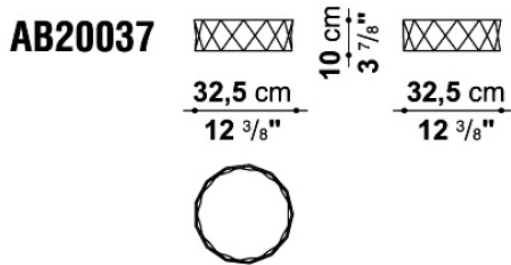

TECHNICAL SPECIFICATIONS / 技術情報 :

素材

エナメルセラミック

色

内側 : グロッシィホワイト 外側 : マットホワイト、マットブラック、金箔色または、銀箔色

High vase cm 14 x 14 x h. 44

AB20035A	ハイベース (ゴールドフォイル)	68,200							
AB20035B	ハイベース (シルバーフォイル)	68,200							
AB20035C	ハイベース (マットホワイトフォイル)	52,800							
AB20035D	ハイベース (マットブラックフォイル)	52,800							

梱包数量 : 1
 容量 : 0.06 m3
 本体重量 : 5 Kg
 グロス重量 : 6 Kg

N.B. / 注意事項

カラー : マットホワイト、マットブラック、ゴールド、またはシルバーよりお選びください。
 ※内側は、グロツシーホワイトとなります。
 ※オーダーの場合は同色2個セットでの販売となります。表示金額は1個あたりです。

Low vase cm 23.5 x 23.5 h. 20.5

AB20036A	ローベース (ゴールド)	73,700							
AB20036B	ローベース (シルバー)	73,700							
AB20036C	ローベース (マットホワイト)	58,300							
AB20036D	ローベース (マットブラック)	58,300							

梱包数量 : 1
 容量 : 0.12 m3
 本体重量 : 7 Kg
 グロス重量 : 8 Kg

N.B. / 注意事項

カラー : マットホワイト、マットブラック、ゴールド、またはシルバーよりお選びください。
 ※内側は、グロツシーホワイトとなります。
 ※オーダーの場合は同色2個セットでの販売となります。表示金額は1個あたりです。

Bowl cm 32.5 x 32.5 x h. 10

AB20037A	ボール (ゴールド)	78,100							
AB20037B	ボール (シルバー)	78,100							
AB20037C	ボール (マットホワイト)	62,700							
AB20037D	ボール (マットブラック)	62,700							

梱包数量 : 1
 容量 : 0.08 m³
 本体重量 : 7 Kg
 グロス重量 : 8 Kg

N.B. / 注意事項

カラー : マットホワイト、マットブラック、ゴールド、またはシルバーよりお選びください。
 ※内側は、グロッシェホワイトとなります。
 ※オーダーの場合は同色2個セットでの販売となります。表示金額は1個あたりです。