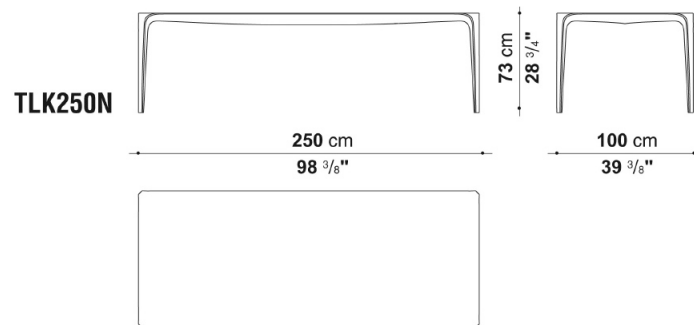

TECHNICAL SPECIFICATIONS / 技術情報 :

天板及び脚部

クリスタルプラント® アウトドア仕様 (ポリエステル・アクリル樹脂に天然ミネラル リン酸化アルミニウムを混入したもの)

Table cm 190

TLK190N	テーブル	1,524,600							
---------	------	-----------	--	--	--	--	--	--	--

梱包数量 : 1
 容量 : 2.08 m³
 本体重量 : 78 Kg
 グロス重量 : 175 Kg

N.B. / 注意事項

※ホワイト色のクリスタルプラント® (アクリル系ポリエステル樹脂) となります。

Table cm 250

TLK250N	テーブル	2,038,300							
---------	------	-----------	--	--	--	--	--	--	--

梱包数量 : 1
 容量 : 2.94 m³
 本体重量 : 114 Kg
 グロス重量 : 238 Kg

N.B. / 注意事項