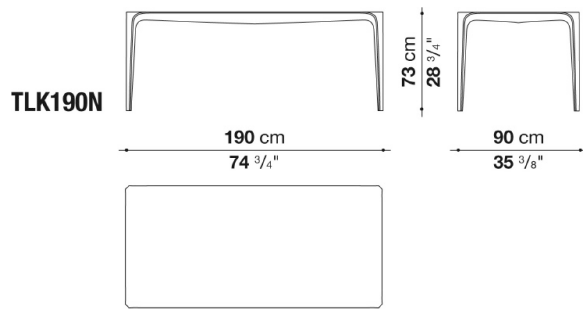

TECHNICAL SPECIFICATIONS / 技術情報 :

天板及び脚部

クリスタルプラント® アウトドア仕様 (ポリエステル・アクリル樹脂に天然ミネラル リン酸化アルミニウムを混入したもの)

Table cm 190

TLK190N	テーブル	1,524,600							
---------	------	-----------	--	--	--	--	--	--	--

梱包数量 : 1
 容量 : 2.08 m³
 本体重量 : 78 Kg
 グロス重量 : 175 Kg

N.B. / 注意事項

※ホワイト色のクリスタルプラント® (アクリル系ポリエステル樹脂) となります。

Table cm 250

TLK250N	テーブル	2,038,300							
---------	------	-----------	--	--	--	--	--	--	--

梱包数量 : 1
 容量 : 2.94 m³
 本体重量 : 114 Kg
 グロス重量 : 238 Kg

N.B. / 注意事項