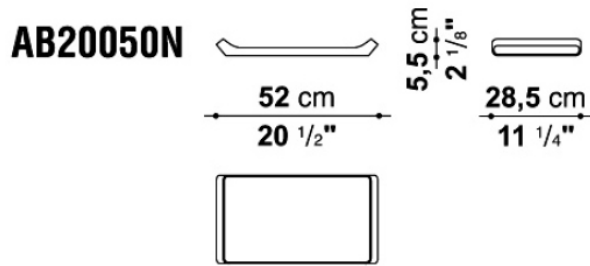

TECHNICAL SPECIFICATIONS / 技術情報 :

素材	アクリリックポリエステル樹脂
色	ホワイト

Tray with handles cm 52 x 28.5 x h. 5.5

AB20050N	ハンドル付トレイ (ホワイト)	158,400
----------	-----------------	---------

梱包数量 : 1
 容量 : 0.07 m³
 本体重量 : 5 Kg
 グロス重量 : 7 Kg

N.B. / 注意事項

※アクリル・ポリエステル樹脂となります。
 ※オーダーの場合は、3個セットでの販売となります。表示価格は1個あたりです。